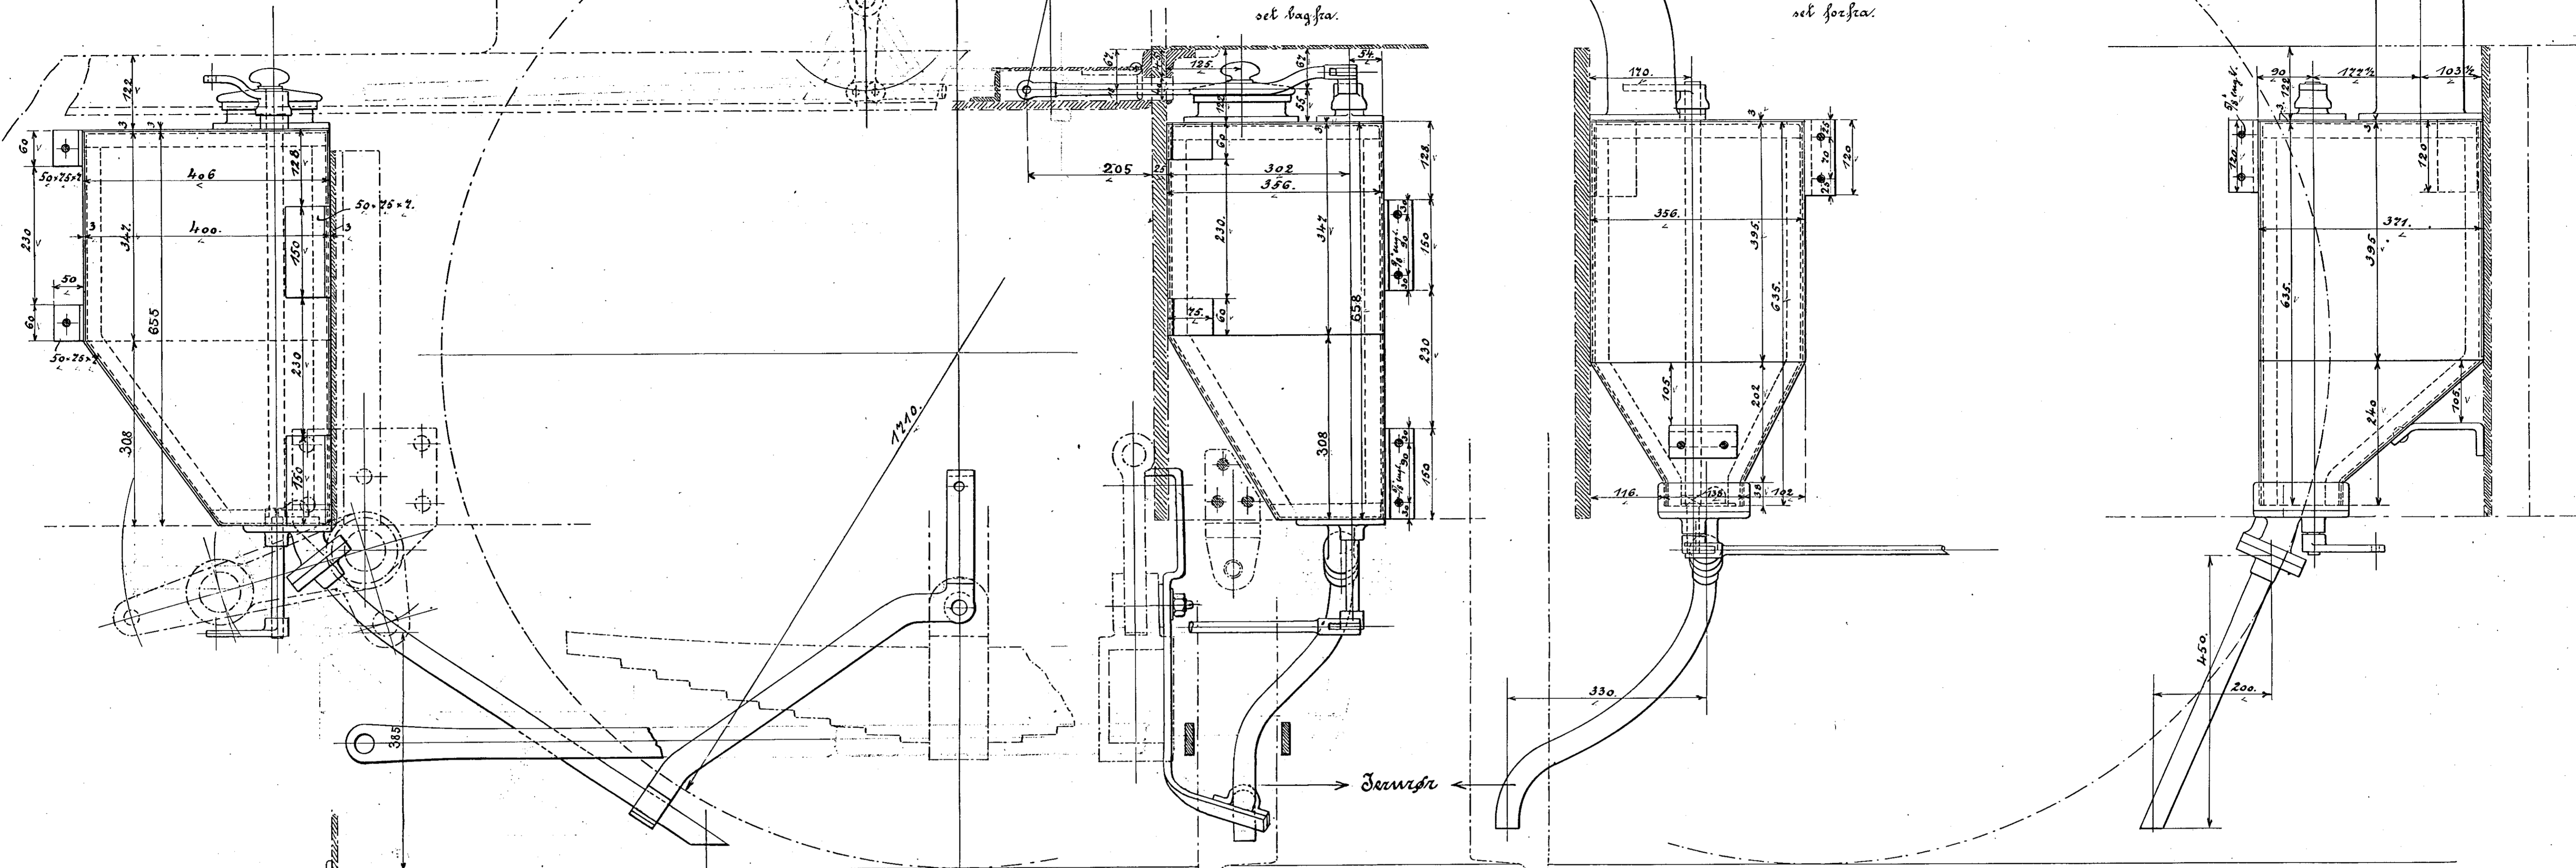

bageste højre Sandkasse.

bageste højre Sandkasse  
set bagfra.

forreste højre Sandkasse  
set forfra.

forreste højre Sandkasse

Seeruds

420

Mitte af Støbtjulist.

Mitte af Dampjulist.

Maalene for Udstaring i Laaget  
for Dagkarmen lages paa Skedel.

Danske Statsbaner Maskinafdelingen

Sandkasser

til Loko: Litra O.

København Februar 1897.

Maskinchefen.

den 27/2 1910  
20/11/10

O 82.