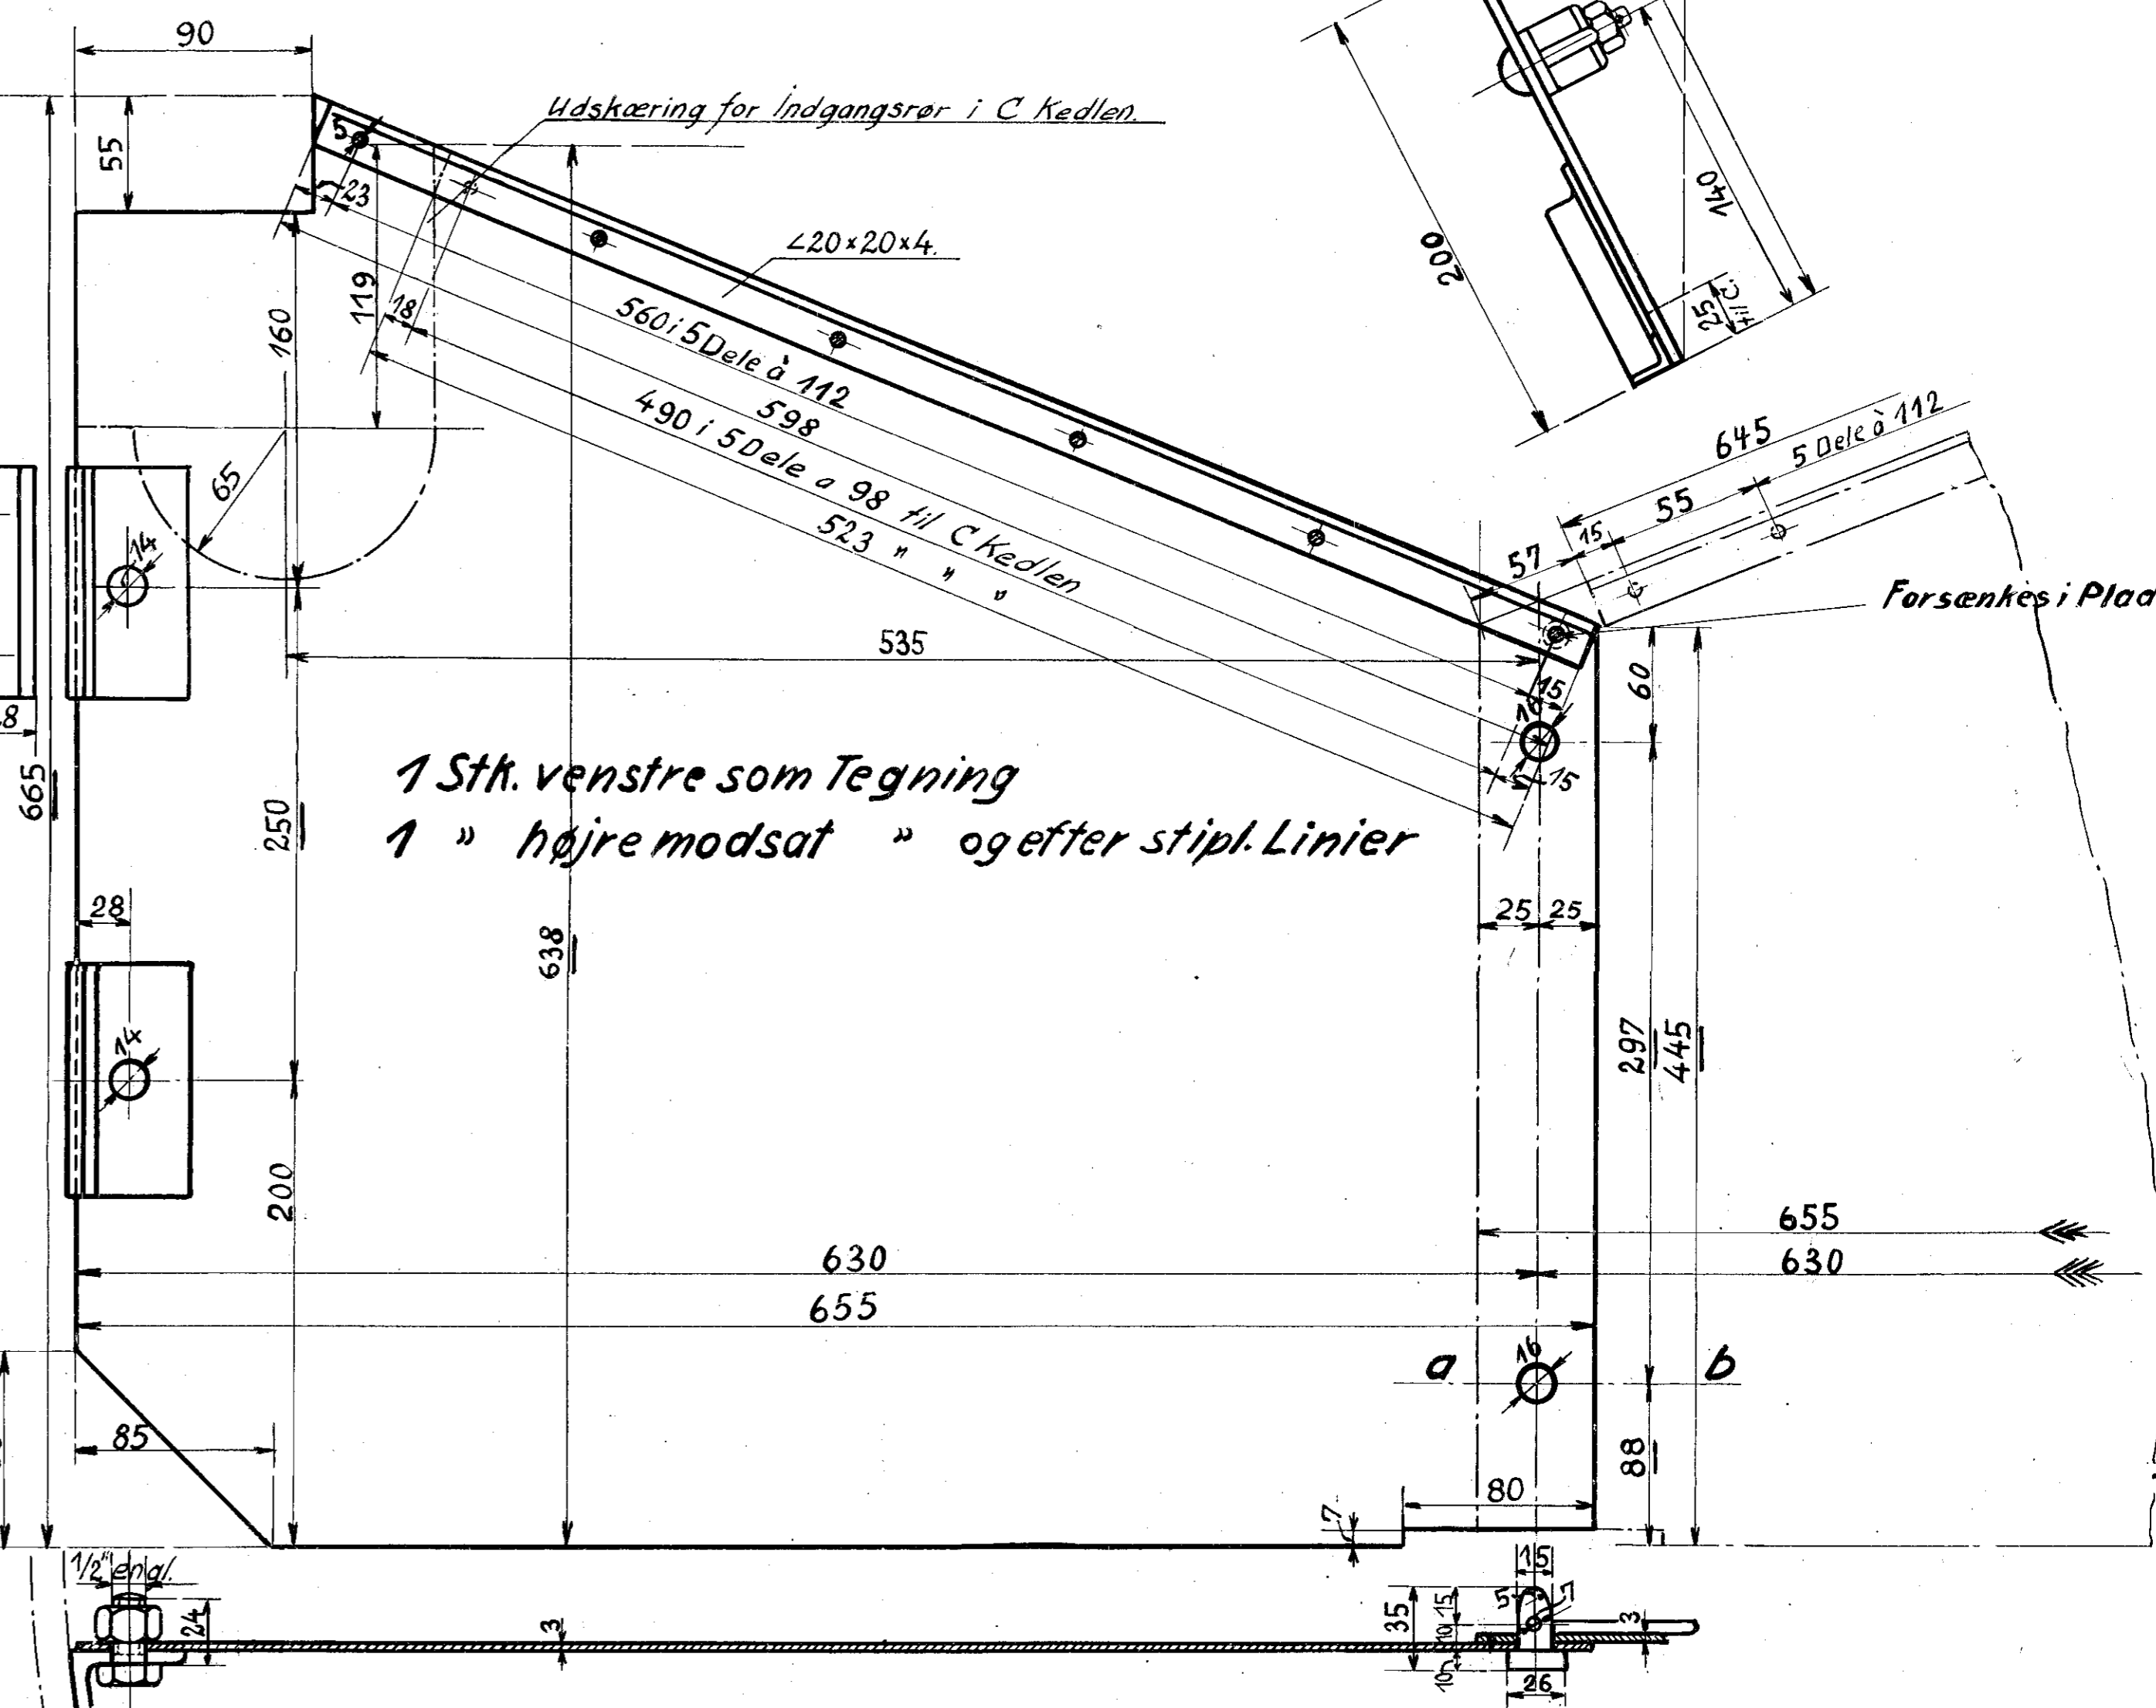

Forandringer		Dato	Mærke
Gnistefanger forandret, Forrider indtegnet			
Smm Plade for mindsket til 3mm og C' indført.		19-29	O.R.

De danske Statsbaner.
Maskinafdelingen.

Gnistefanger til Loko: Litra K_{II}
Clombyg; med 2 Rækker
Overheder - Kedlerør.

København d/ 9/1 1925	Maalestok	2:5 K_{II} 18.a.
Tegnet af: H.L.L.		
Kalkuleret af: N.H.H.		
Revideret af: B.H.H.		