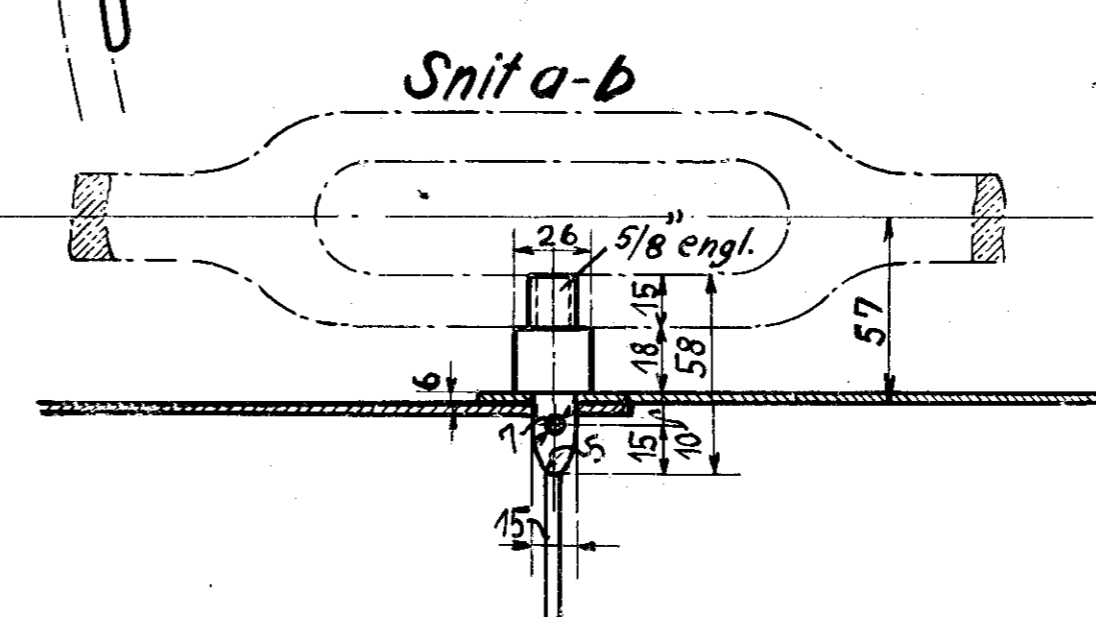

Forandringer		Dato	Mærke
Gnistefanger forandret, Forrider indtegnet			
Smm Plade for mindsket til 3mm og C' indført.		19-29	O.R.

De danske Statsbaner.
Maskinafdelingen.

Gnistefanger til Loko: Litra K_{II}
Clombyg; med 2 Rækker
Overheder - Kedlerør.

København d/ 9/1 1925	Maalestok	2:5 K_{II} 18.a.
Tegnet af: H.L.L.		
Kalkuleret af: N.H.H.		
Revideret af: B.H.H.		