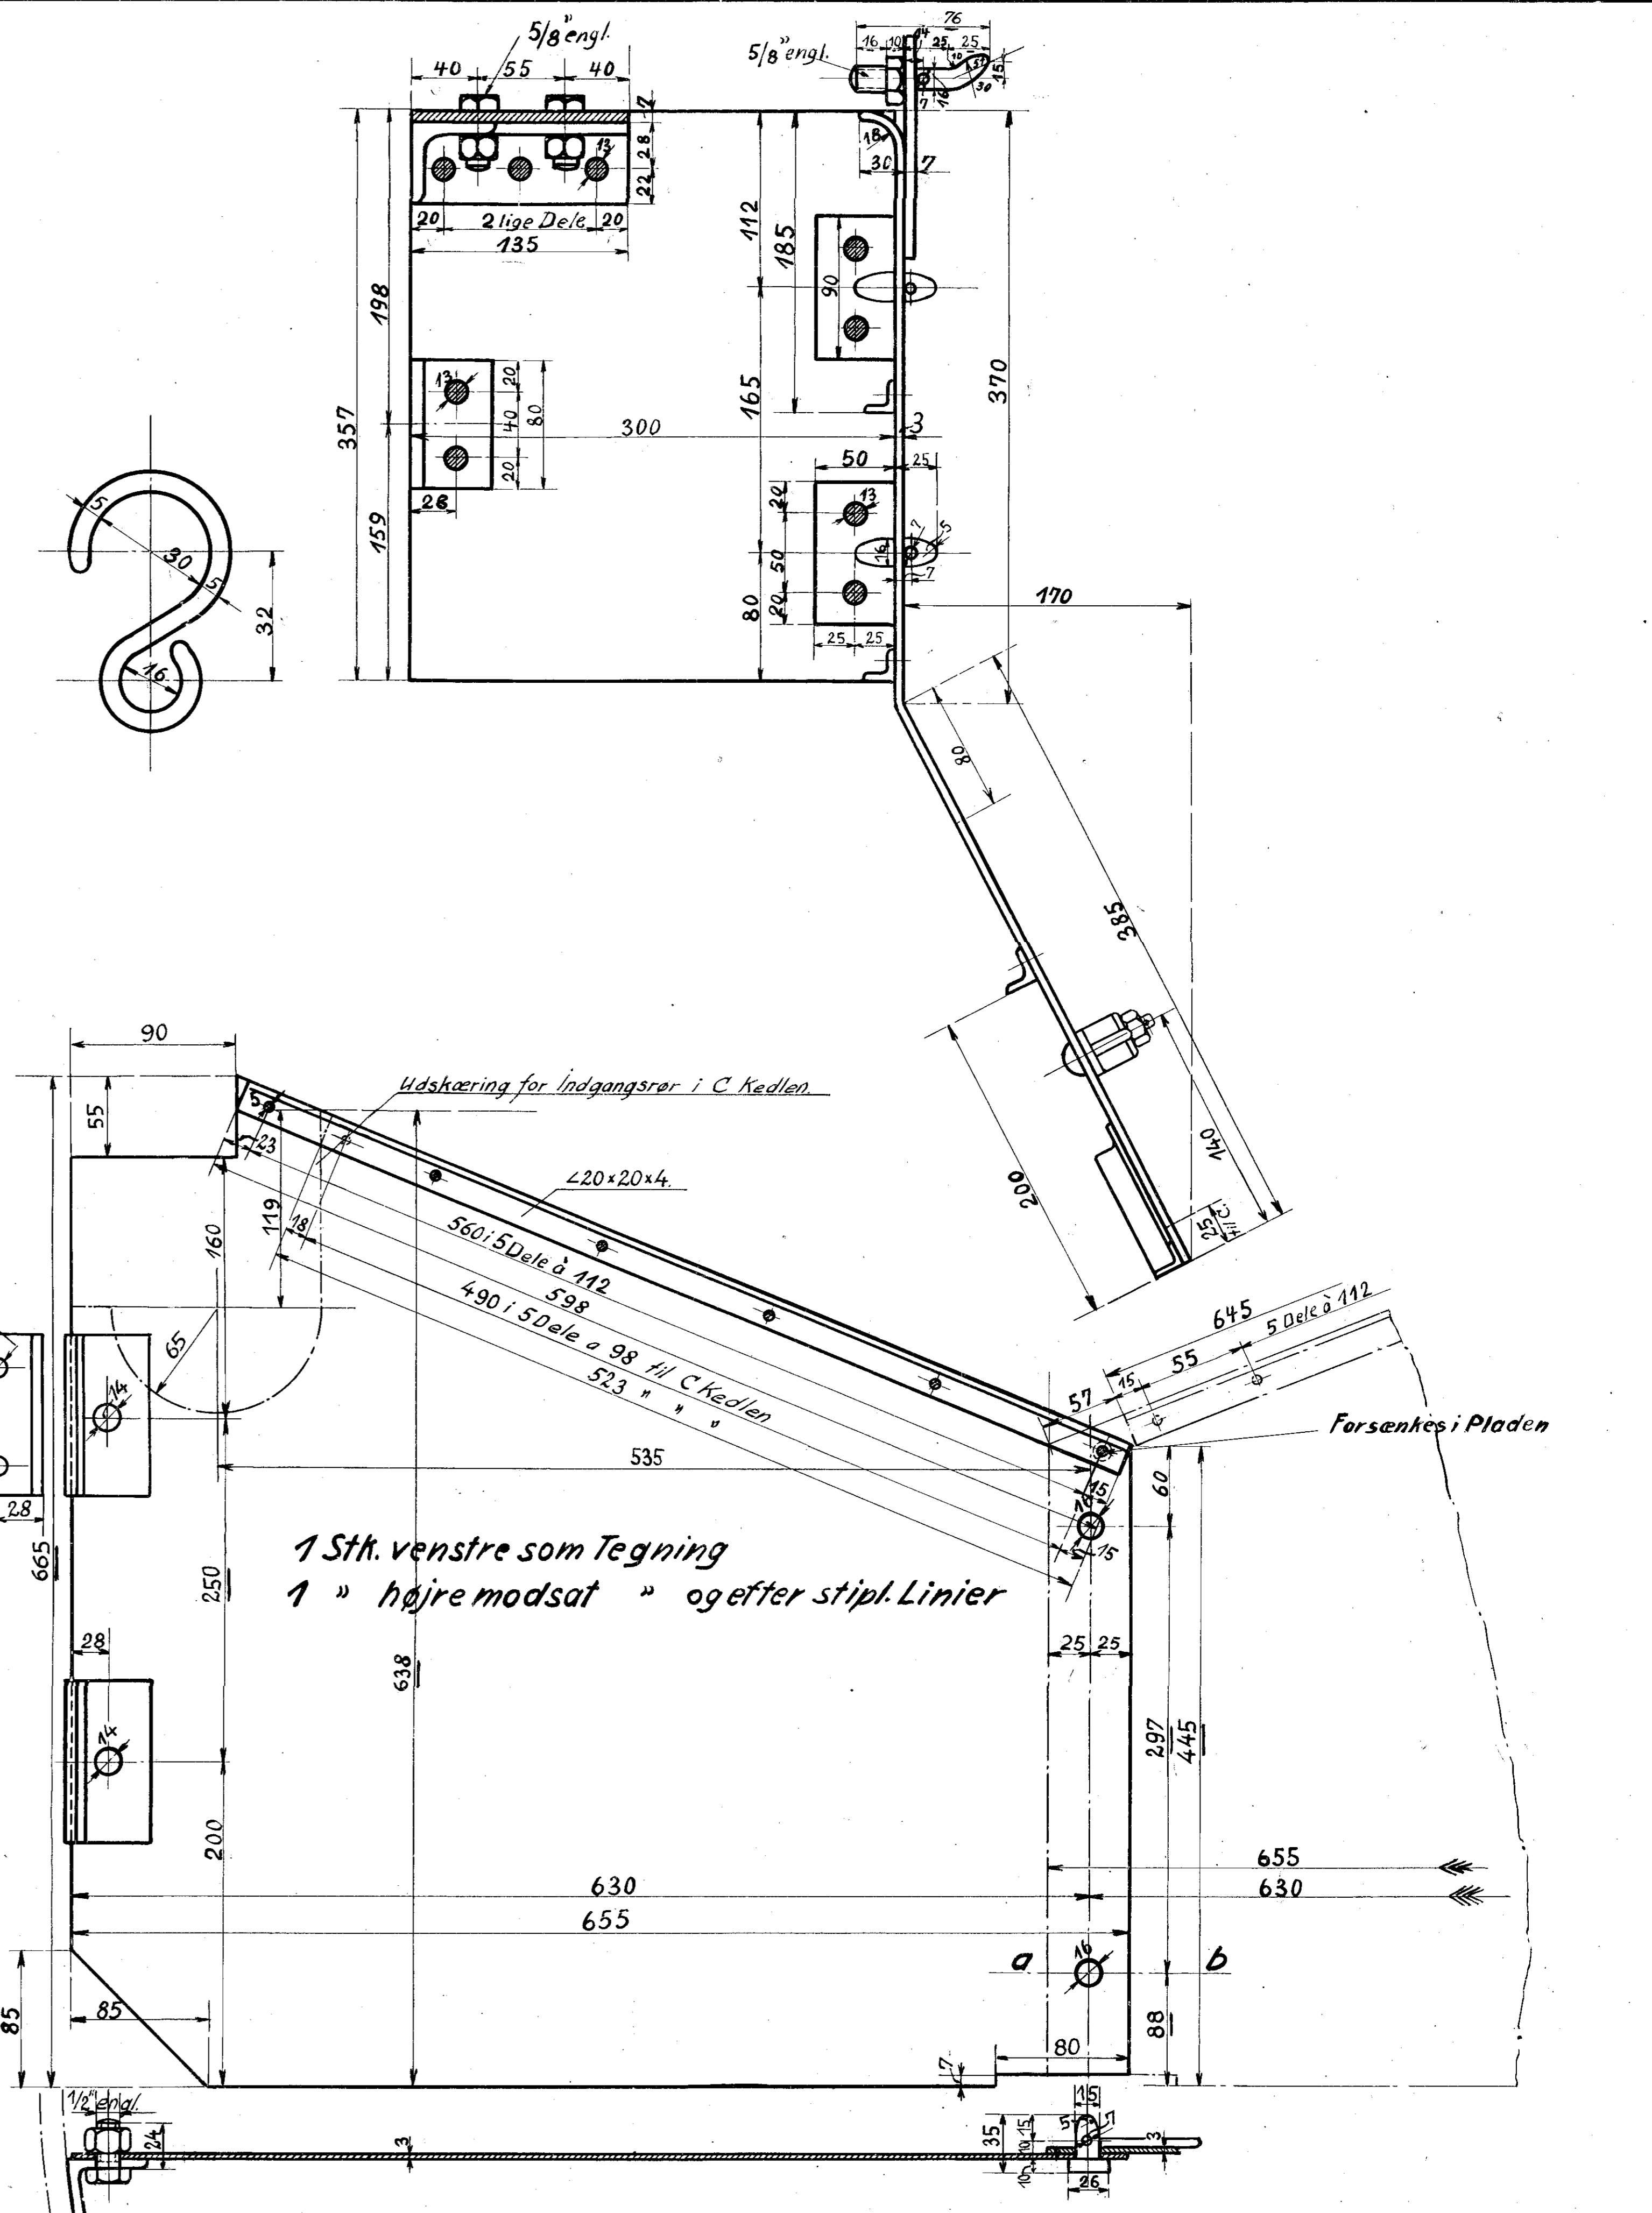

Forandringer		Dato	Mærke
Gnistefanger forandret, Forrider indtegnet			
Smm Plade for mindsket til 3mm og C' indført.		19-29	O.R.

De danske Statsbaner.
Maskinafdelingen.

Gnistefanger til Loko: Litra K_{II}
Clombyg; med 2 Rækker
Overheder - Kedlerør.

København d/ 9/1 1925	Maalestok	2:5 K_{II} 18.a.
Tegnet af: H.L.L.		
Kalkuleret af: N.H.H.		
Revideret af: B.H.H.		