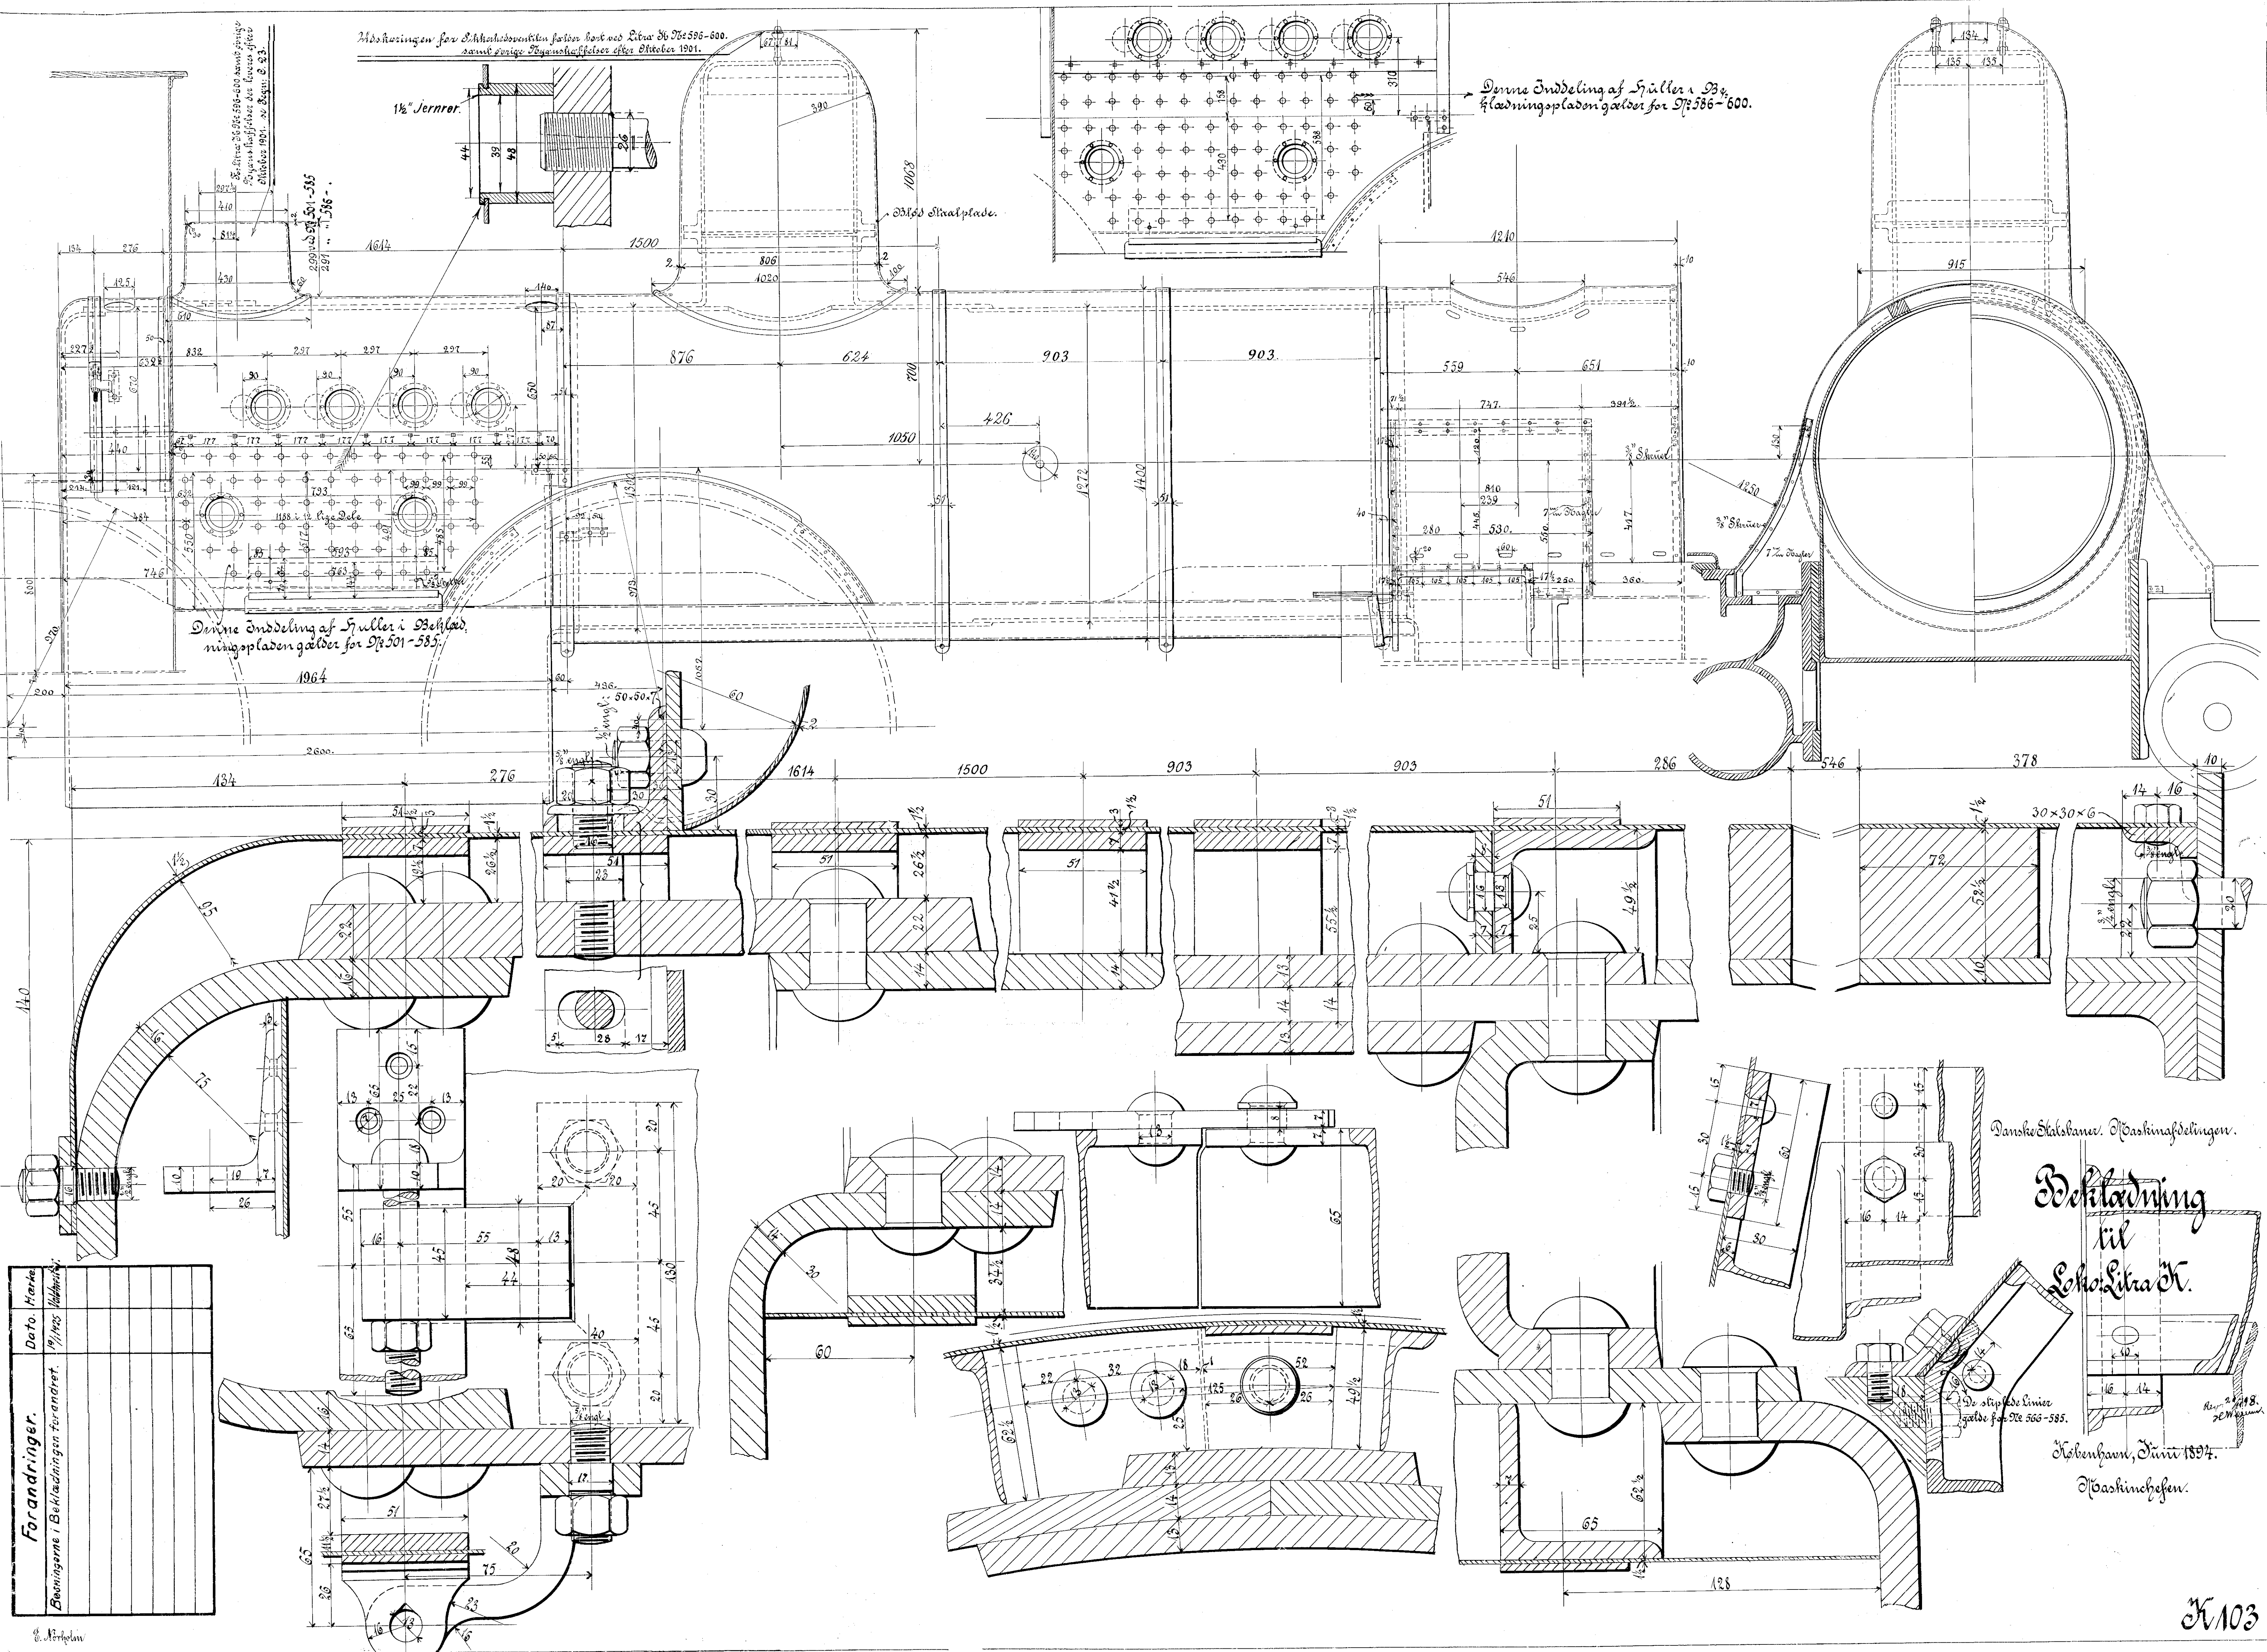

Andrøisninger for Skrueløstbetonen færdig med Litra Nr 586-600.  
samt øvrige Tilbehørsdele efter Oktober 1901.

Forandringer.	Dato.	Navn.

Danske Statsbaner, Maskinafdelingen.  
**Beklædning til Litra Nr. K.**  
 København, Juni 1897.  
 Maskinchefen.