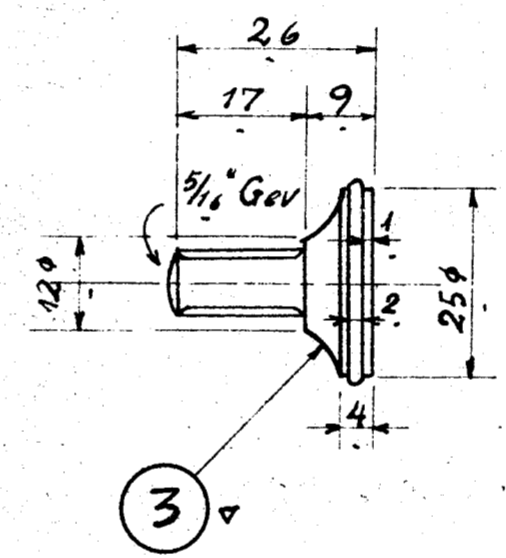

STYKLISTE NO. 42423

MÆRKE	STK.	BETEGNELSE	MATERIALE	BEFAR. GRAD	MODEL MÆRKE.
	1	Lygteholder venstre	Hanebronce		6L 1058 1
	1	do højre	"		" 1058 2
	2	Skrue	Flussj.		30 φ x 70

Forandringer	Dato	Mærke
Venstre Lygteholder forlænget	3/6 32	V.S.

N.L. 90 e.

A/S FRICHS AARHUS

Lygteholder til Vandstandsglas
D-Tenderloko Litra Q

TEGNET AF	MAKETS STOR	TEKNISSK. NR. G 24
REVIDERET AF	1:1	6L 1058
DATO	20/4 30	