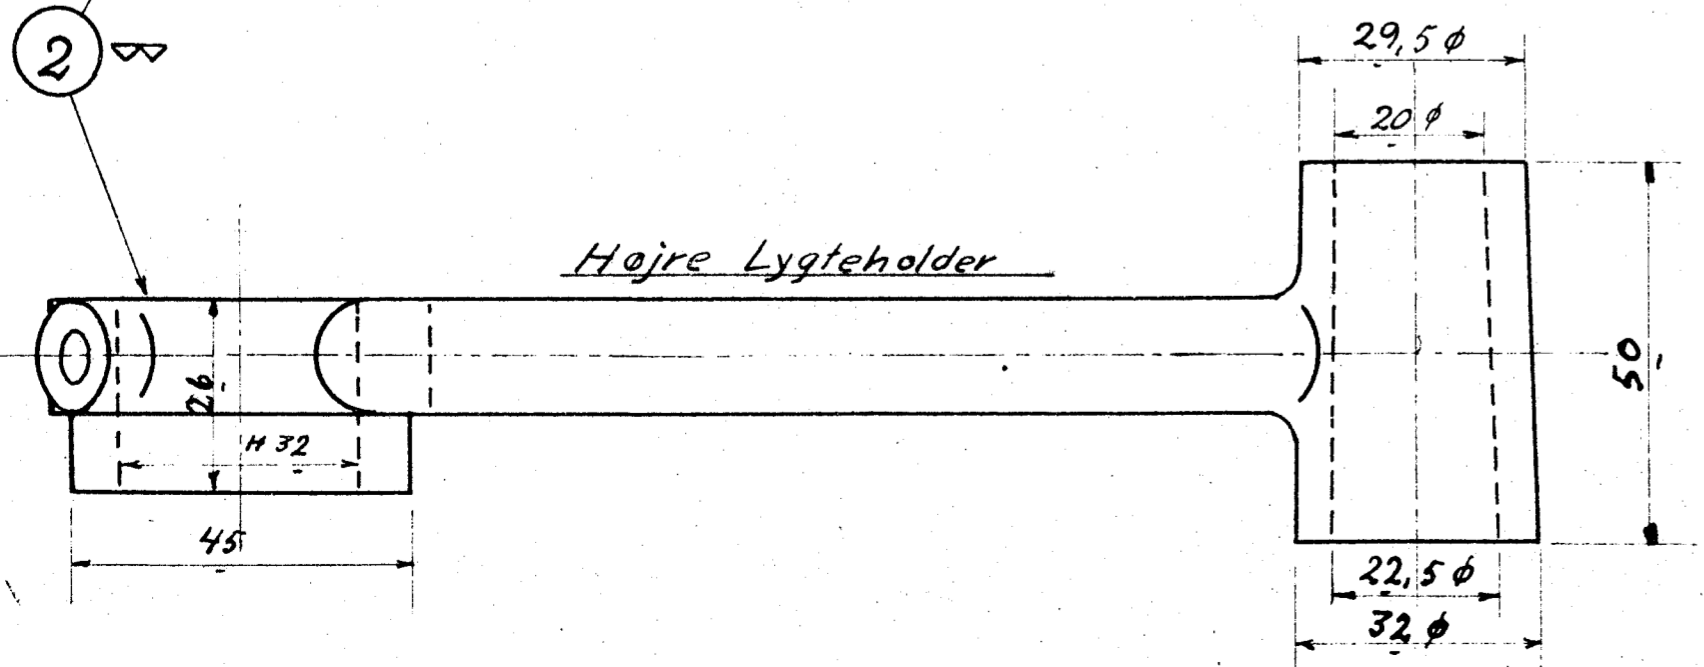

STYKLISTE NO. 42423

MÆRKE	STK.	BETEGNELSE	MATERIALE	BEFAR. GRAD	MODEL MÆRKE.
	1	Lygteholder venstre	Hanebronce		6L 1058 1
	1	do højre	"		" 1058 2
	2	Skrue	Flussj.		30 φ x 70

Forandringer	Dato	Mærke
Venstre Lygteholder forlænget	3/6 32	V.S.

N.L. 90 e.

A/S FRICHS AARHUS

Lygteholder til Vandstandsglas
D-Tenderloko Litra Q

TEGNET AF	MAKETS STOR	TEKNISSK. NR. G 24
REVIDERET AF	1:1	6L 1058
DATO	20/4 30	