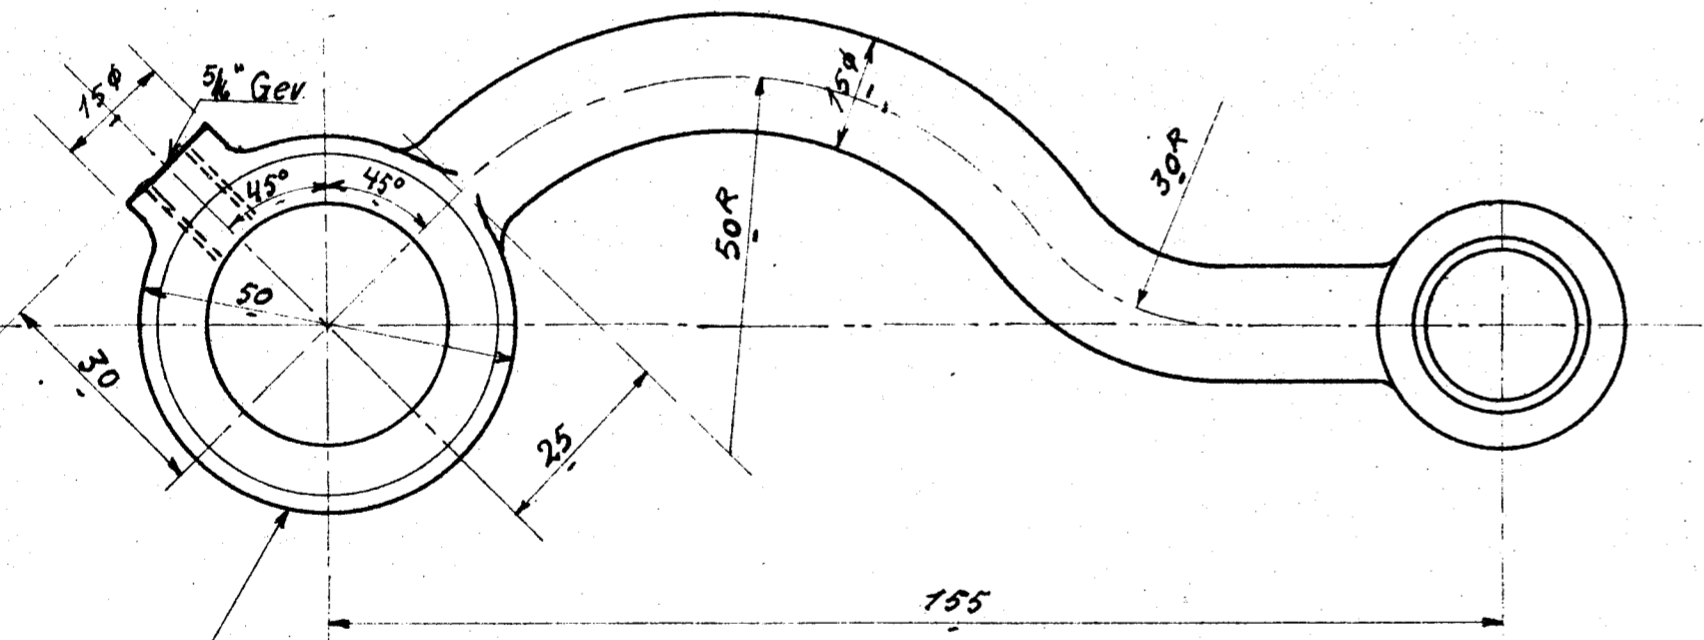

STYKLISTE NO. 42423

MÆRKE	STK.	BETEGNELSE	MATERIALE	BEFAR. GRAD	MODEL MÆRKE.
	1	Lygteholder venstre	Hanebronce		6L 1058 1
	1	do højre	"		" 1058 2
	2	Skrue	Flussj.		30 φ x 70

Forandringer	Dato	Mærke
Venstre Lygteholder forlænget	3/6 32	V.S.

N.L. 90 e.

A/S FRICHS AARHUS

Lygteholder til Vandstandsglas
D-Tenderloko Litra Q

TEGNET AF	MAKETS STOR	TEKNISSK. NR. G 24
REVIDERET AF	1:1	6L 1058
DATO	20/4 30	