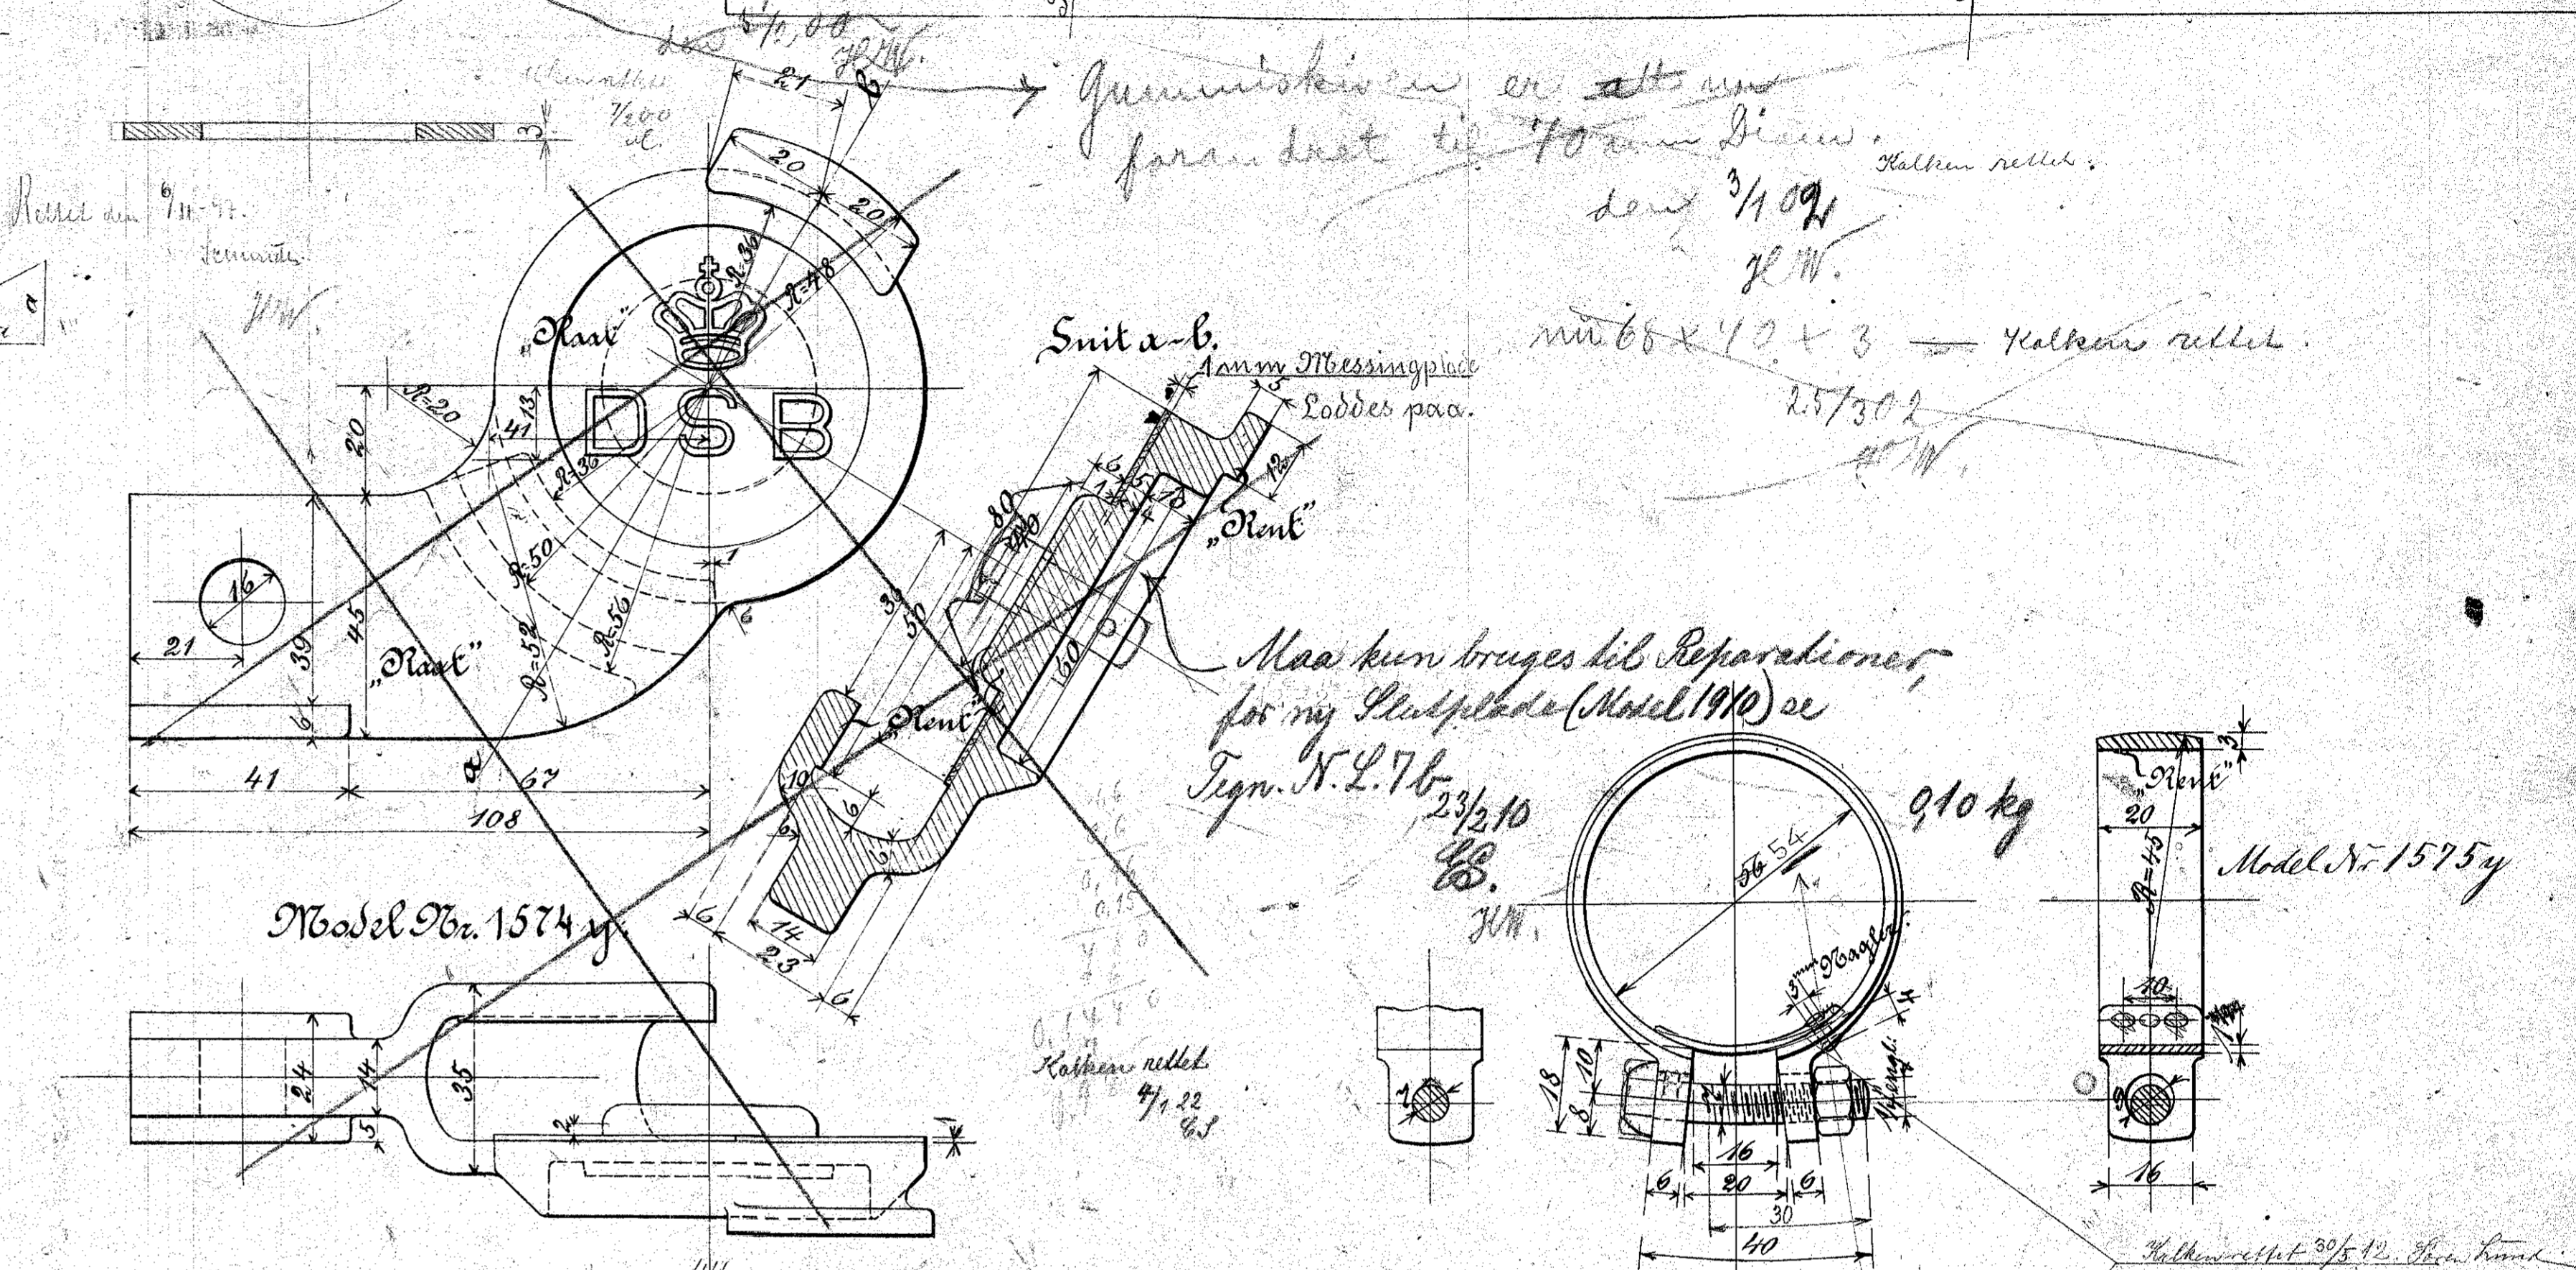

Provemuffe for Slangestue.

Vakuummündstykker.

Danske Statsbaner. - Maskinafdelingen.

København, Oktober 1896.
Direktøren.
Maskinchefen.

Alle Dele af hammerbart Støbejern.
Stykkene udføres nøjagtigt efter Provestykkene i Perret.
Lørene skulle gaa stam i da