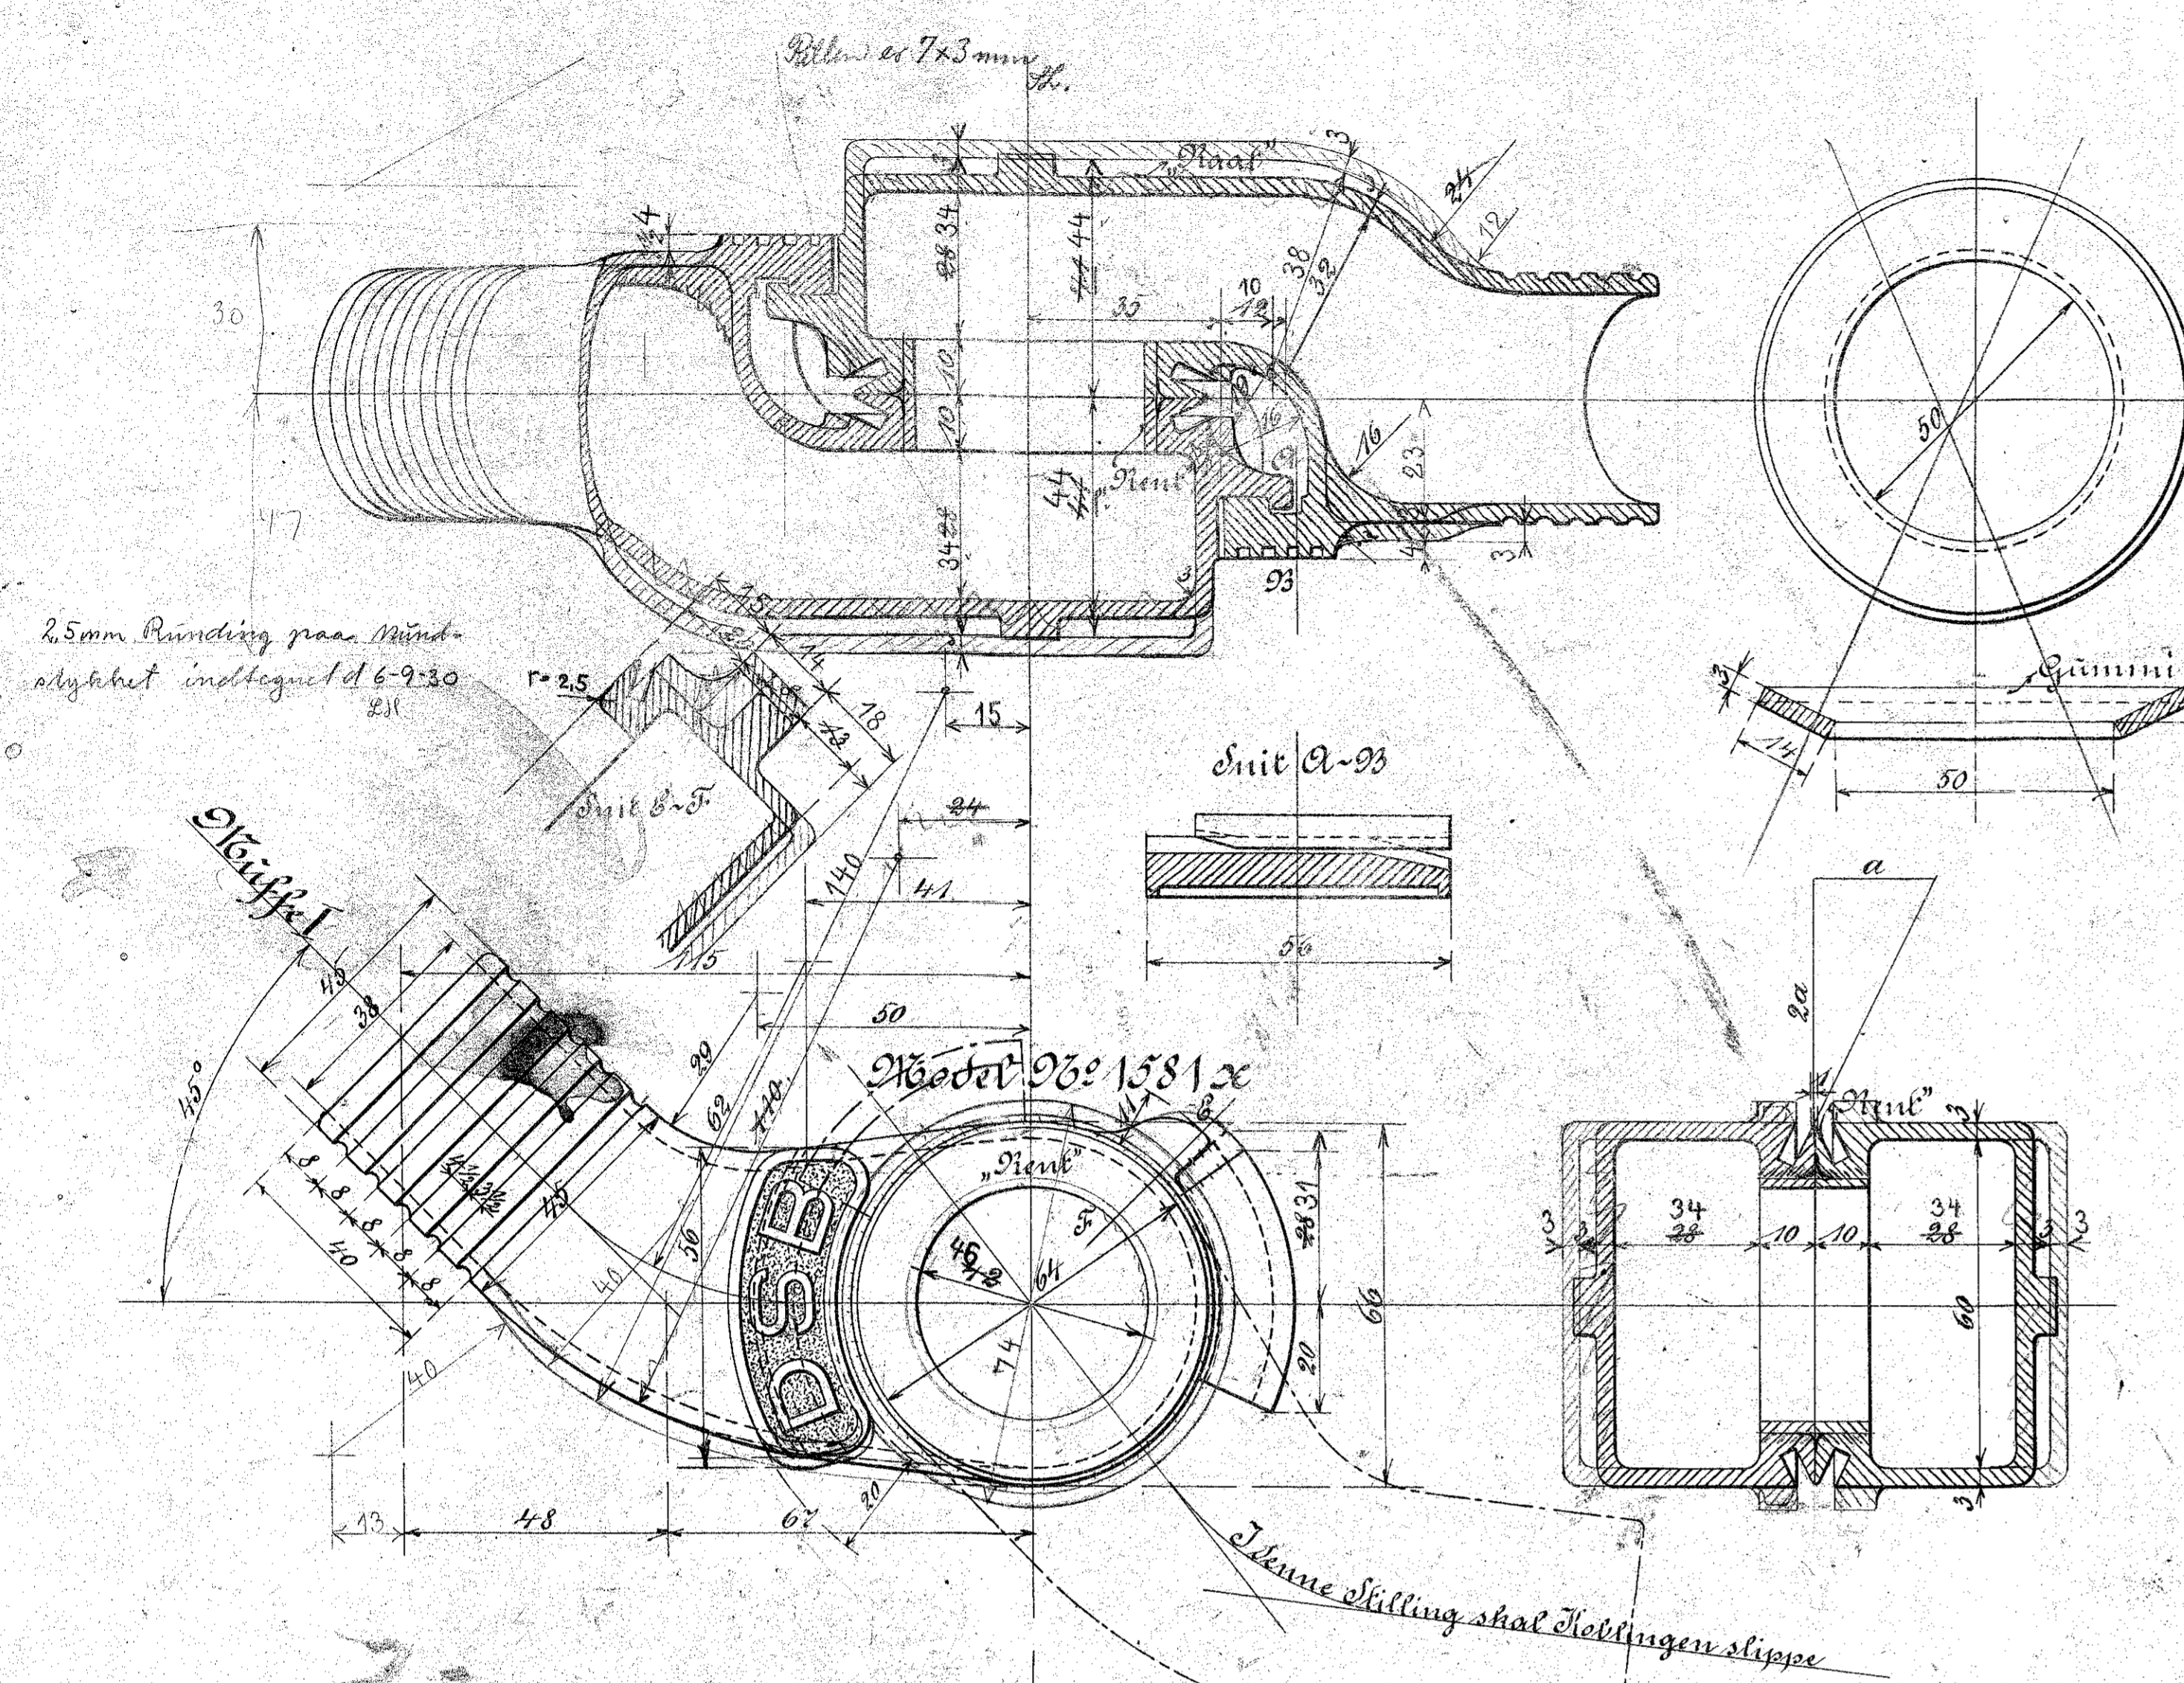

Provemuffe for Slangestue.

Vakuummündstykker.

Danske Statsbaner. - Maskinafdelingen.

København, Oktober 1896.
Direktøren.
Maskinchefen.

Alle Dele af hammerbart Støbejern.
Stykkene udføres nøjagtigt efter Provestykkene i Perret.
Lørene skulle gaa stam i da