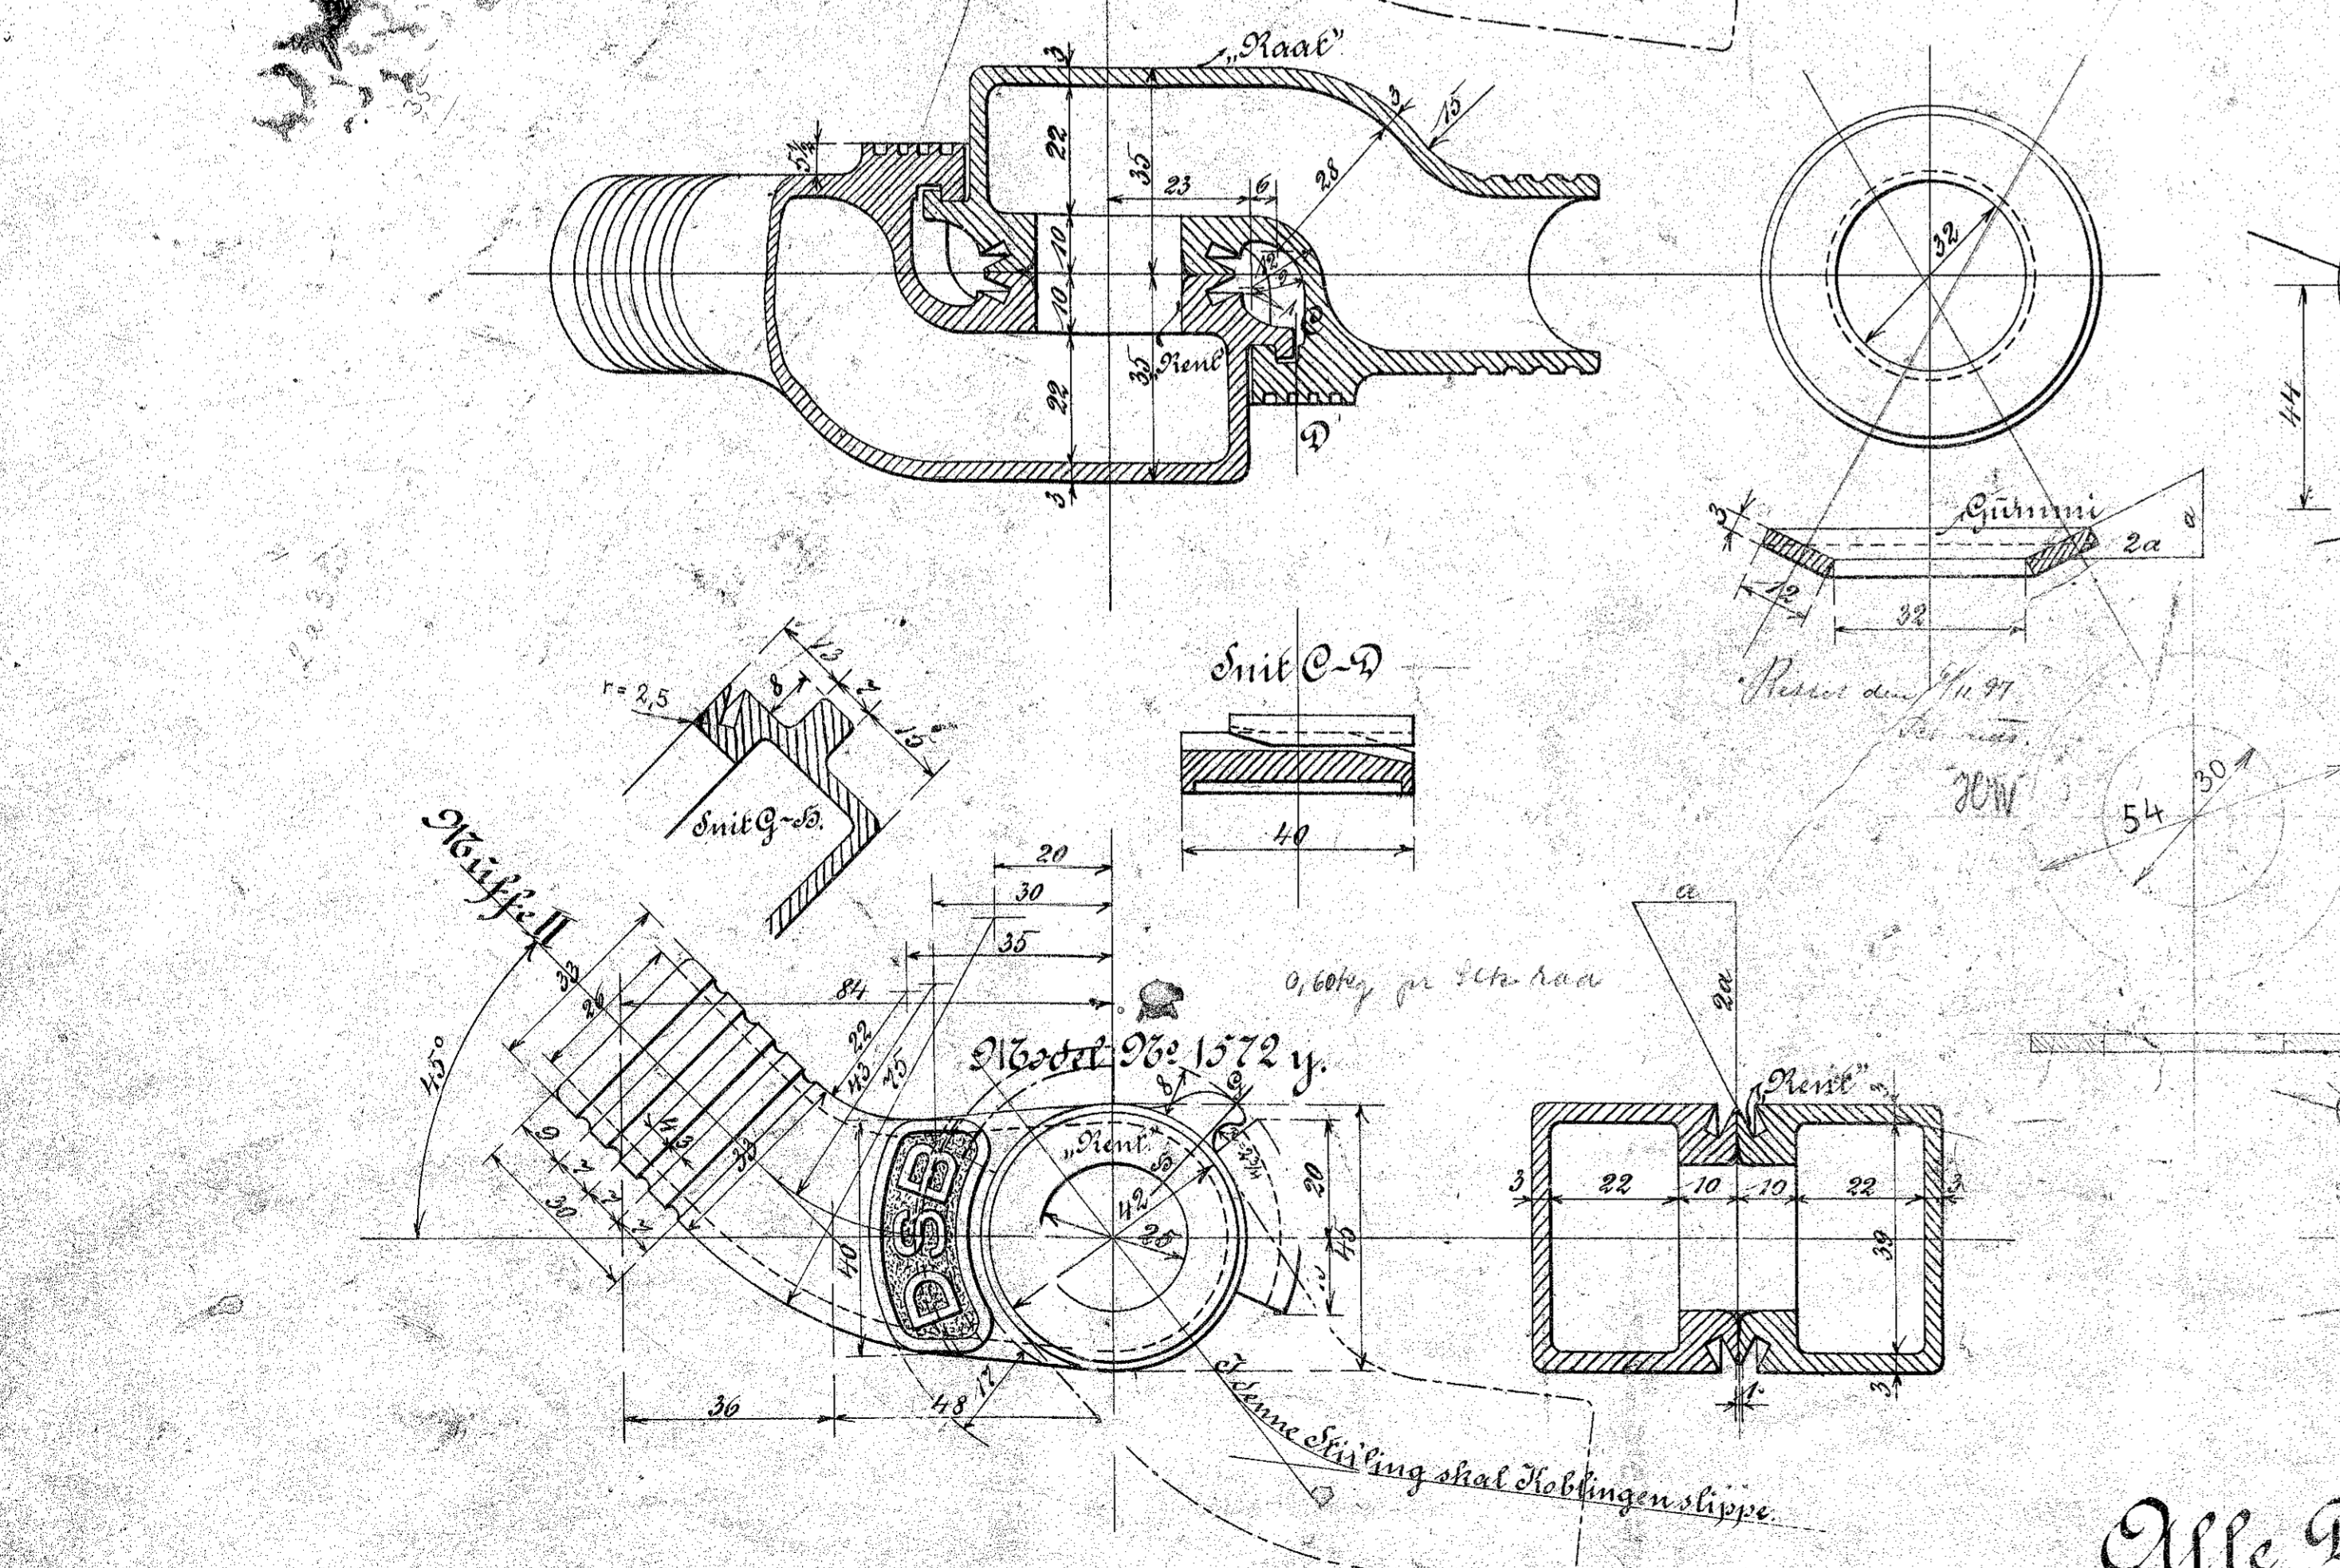

Provemuffe for Slangestue.

Vakuummündstykker.

Danske Statsbaner. - Maskinafdelingen.

København, Oktober 1896.
Direktøren.
Maskinchefen.

Alle Dele af hammerbart Støbejern.
Stykkene udføres nøjagtigt efter Provestykkene i Perret.
Lørene skulle gaa stam i da