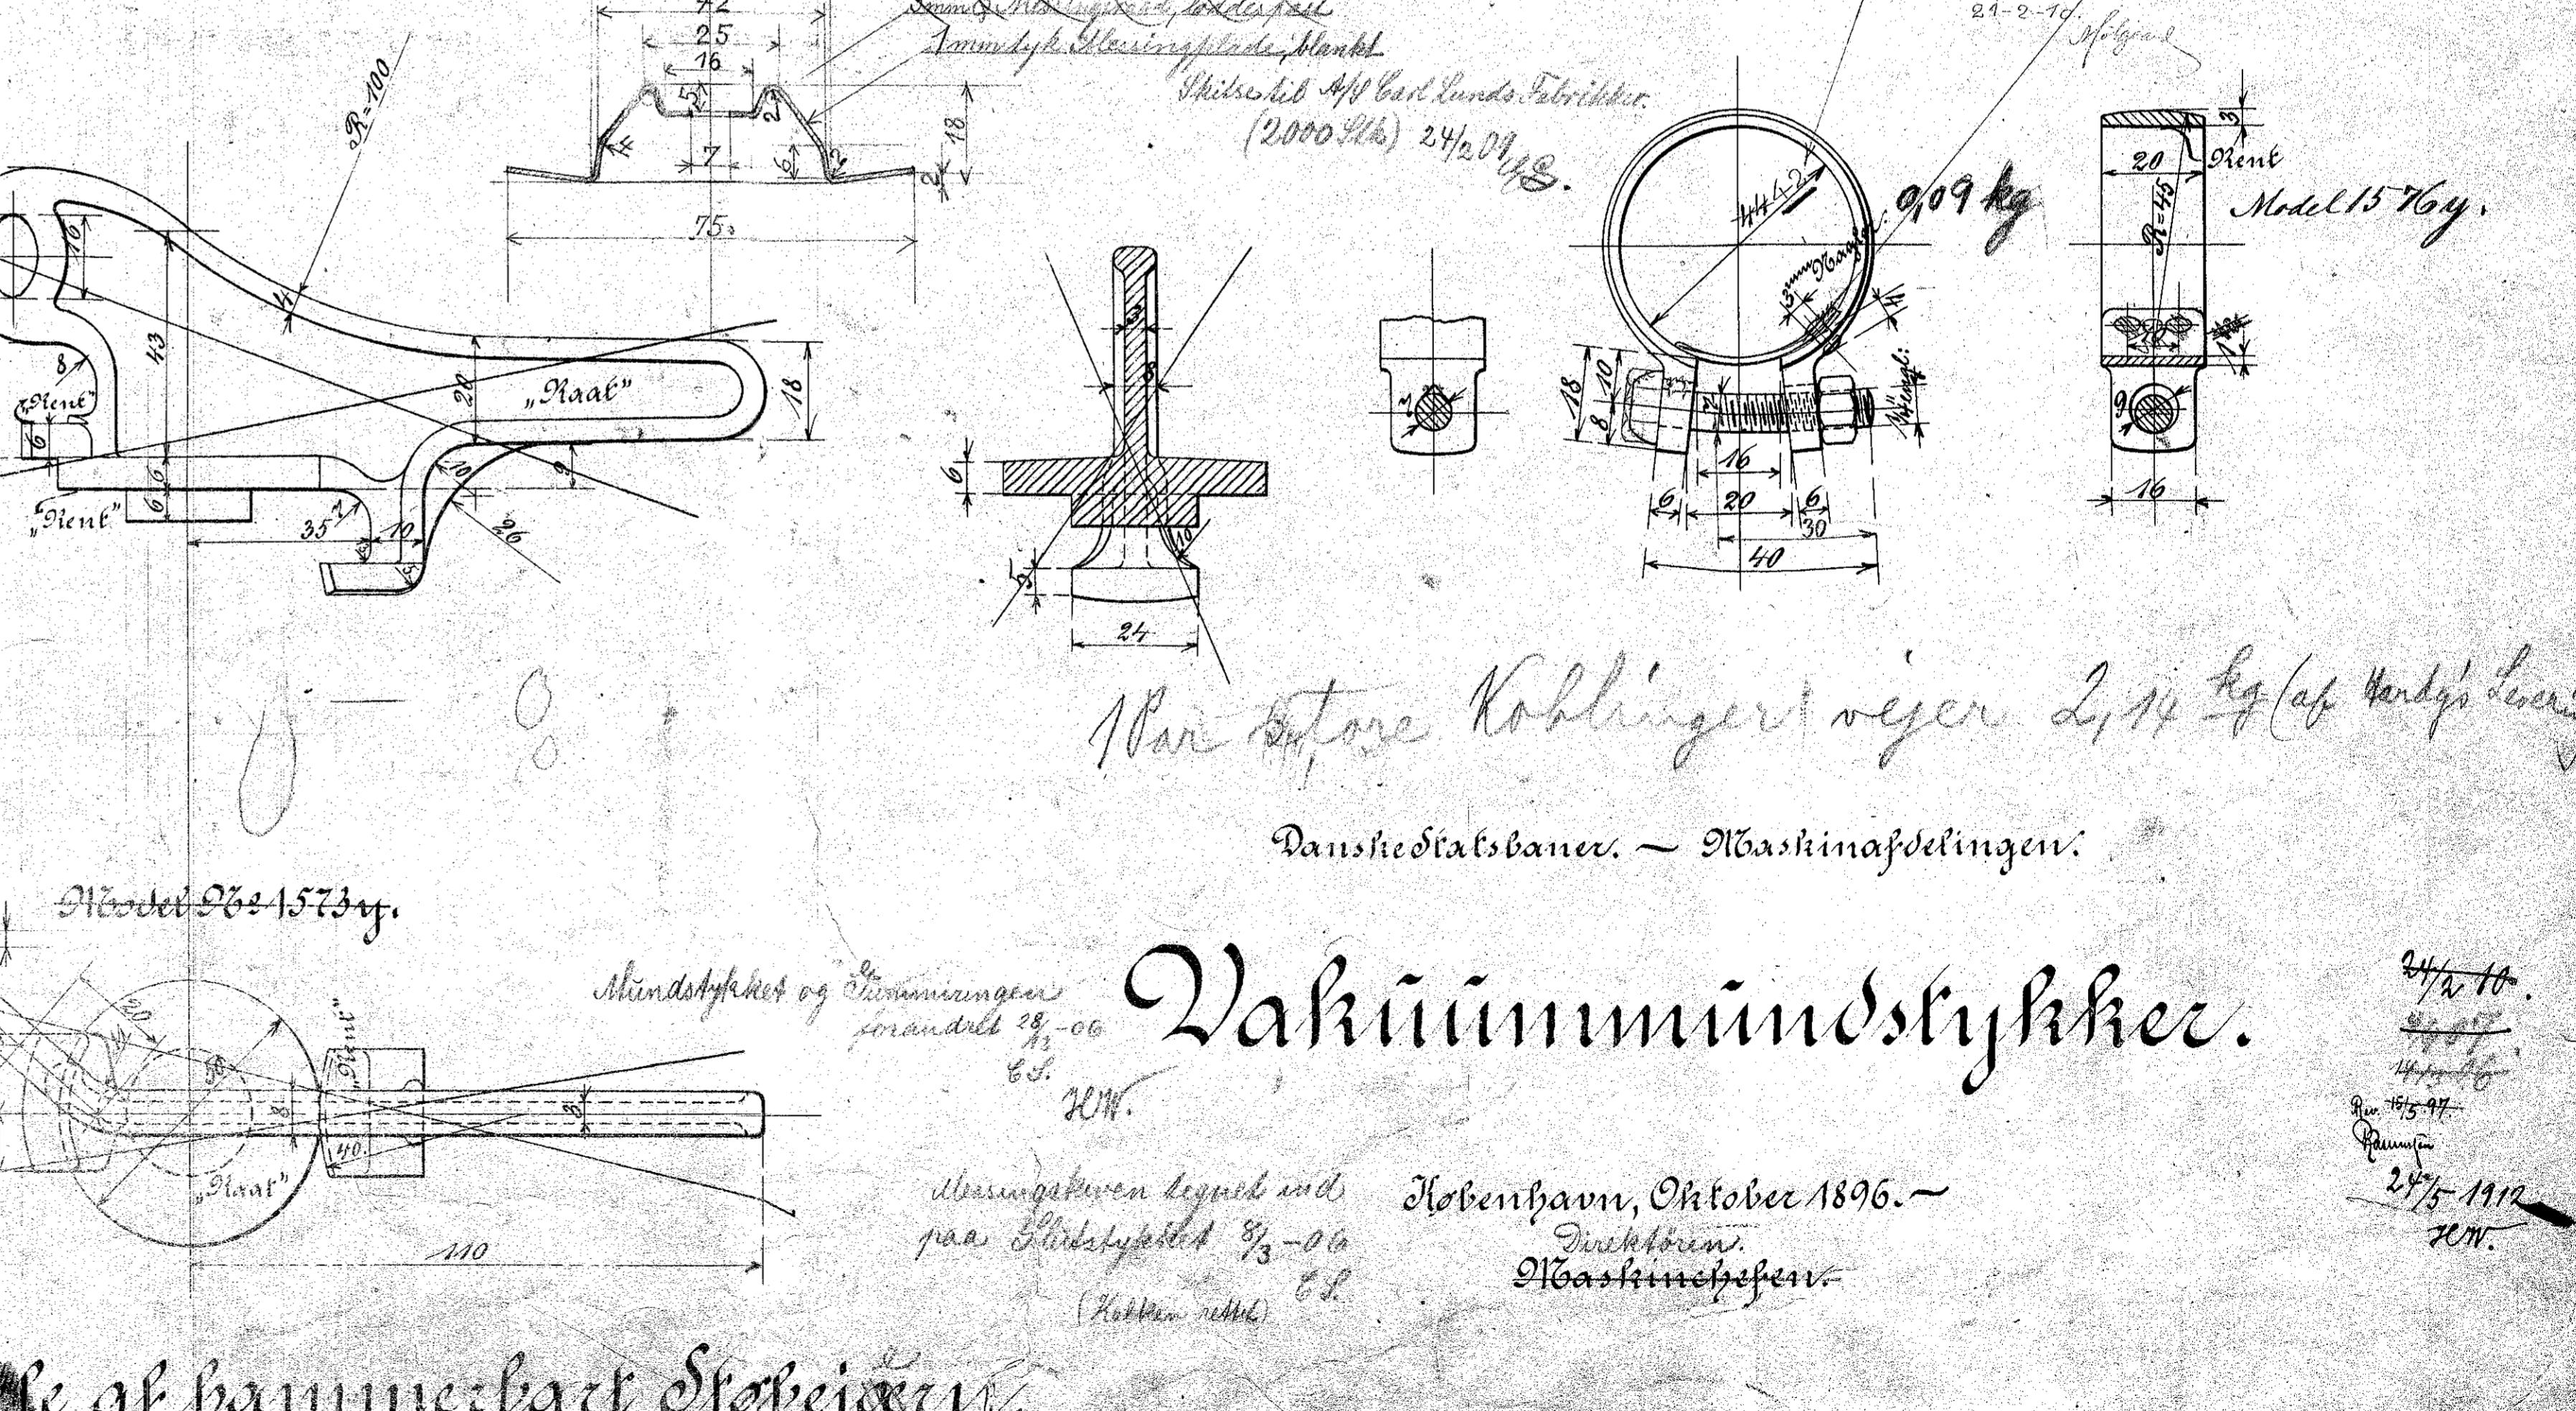

Provemuffe for Slangestue.

Vakuummündstykker.

Danske Statsbaner. - Maskinafdelingen.

København, Oktober 1896.
Direktøren.
Maskinchefen.

Alle Dele af hammerbart Støbejern.
Stykkene udføres nøjagtigt efter Provestykkene i Perret.
Lørene skulle gaa stam i da