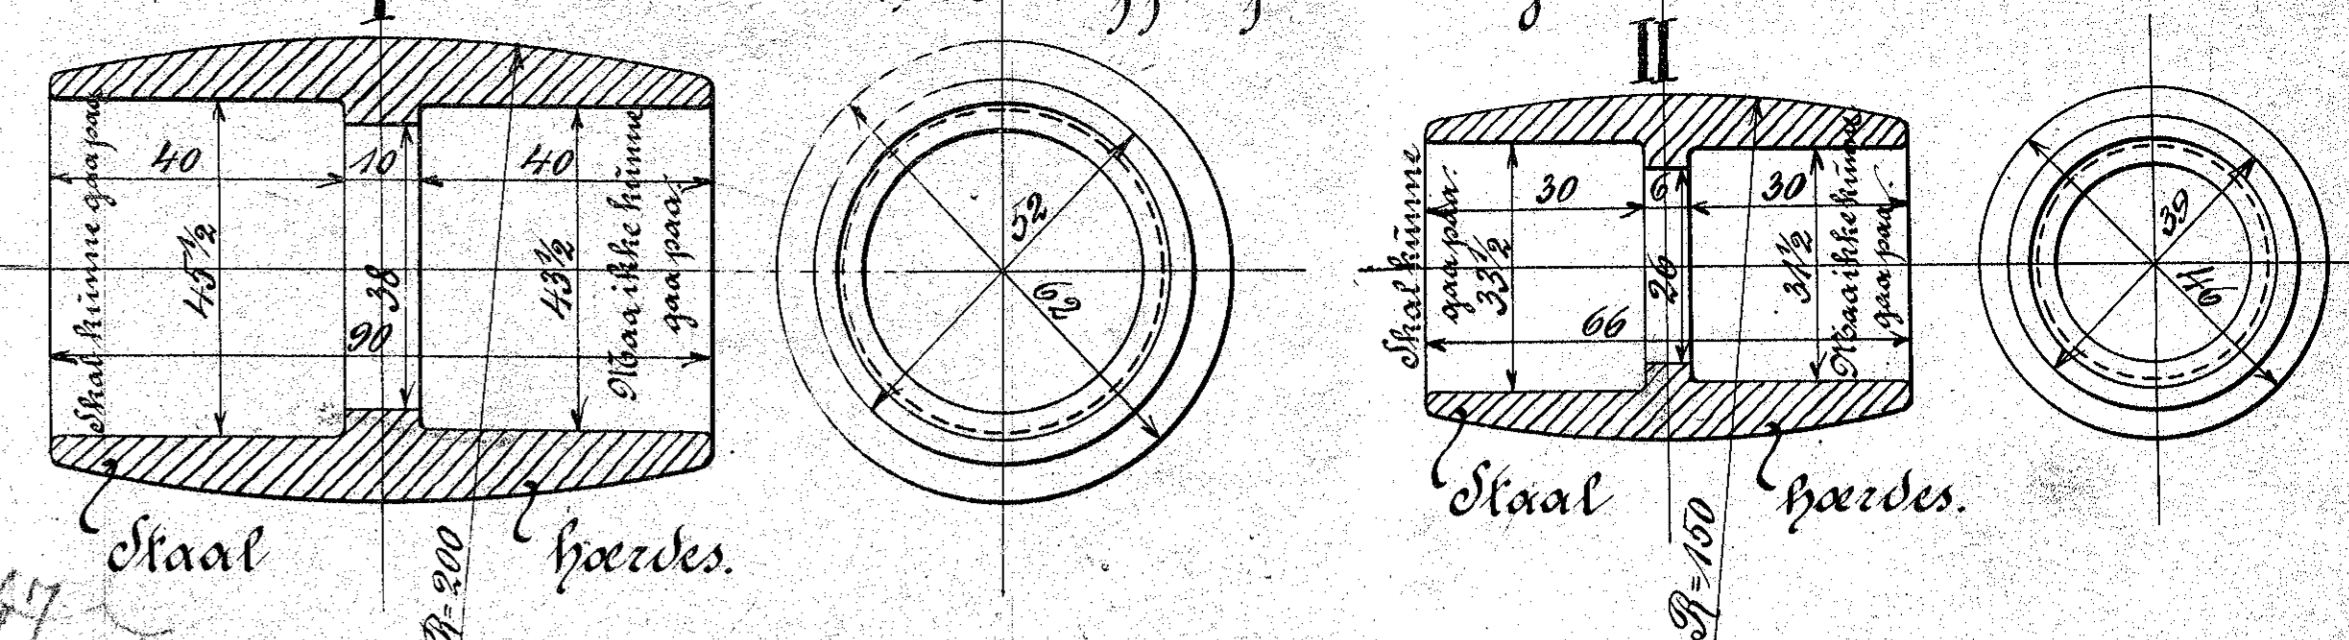

Provemuffe for Slangestue.

Vakuummündstykker.

Danske Statsbaner. - Maskinafdelingen.

København, Oktober 1896.
Direktøren.
Maskinchefen.

Alle Dele af hammerbart Støbejern.
Stykkene udføres nøjagtigt efter Provestykkene i Perret.
Lørene skulle gaa stam i da