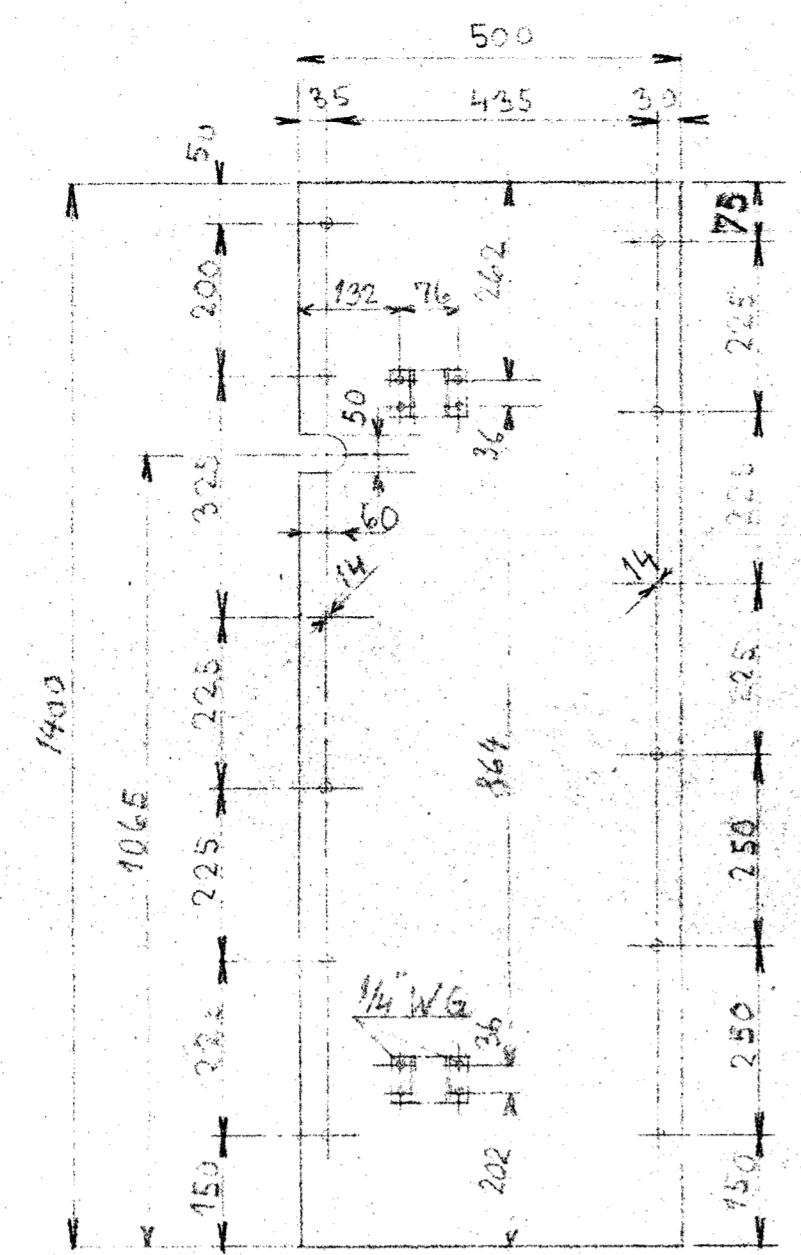

Loko Litra Pa

NL 309 a	Pos 1	Sideplader	2 Stk	1:10
Rev		Plade		

Loko Litra Pa

NL 309 a	Pos 2	Bagplader	2 Stk	1:10
Rev		Plade		

Loko Litra P

NL 309 a	Pos 3	Sideplader	2 Stk	1:1
Rev		Plade		

Loko Litra P

NL 309 a	Pos 3	Bagplader	2 Stk	1:10
Rev		Plade		

52  
236  
50

28  
28

Arrangement af Beskyttelsesplader  
- paa Loko -

*Revis 22/6 44*

Forandringer				
De danske Statsbaner Maskinafdelingen		Maalestok 1:10	Tegn 19-6-44	Revisor K. S. L.
Beskyttelsesplader til Loko Litra P, Pa.		Rev 1:25	Godk.	
				NL. 309.a.