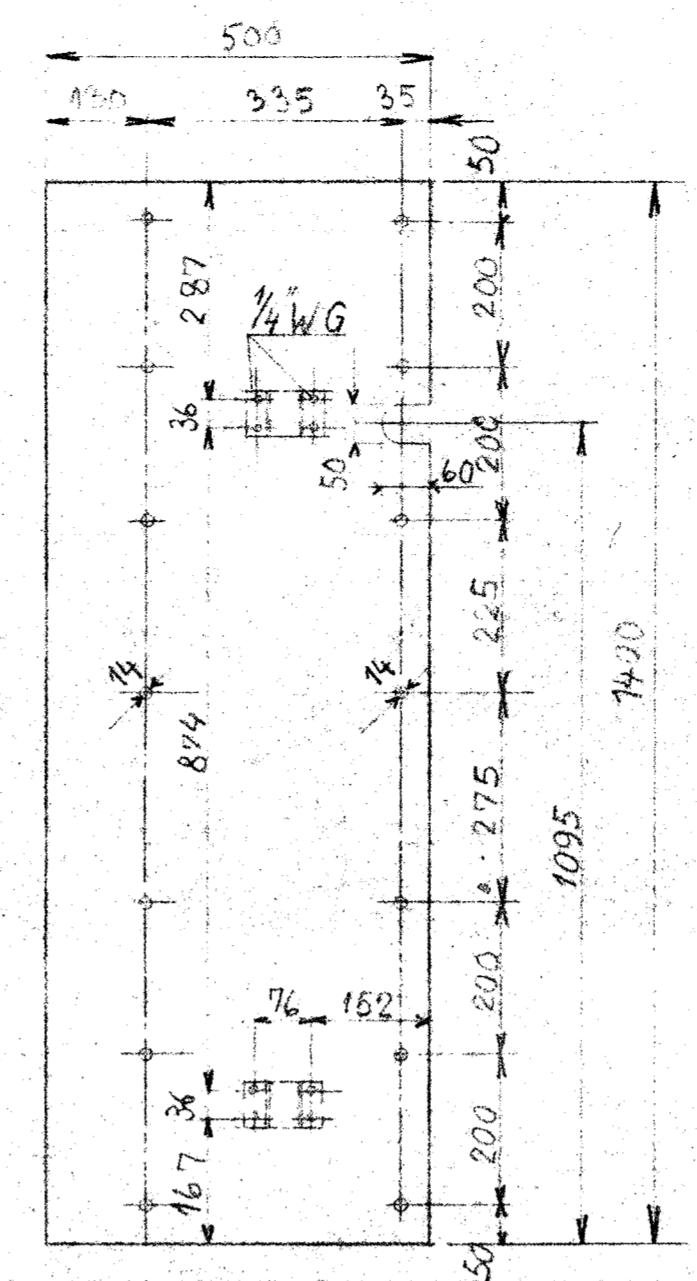

Loko Litra Pa

NL 309 a	Pos 1	Sideplader	2 Stk	1:10
Rev		Plade		

Loko Litra Pa

NL 309 a	Pos 2	Bagplader	2 Stk	1:10
Rev		Plade		

Loko Litra P

NL 309 a	Pos 3	Sideplader	2 Stk	1:1
Rev		Plade		

Loko Litra P

NL 309 a	Pos 3	Bagplader	2 Stk	1:10
Rev		Plade		

52  
236  
50

28  
28

Arrangement af Beskyttelsesplader  
- paa Loko -

*Revis 22/6 44*

Forandringer				
De danske Statsbaner Maskinafdelingen		Maalestok 1:10	Tegn 19-6-44	Revisor K. S. L.
Beskyttelsesplader til Loko Litra P, Pa.		Rev 1:25	Godk.	
				NL. 309.a.