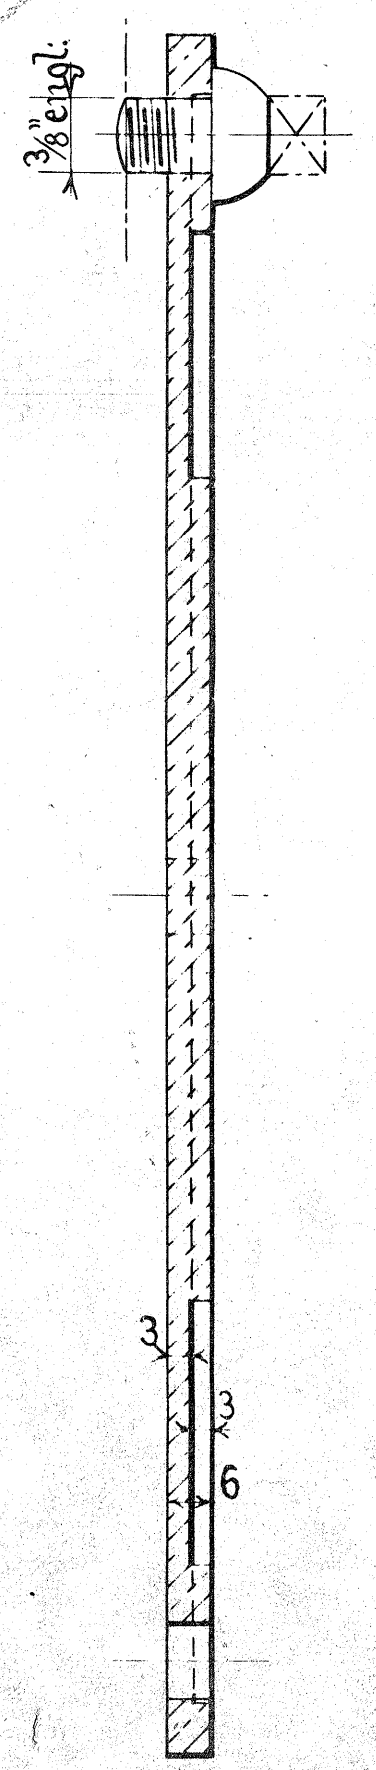

Pladerne slibes blanke paa Kanten og Tallene, medens Bunden males sort.

Sannebrønze.

Fil Røgkammerdøre med og over Diameter 1150.  
" " under " 1150.

Model No. 201

høj = 4 1/2"  
bred = 2 1/3"

Model No. 202