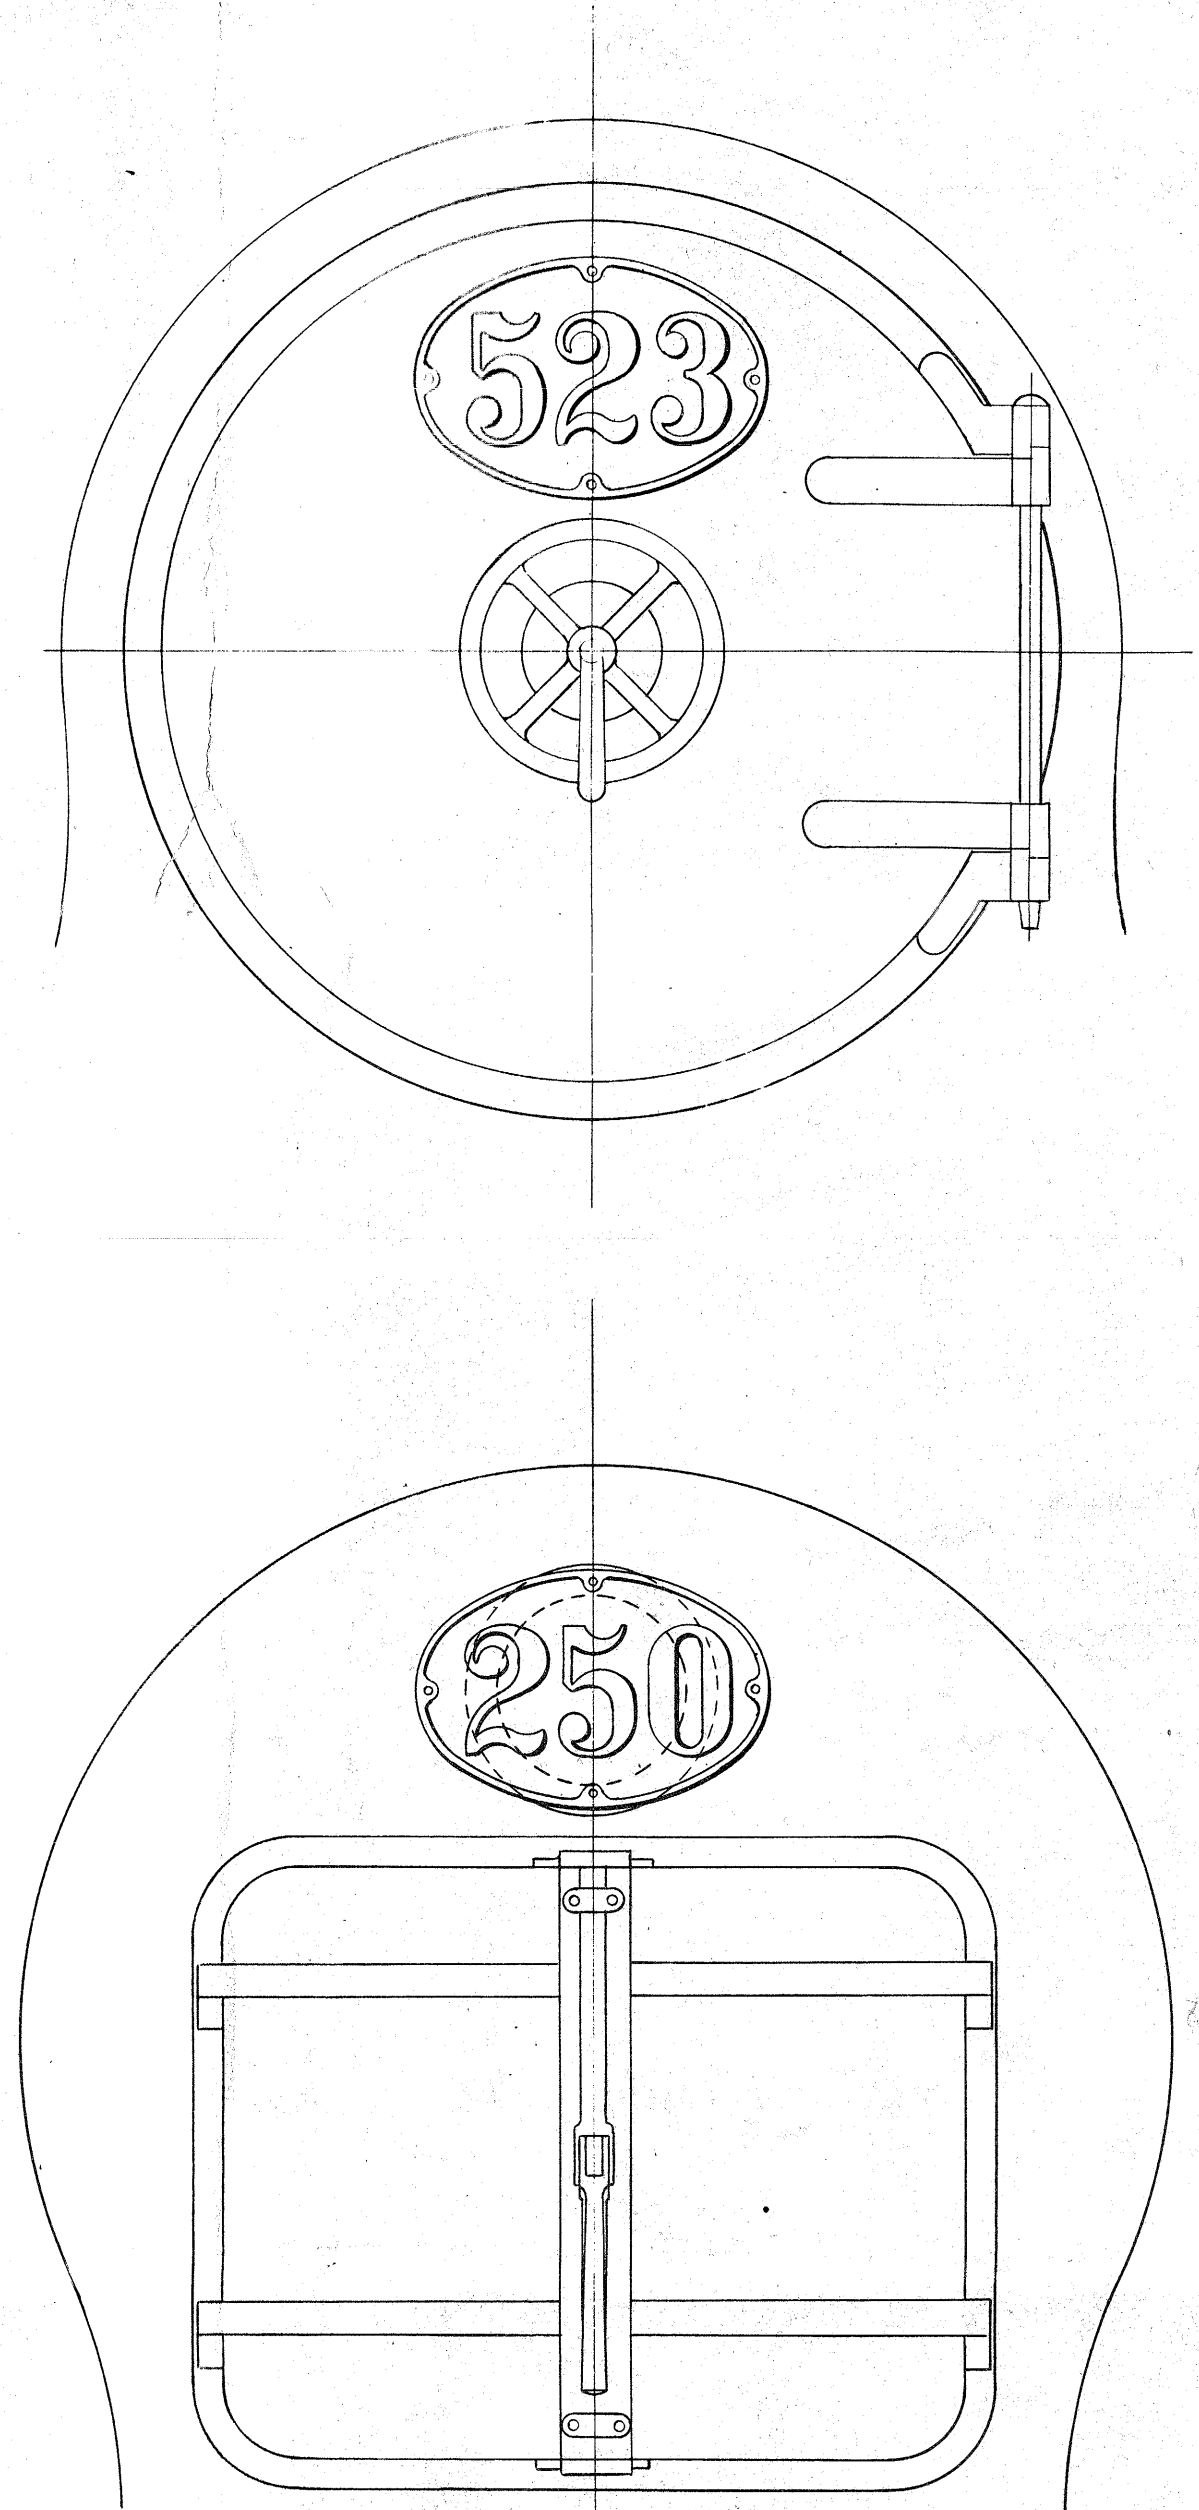

Pladerne slibes blanke paa Kanten og Tallene, medens Bunden males sort.

Sannebrønze.

Fil Røgkammerdøre med og over Diameter 1150.  
" " under " 1150.

Model No. 201

høj = 4 1/2"  
bred = 2 1/3"

Model No. 202