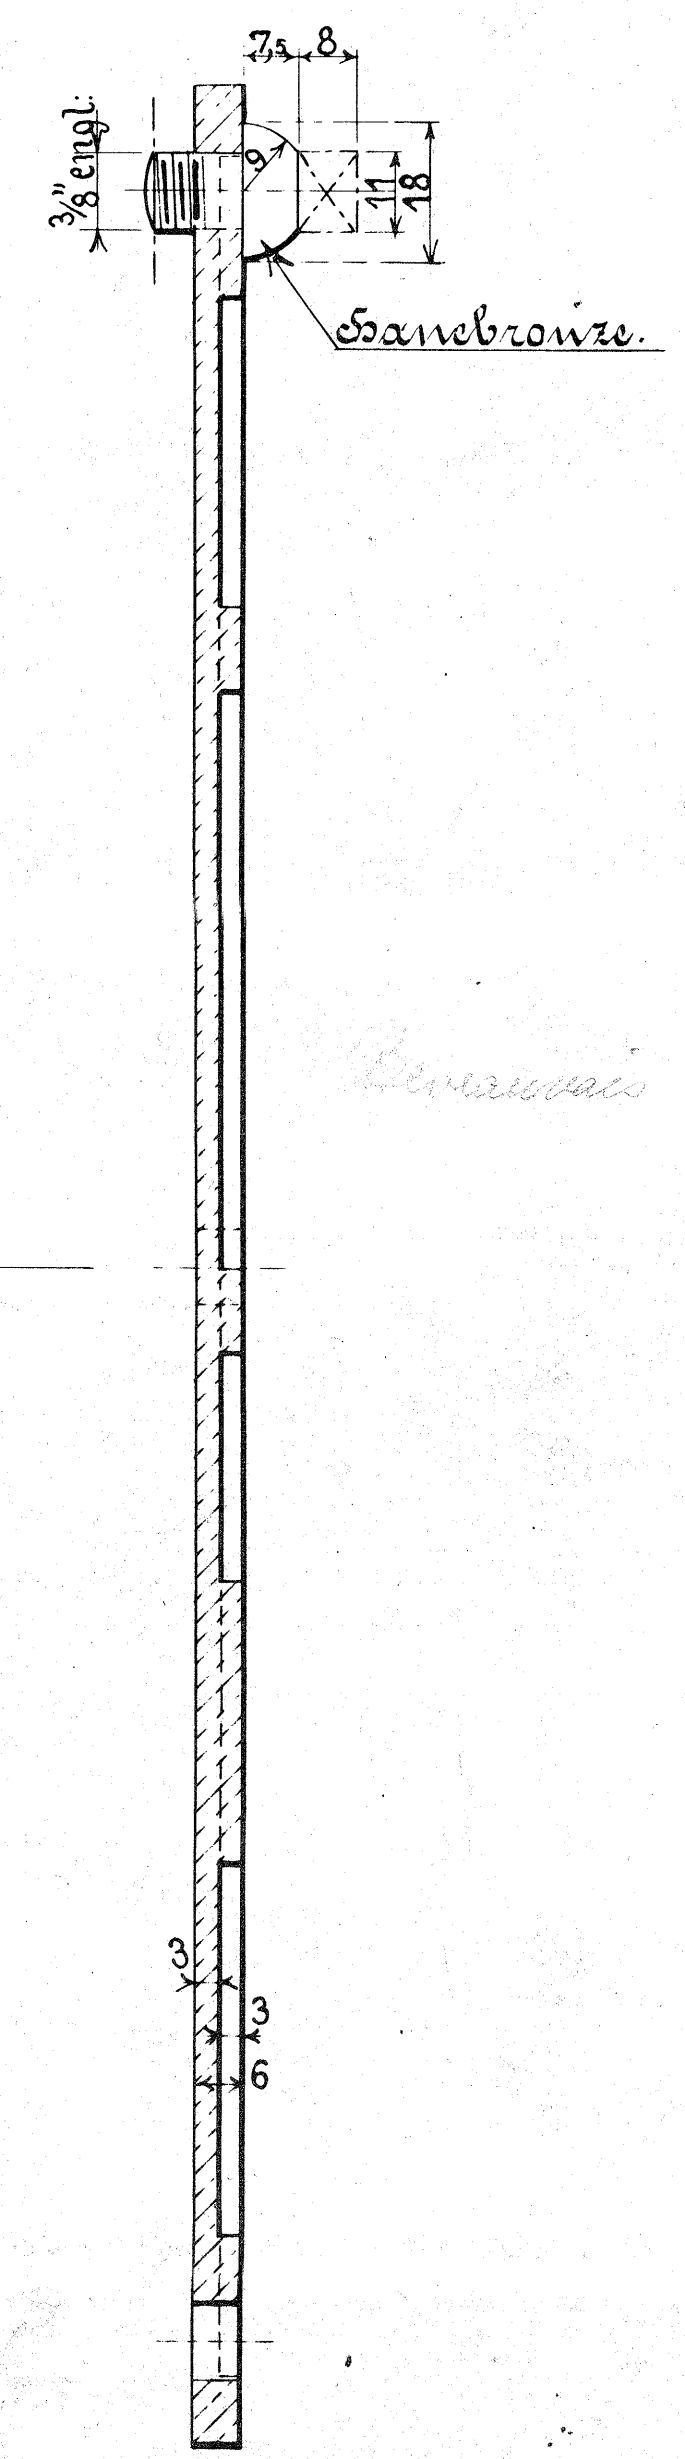

Pladerne slibes blanke paa Kanten og Tallene, medens Bunden males sort.

Sannebrønze.

Fil Røgkammerdøre med og over Diameter 1150.  
" " under " 1150.

Model No. 201

høj = 4 1/2"  
bred = 2 1/3"

Model No. 202