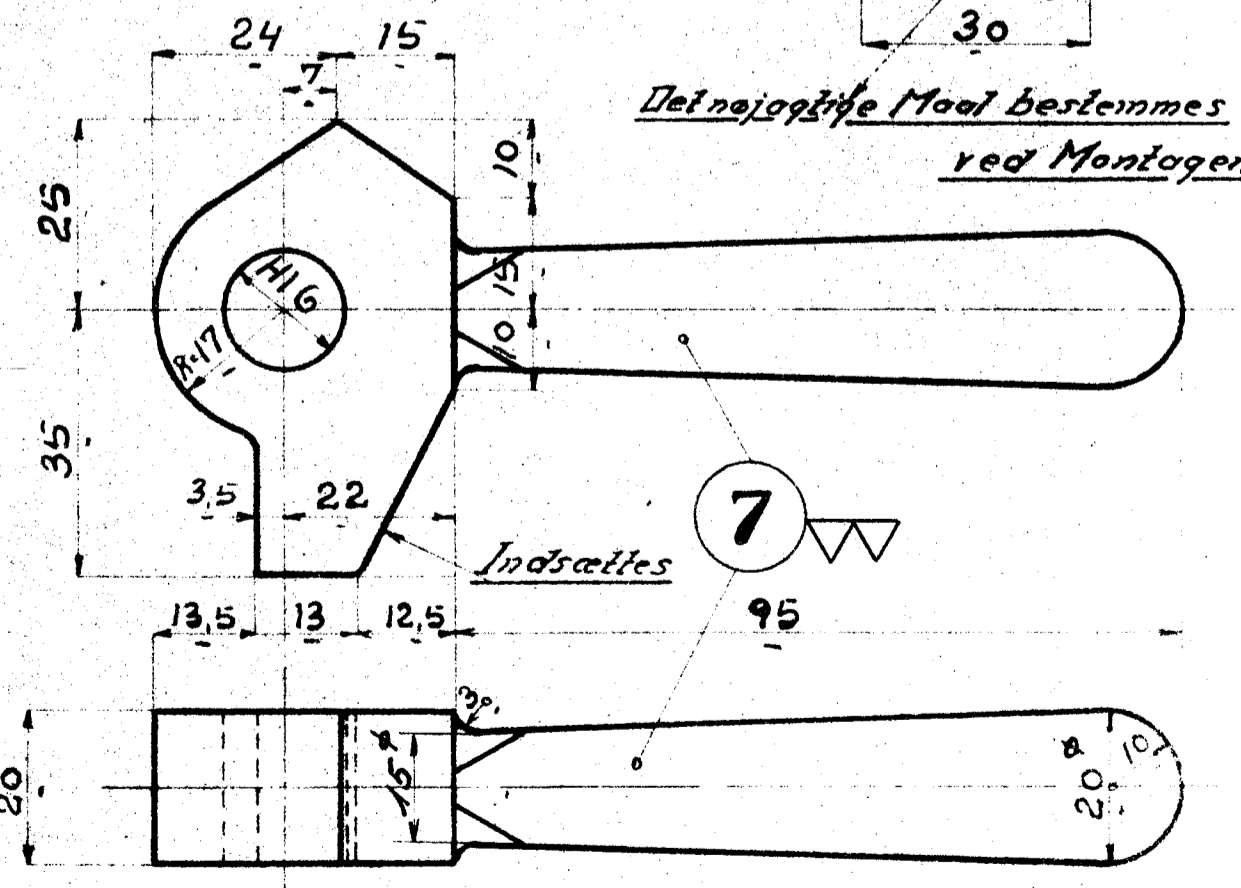

STYKLISTE NR. 77716

STYK NR.	BETEGNELSE	MÅLTAL	MATERIALE
1	Leje	1	Fluss-jern 125x125 x 100
1	do.	2	125x125 x 95
1	Kamleje Overdel	3	Leje-brænde
1	do. Underdel	4	"
2	Stilling	5	Fluss-jern 75x80
1	Fjederball	6	" 22x70
1	Spærklinke	7	" 22x70
1	Arm for Spærhjul	8	" 95x75x20
1	Handtag	9	" 32x120
1	Spærhjul	10	" 95x75x20
9	Nagle	1/2 x 52	11 Nitter-jern Købes

Opw 25 OKI 1943

70 deelske Skæbner Pneumatiske Dele til Skifteskruer. I	H. 66b
10-3 cyl. Godstogsloko	