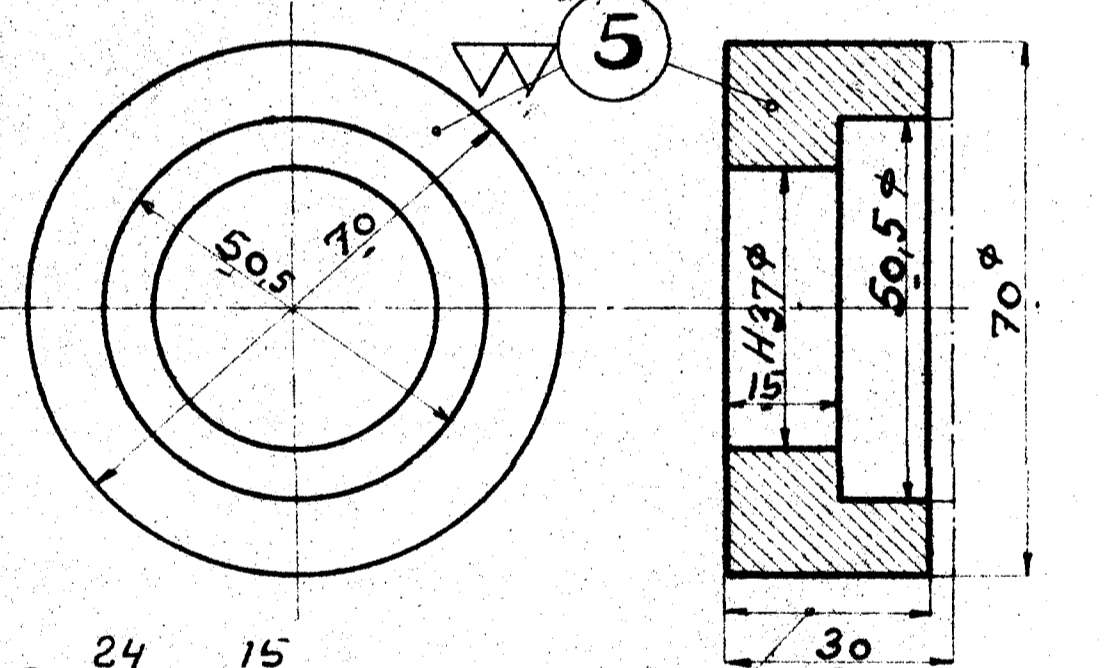

STYKLISTE NR. 77716

STYK NR.	BETEGNELSE	MÅLTAL	MATERIALE
1	Leje	1	Fluss-jern 125x125 x 100
1	do.	2	125x125 x 95
1	Kamleje Overdel	3	Leje-brænde
1	do. Underdel	4	"
2	Stilling	5	Fluss-jern 75x80
1	Fjederball	6	" 22x70
1	Spærklinke	7	" 22x70
1	Arm for Spærhjul	8	" 95x75x20
1	Handtag	9	" 32x120
1	Spærhjul	10	" 95x75x20
9	Nagle	1/2 x 52	11 Nitter-jern Købes

Opw 25 OKI 1943

70 deelske Skæbner Pneumatiske Dele til Skifteskruer. I	H. 66b
10-3 cyl. Godstogsloko	