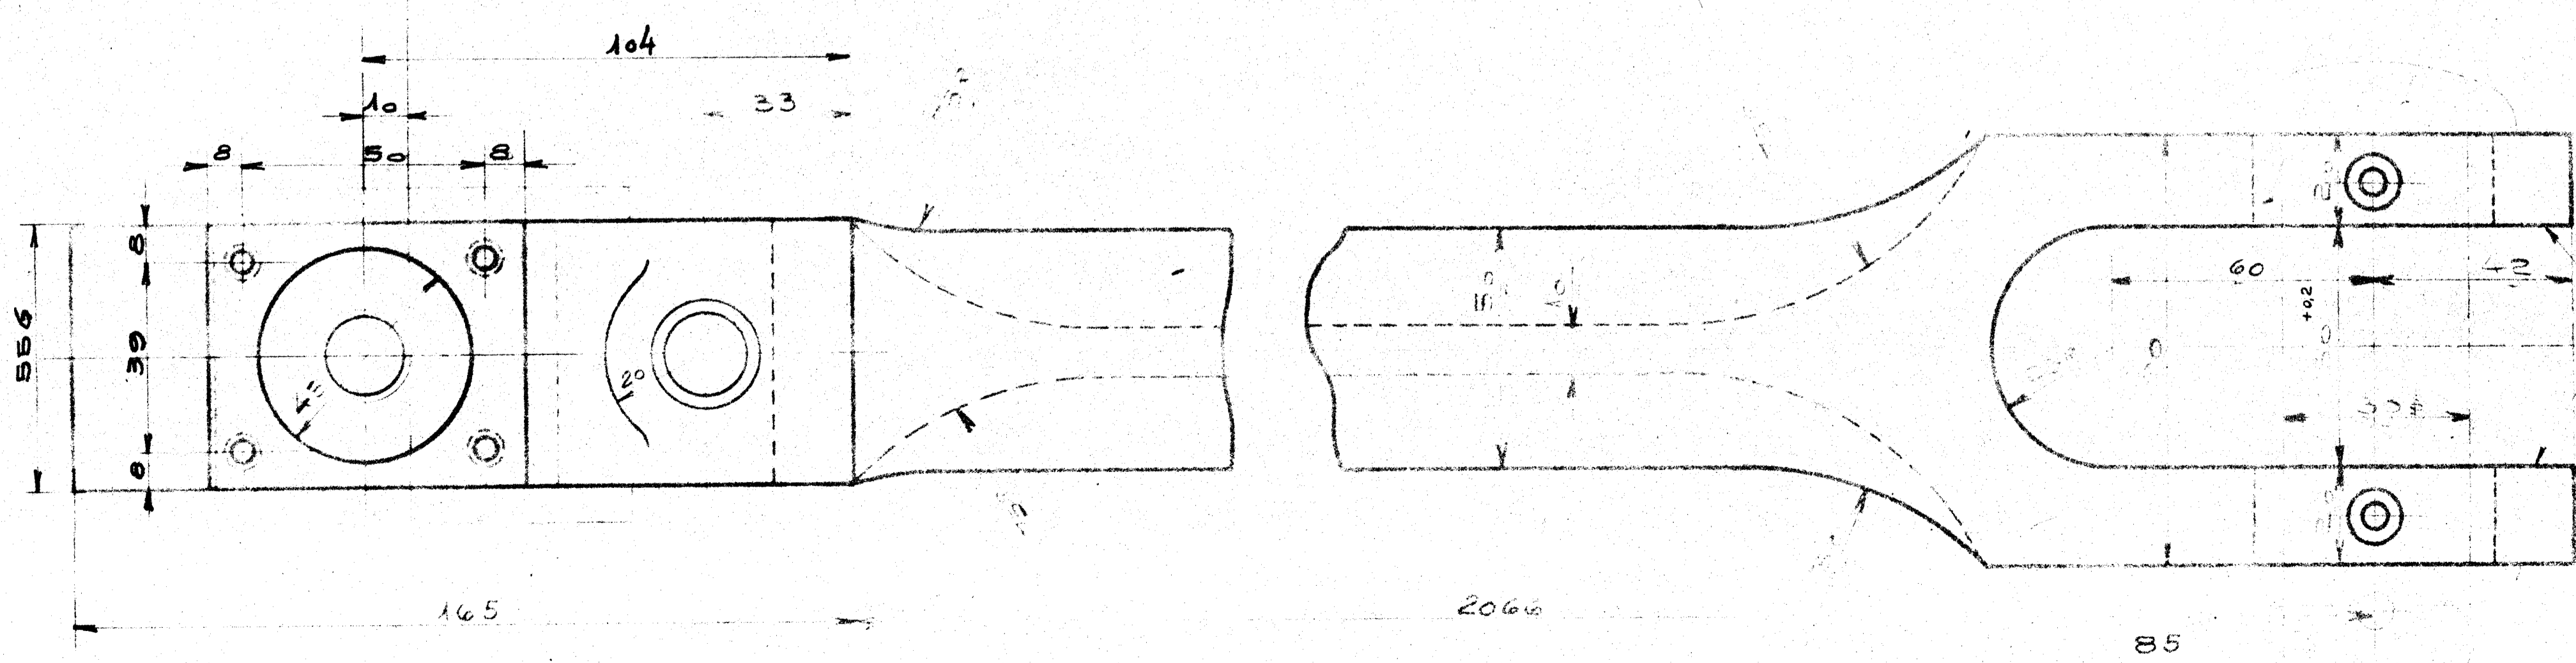

Småredskel se
tegn 7L-21850

77697					
1	Ekscentrisklang	1	Stk. 2561	Parallell	200x75x90
1	Spændebolt	2	Dim. 4661		200x75x90
1	Splitbell	3			-2940
2	Bøsning	4			-29240

84
85
49
129

Handwritten signature
25 SEP. 1943

Og danske Statshver Husmandskolen		Vogn Nr. 76-21850 Nr. 76-21850 Dato
Venstre Ekscentrisklang for indv. Sving 45-50x100x100		H _z 60c.