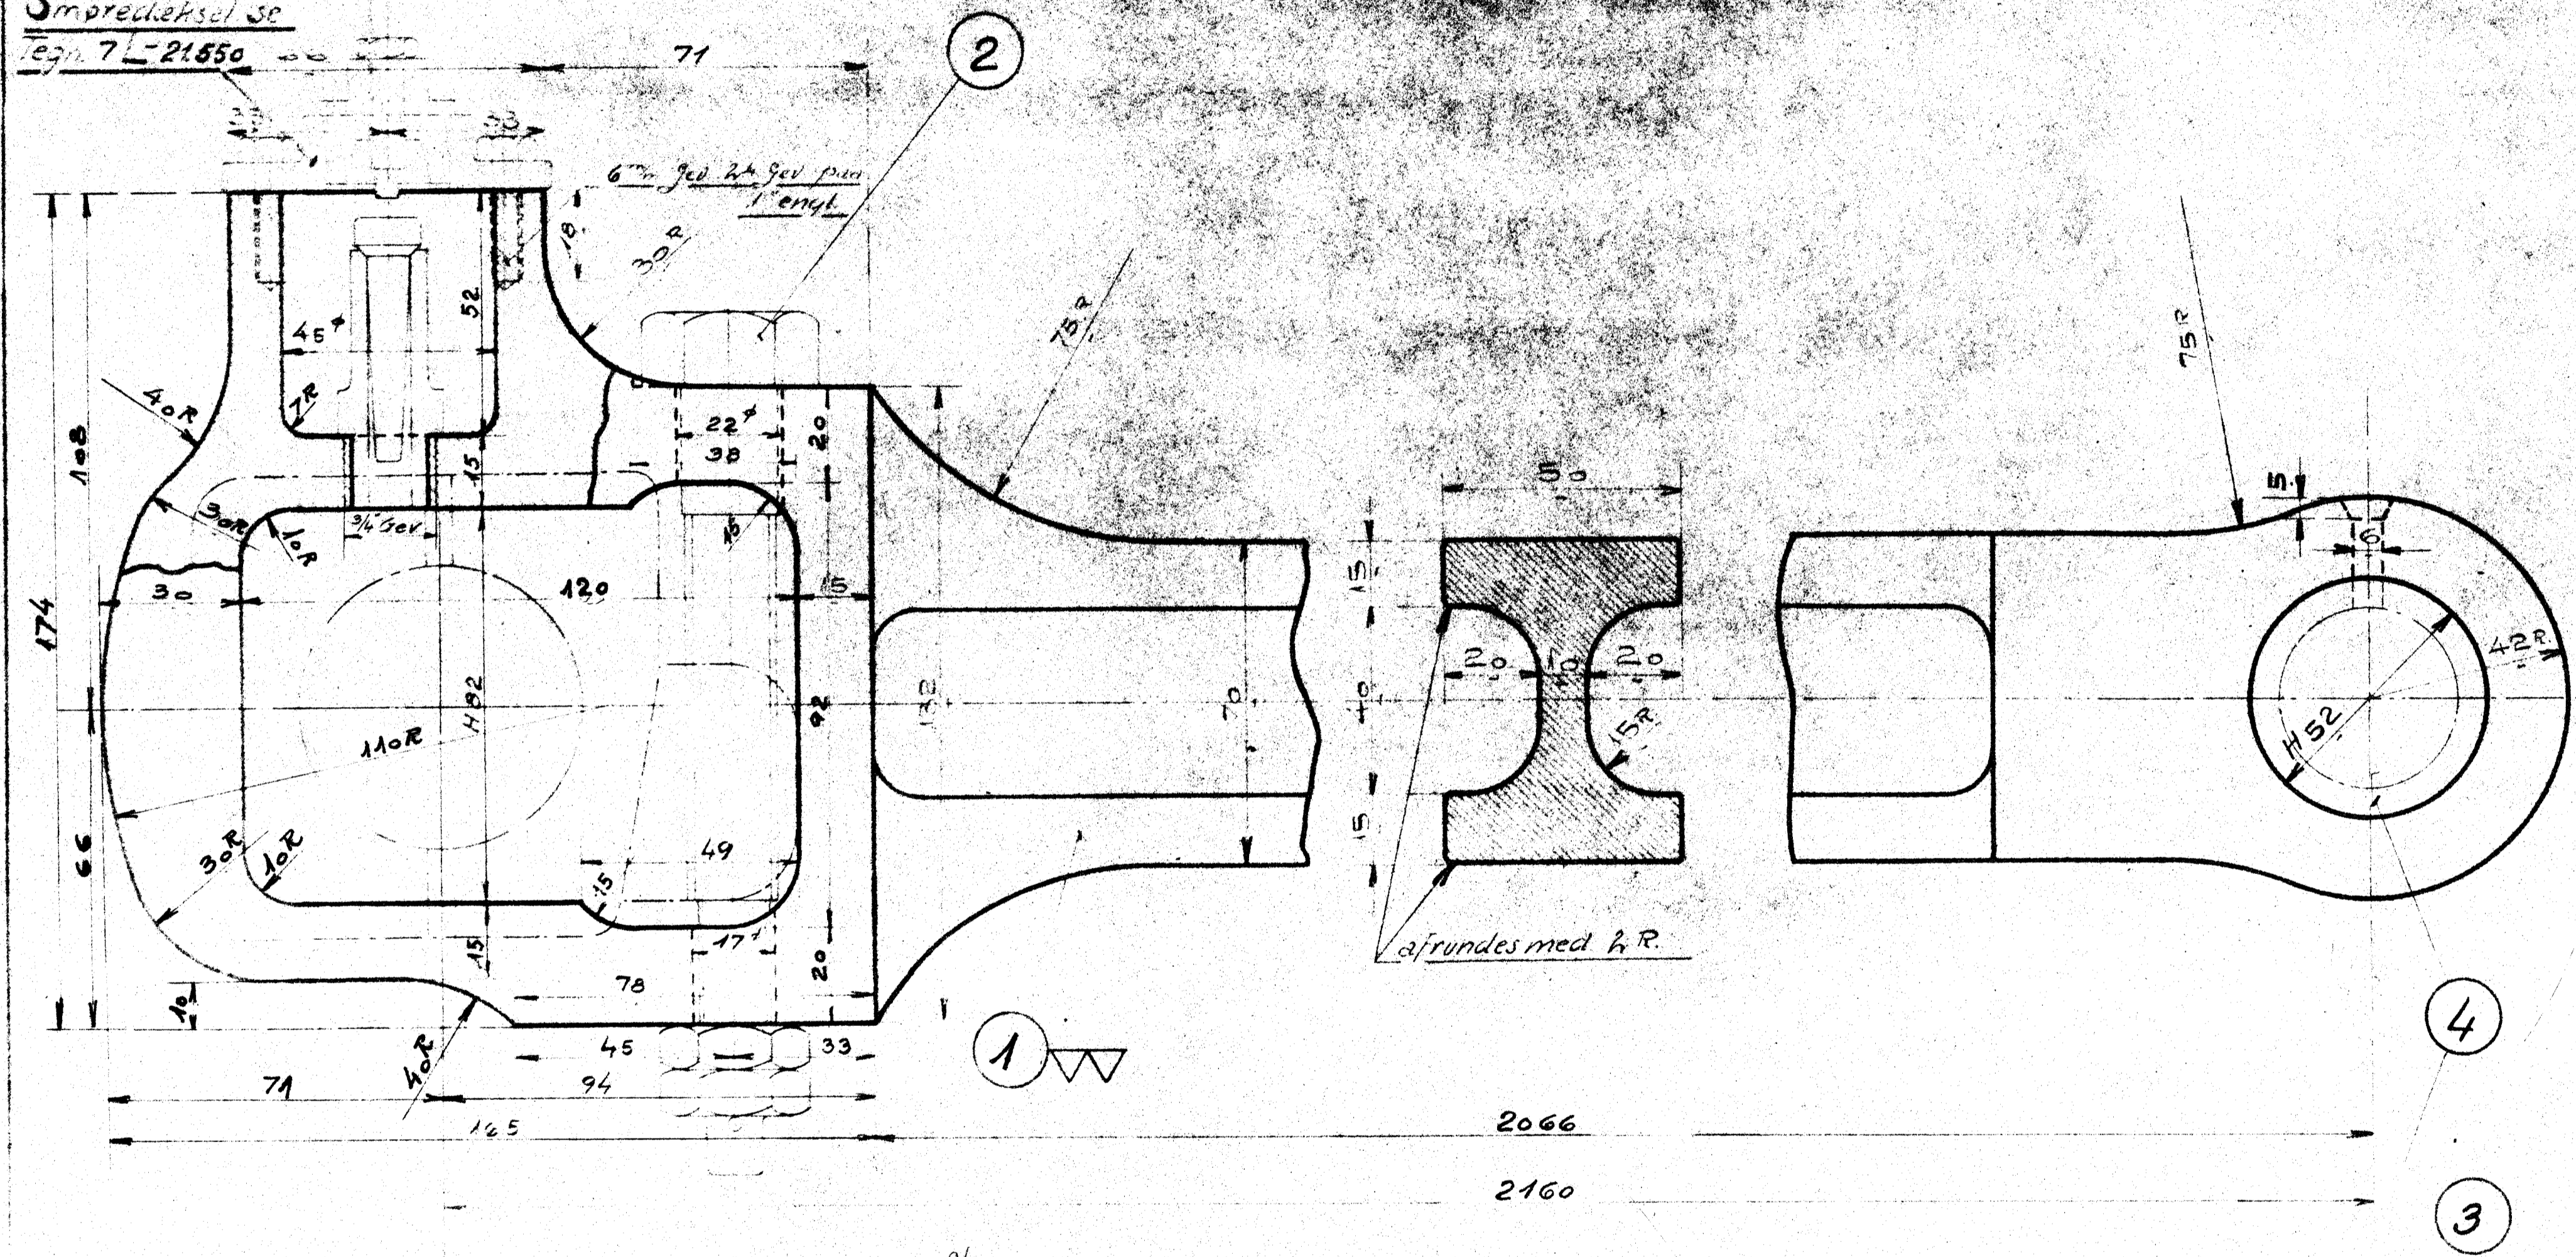

Småredskel se
tegn 7L-21850

77697					
1	Ekscentrisklang	1	Stk. 2561	Parallell	200x75x90
1	Spændebolt	2	Dim. 4661		200x75x90
1	Splitbell	3			-2940
2	Bøsning	4			-29240

84
85
49
129

Handwritten signature
25 SEP. 1943

Og danske Statshver Husmandskolen		Vogn Nr. 76-21850 Nr. 76-21850 Dato
Venstre Ekscentrisklang for indv. Sving 45-50x100x100		H _z 60c.