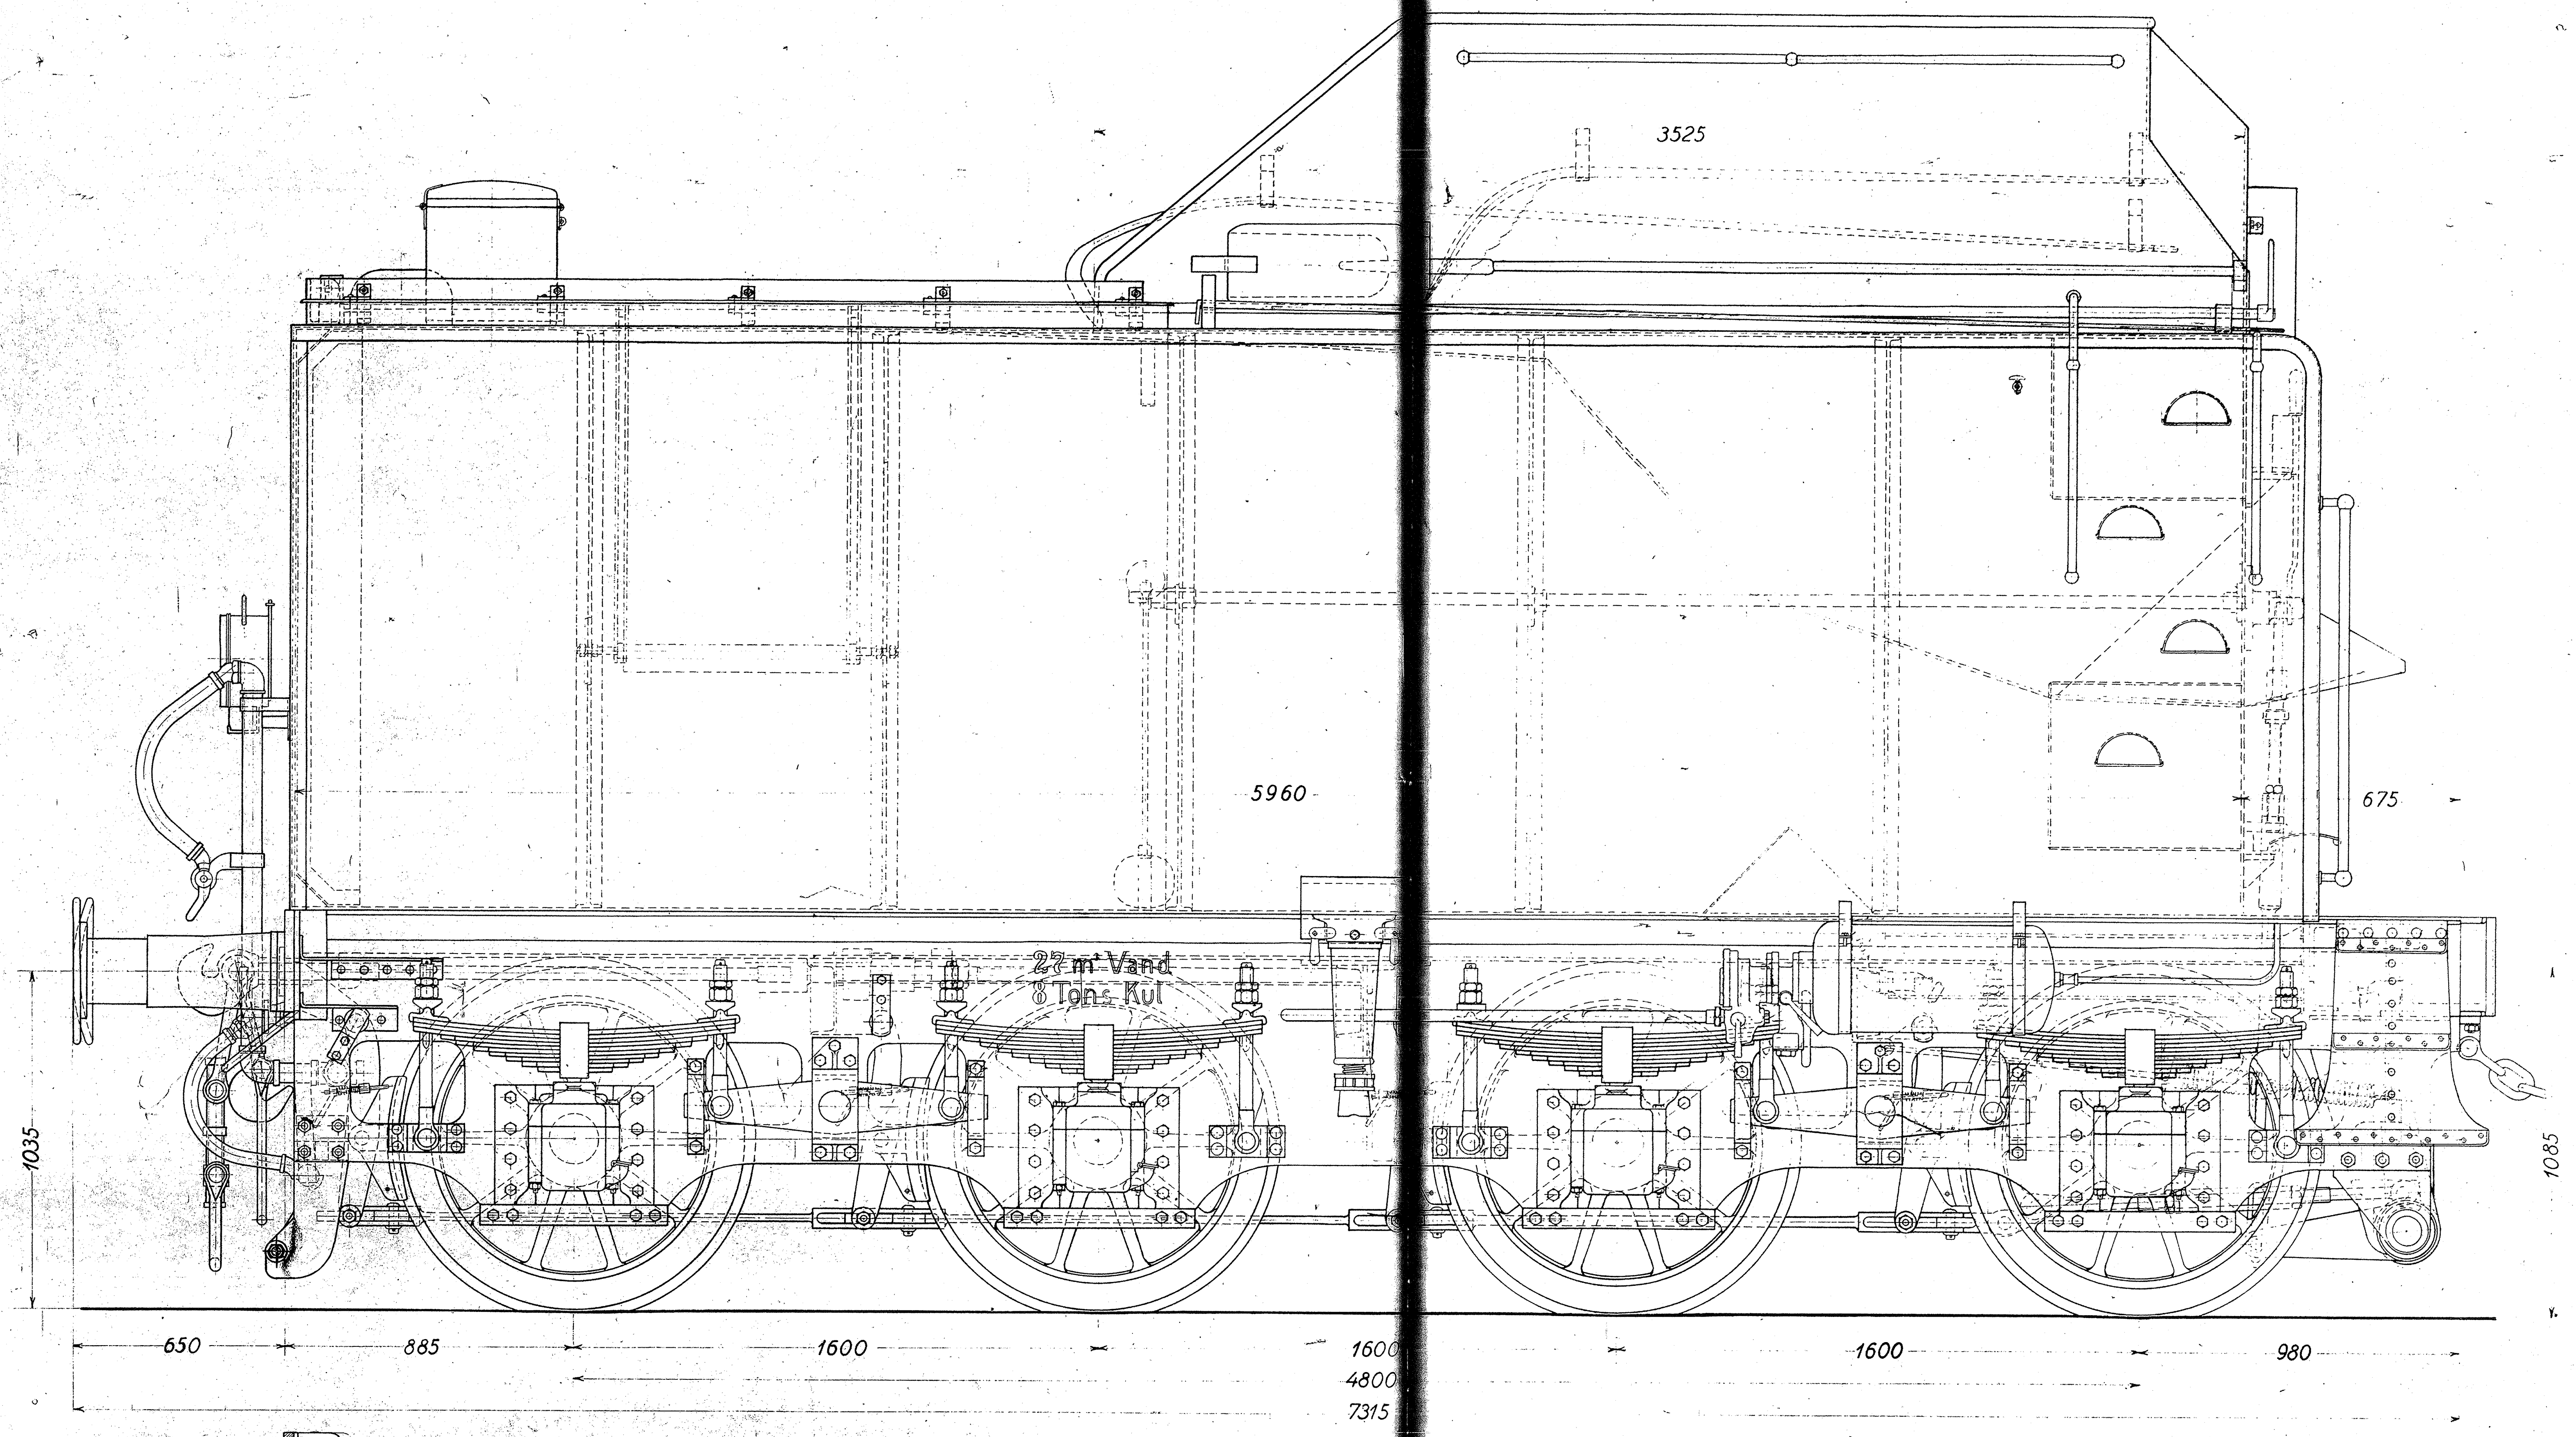

H.T.18

Hul til Banerammerstang paaløst Banerammer andet	A 37/8-42 N.E.2. 3/4 4235/408372		
--	--	--	--

De danske Statsbaner. Maskinafdelingen.	Maskinfab. FRICHS Nr. 7L-34.030 Dato
--	---

1-D. 3.Cyl. Godstogslokomotiv Litra H