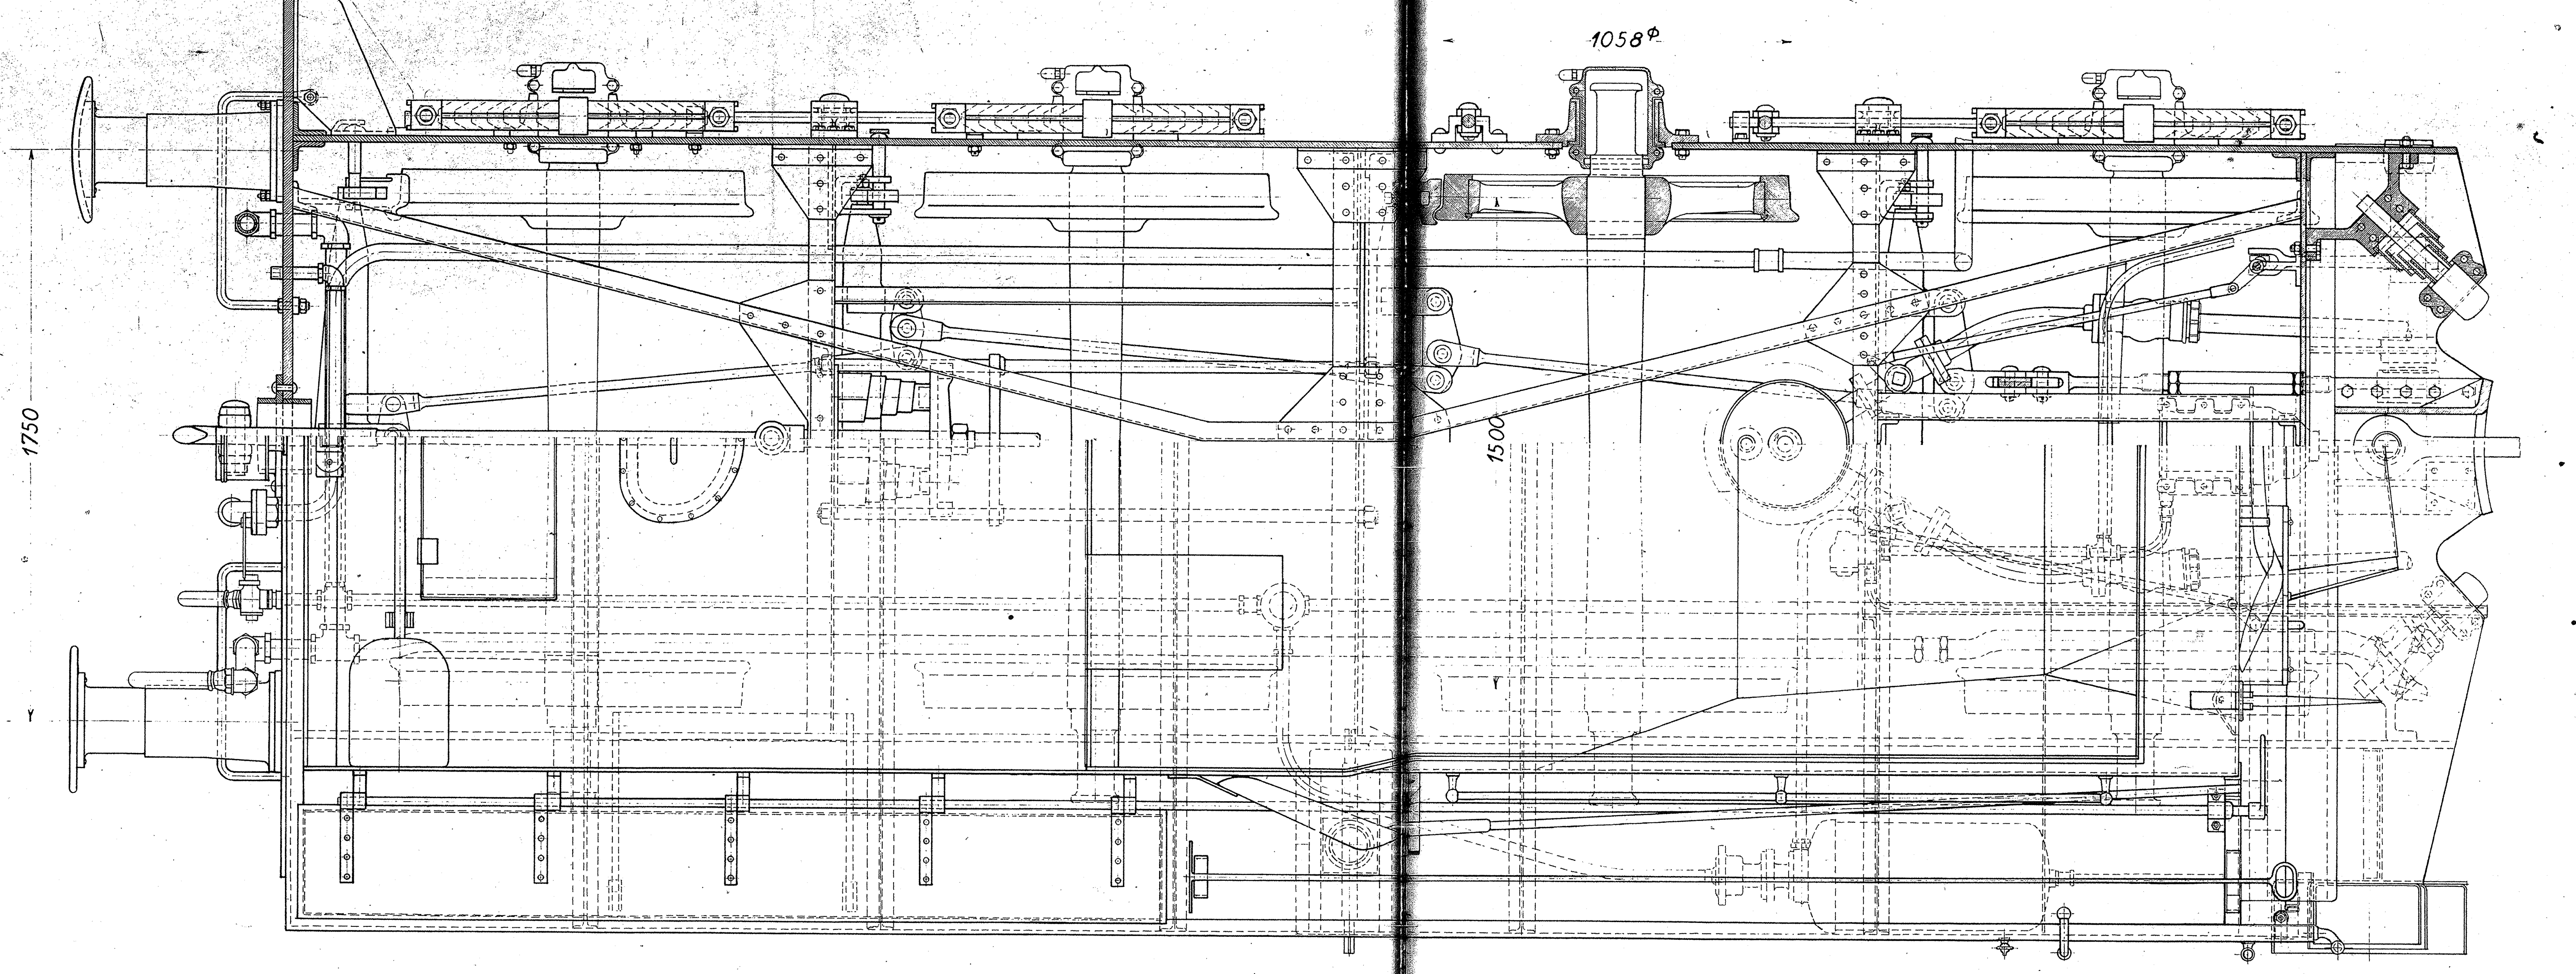

H.T.18

Hul til Banerammerstang paaløst Banerammer andet	A 37/8-42 N.E.2. 3/4 4235/408372		
--	--	--	--

De danske Statsbaner. Maskinafdelingen.	Maskinfab. FRICHS Nr. 7L-34.030 Dato
--	---

1-D. 3.Cyl. Godstogslokomotiv Litra H