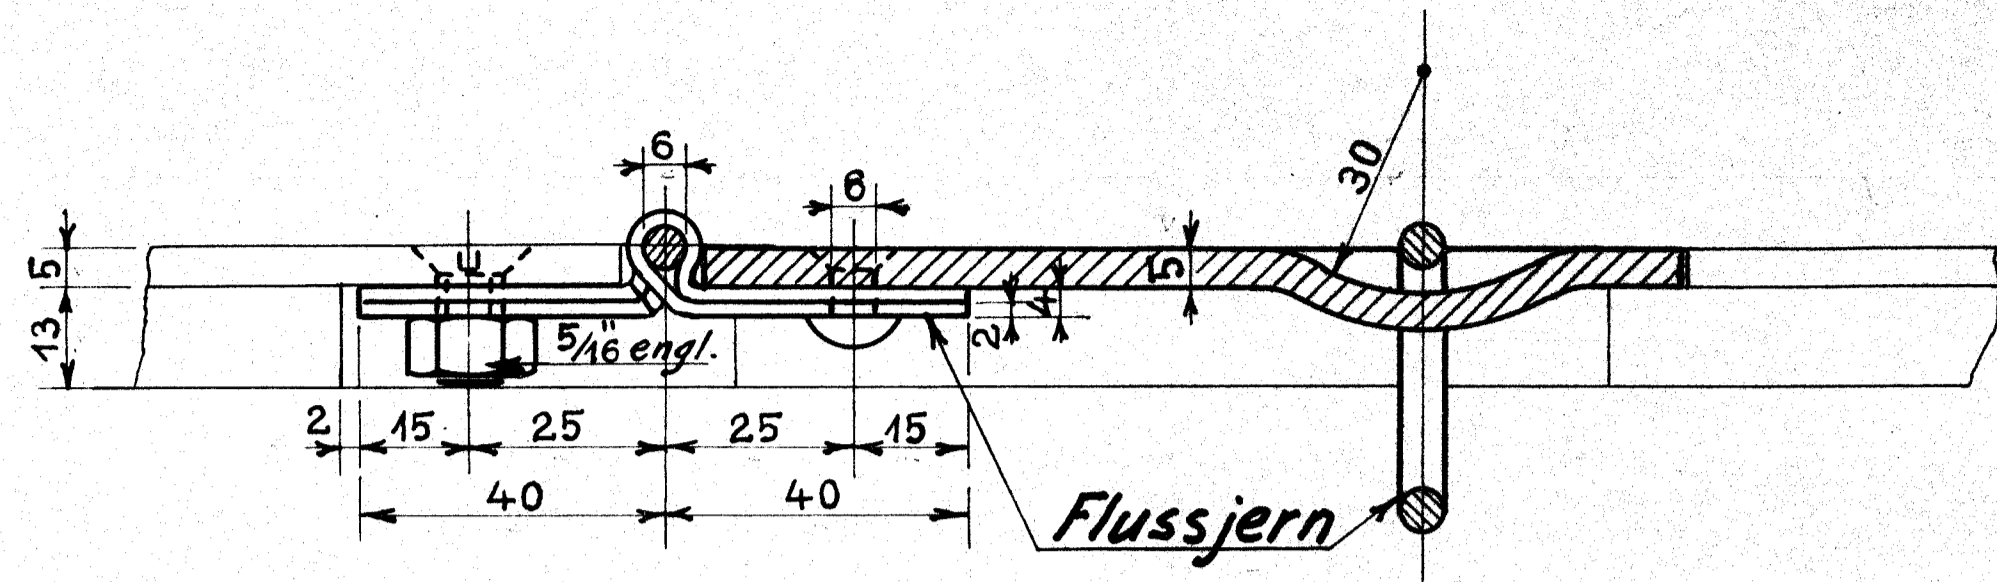

2 Stk.

Udgør

Forandringer	Dato	Mærke

De danske Statsbaner.
Maskinafdelingen.
Lem i Fodplade over Fjeder
styr til Trækken paa Loko.
Litra H, H_I.

Kjøbenhavn d. 22-1-31	Maalestok	
Tegnet af:		
Kalkuleret af: V. Hejgaard	1:1	H. 82b.
Revideret af: K. Hejgaard		