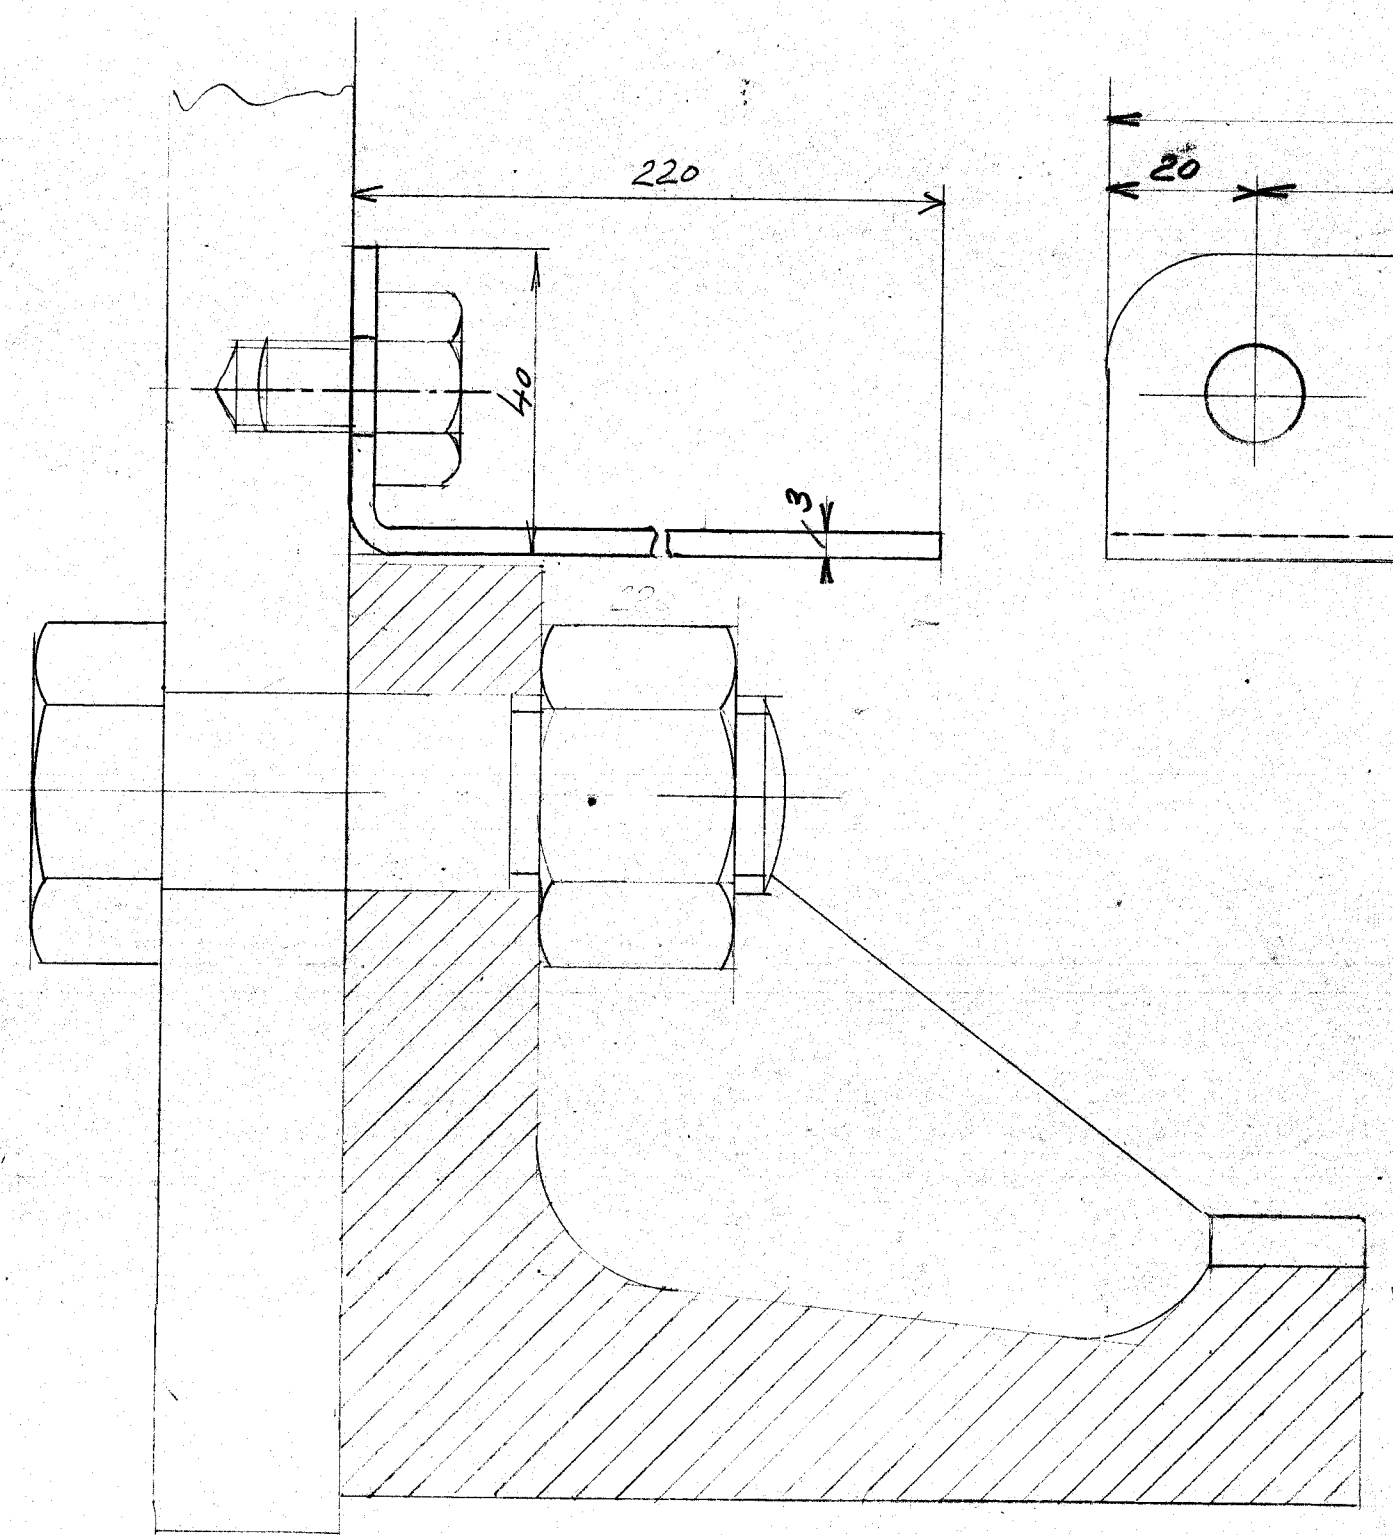

Kun for Loko-Litra H_I 783 - 788.

Forandringer	Dato	Mærke
Skærme for bageste Akselgaffler (M 11675/42)	9-7-42	Joh.
Maal paa indiv. Skærm ændret (M 11675/42)	11-42	J. S.

De danske Statsbaner
Maskinafdelingen.

Skærme til Akselgaffler
ved Driv- og Kobbeltjul paa
Loko. Litra H_I, H_{II}.

Kjøbenhavn 19/4 1928. Maalstok.
Tegnet
kalkuleret
revideret: V. Steingard

1:1.

H. 69 b

Arb. 21/4-28