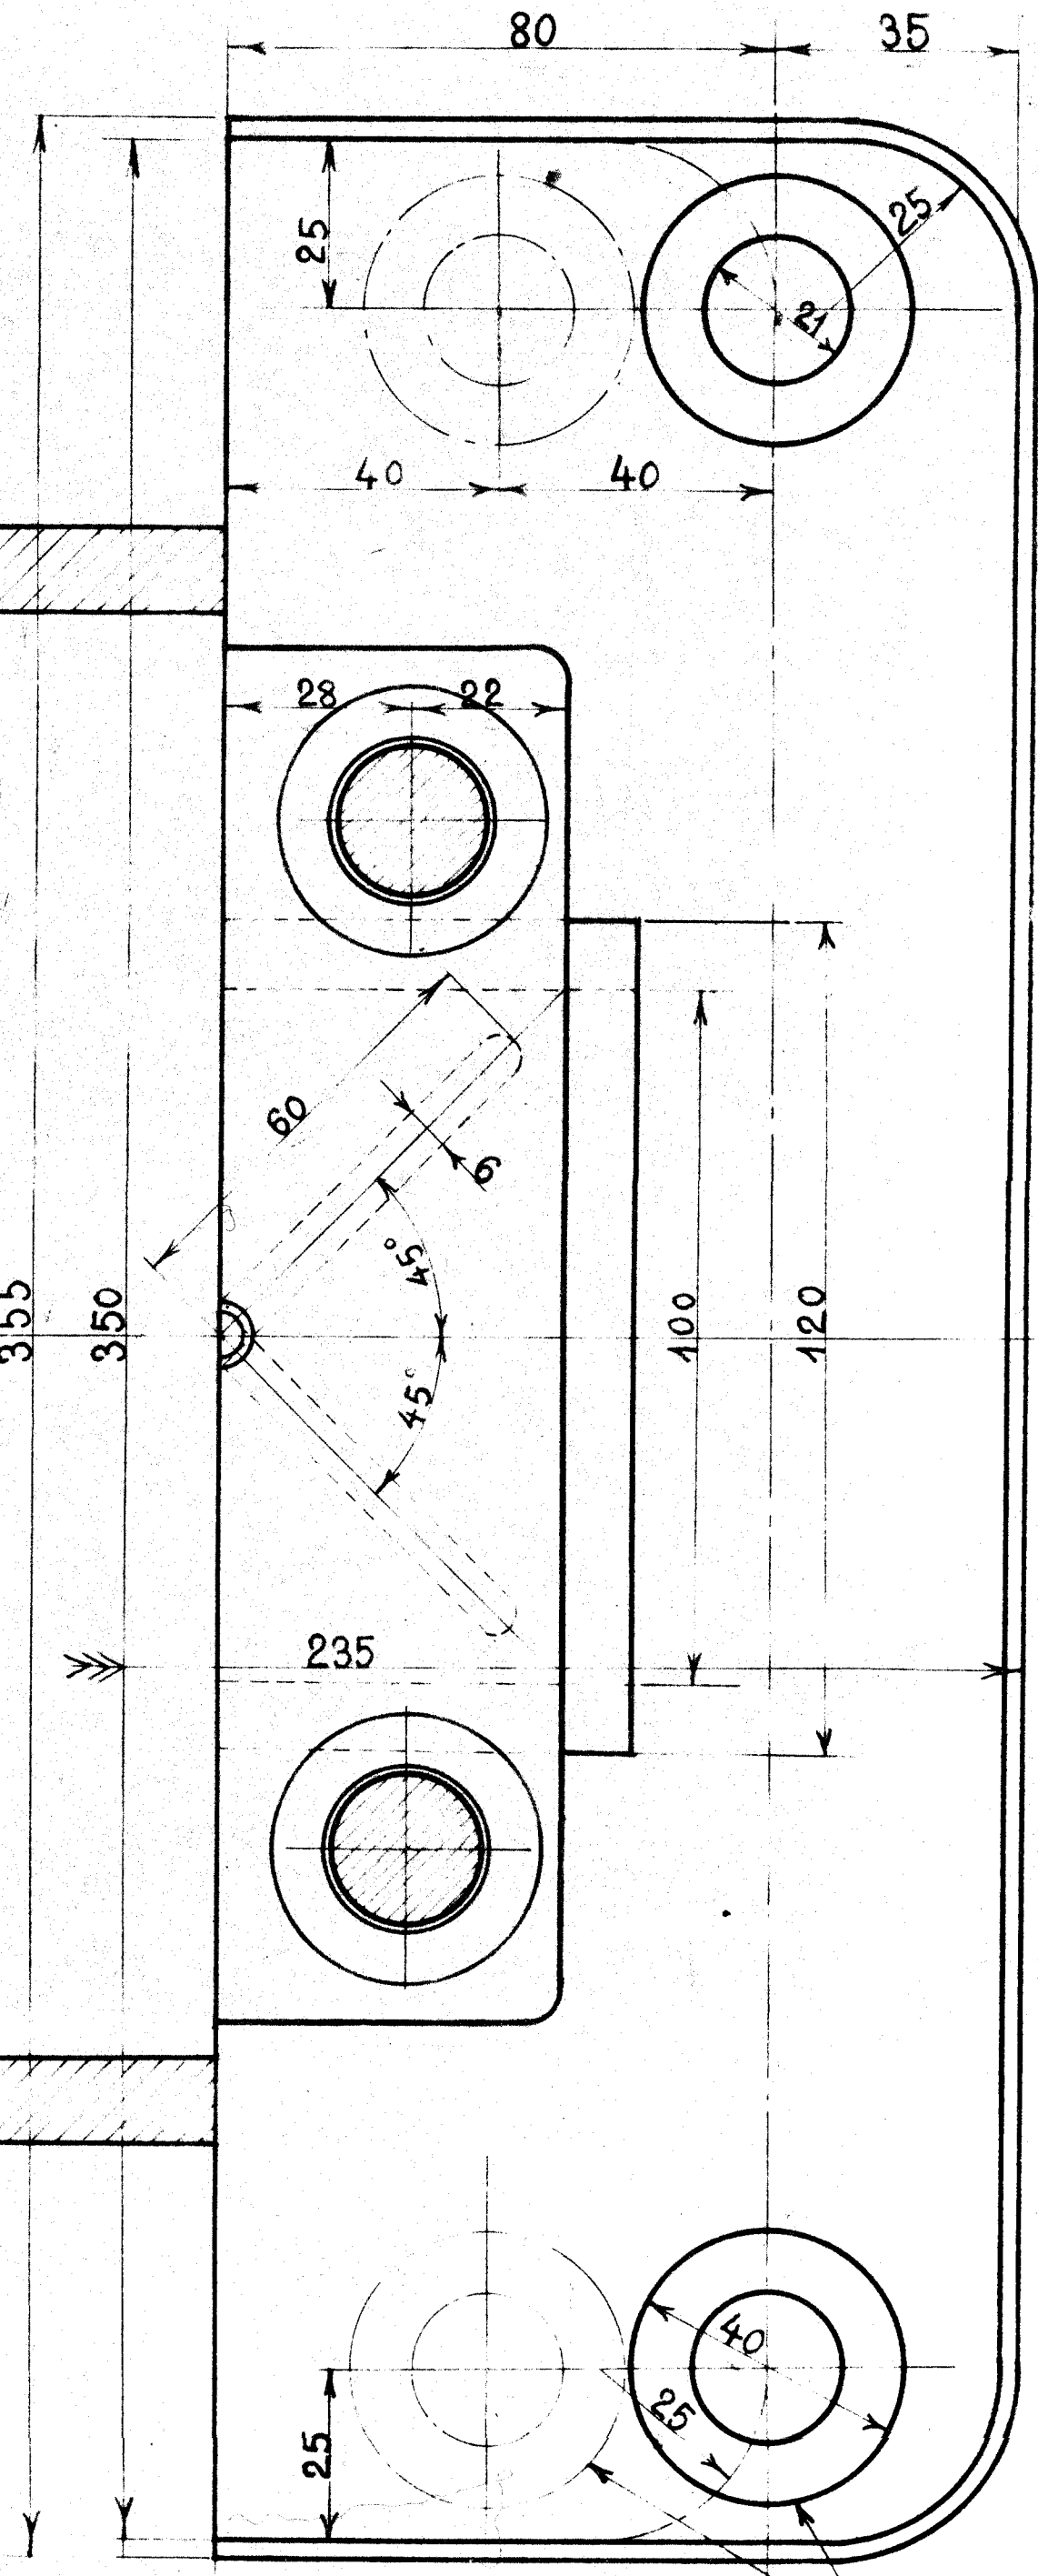

Blødt Støbejern  
Model Nr. 2568.

Lagerbronze  
Model Nr. 2569 a.

Lagerbronze  
Model Nr. 2569 b.

1 stk efter optrukne Linier  
1 " " stiplede "

Blødt Støbejern  
Model Nr. 2567.

Blødt Støbejern  
Model Nr. 2566.

Set ovenfra.

Snit a-a.

Forandringer		Dato	Mærke
<b>De danske Statsbaner.</b>			
Maskinafdelingen.			
Styr til Skiftestang til Loko.			
Litra H.			
København d 16-7-1927 Maalestok			
Tegnet af			
Kalkuleret af			
Revideret af			
		1:1	H.65b.