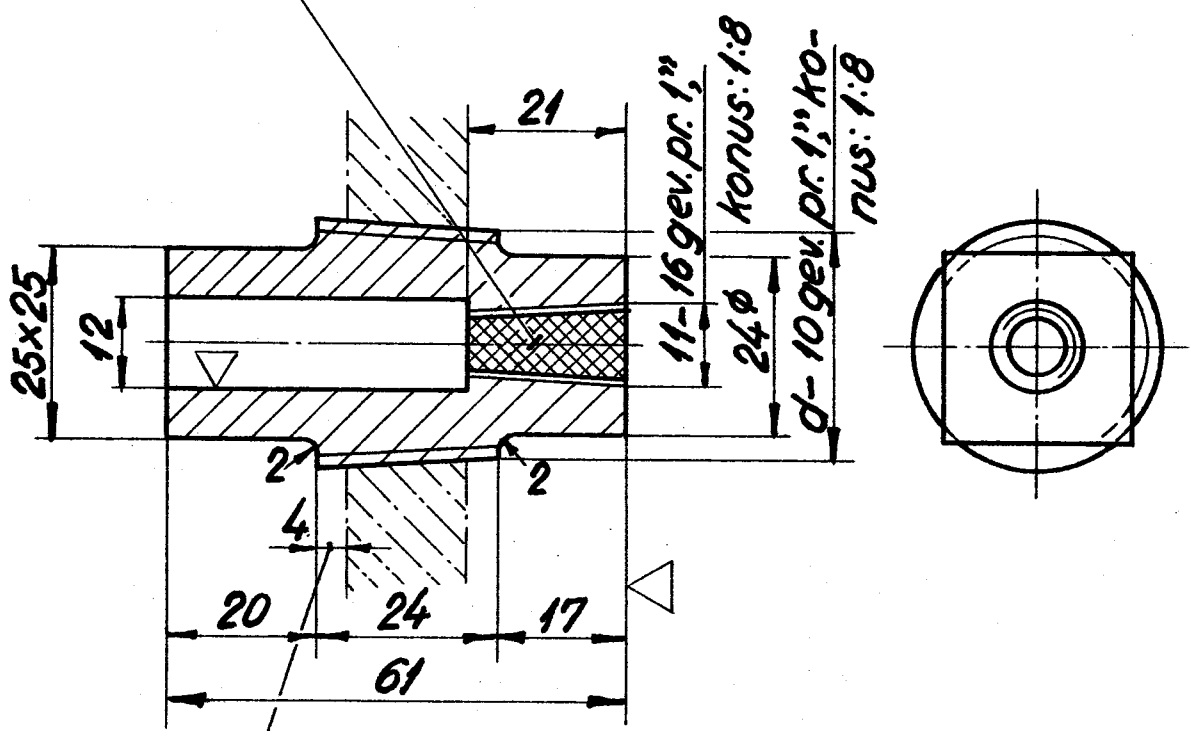

0

LON  
DSB

Smelteprop.

2.085

1954

Istøbt starlimetal, stemples: 

Dette mål skal overholdes ved nyt gevind.

d mm	Mindstebenh.	
	Kh.	Ar.
29	400	100
30	400	100
31	400	100
32	400	75
33	400	50
34	200	25
35	100	25
36	50	10

1:1

Rekvissionsbetegnelse.	Materiale	Model nr.	Mindstebenh.
Smelteprop. LON 2.085.	Honebronce	230	Se tabel.