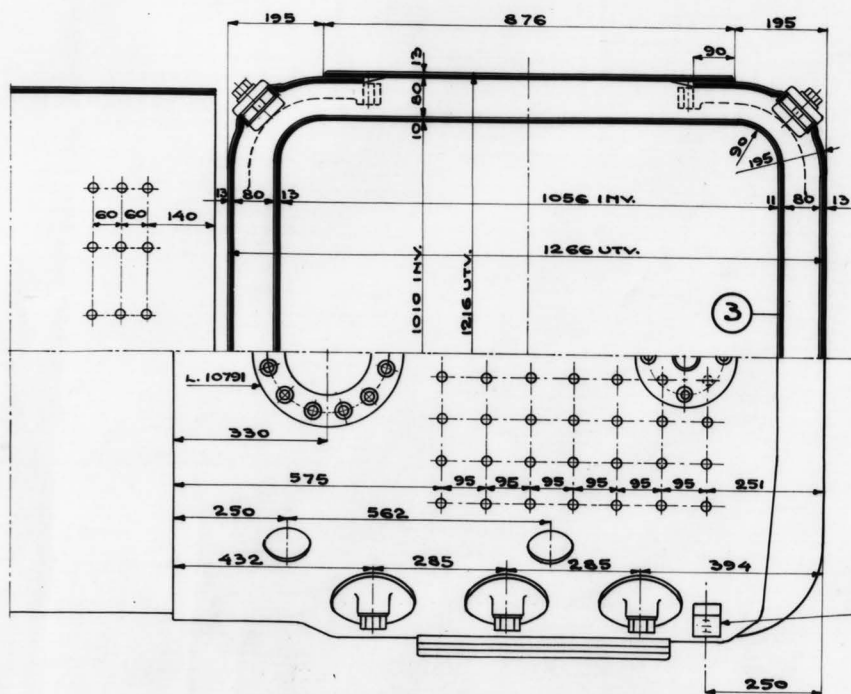

ELDSTADBOTTENRING L. 15662.

TUBER UTAN ÖVERHETTINGSRÖR

BRICKA FÖR EJERTORPÄSTE ENL. L. 12636
OBS! ENDAST Å HÖGER SIDA

TILLHÖR ÅNGPANNAN L. 15251
STÅLELDSTAD ENL. L. 15659

DET. NR	MOD. NR	ST.	MATERIAL	BENÄMNING	DIMENS I 1/4"	ANM.
1.		290	MARTIN 0,10	STÅGBULT	TOTAL L=45000	1"
2.		78	KOPPAR	TÄTNINGSRING	L=200056	54
3.		1	STÅL KVALA	FYRBOX		ENL. L. 15659

BEST. NR	BESTÄLLARE	ST.	ANM.	M.F. NR
101-2	KJÖGE-RINGSTED	1	AV MISSTAG BLEV STÅGBULTSOELN. I MANTELPLÅTARNA UTFÖRD ENL. L. 15659.	

TILL LOKOMOTIV L
ELDSTAD
15884
SKALA 1:1, 1:10
10/8 10.
M.H.

Godkänt
Ångkraft 28/3 16
M. Dencker

Tvnr
1101-02