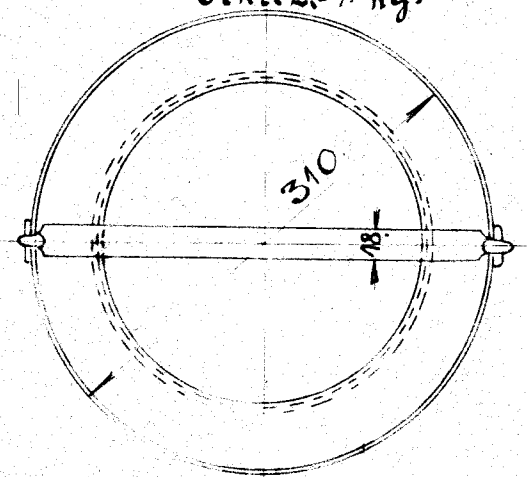

Sektion. A-B.

Vikt. 2.87 kg.

Vikt. 4.25 kg.

Vikt. 1.1 kg.

Vikt. 2.6 kg.

Vikt. 1.5 kg.

Vikt. 1.5 kg.

Vikt. 0.75 kg.

NYDOVIST & HOLM
TROLLHÄTTAN.

Vikt. 0.7 kg

Vikt. 0.25 kg.

1101-2 KJÖGE-RINGSTED 1ST. AV VARJE

Q. 10486 /
Köop. d. 30/4 07
S.A. 1101-2