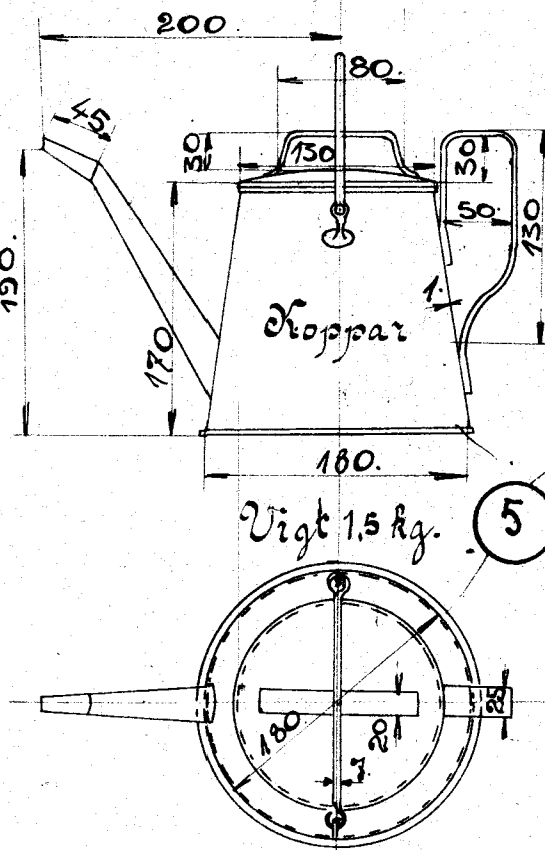

Sektion. A-B.

Vikt. 2.87 kg.

Vikt. 4.25 kg.

Vikt. 1.1 kg.

Vikt. 2.6 kg.

Vikt. 1.5 kg.

Vikt. 1.5 kg.

Vikt. 0.75 kg.

NYDOVIST & HOLM
TROLLHÄTTAN.

Vikt. 0.7 kg

Vikt. 0.25 kg.

1101-2 KJÖGE-RINGSTED 1ST. AV VARJE

Q. 10486 /
Köop. d. 30/4 07
S.A. 1101-2