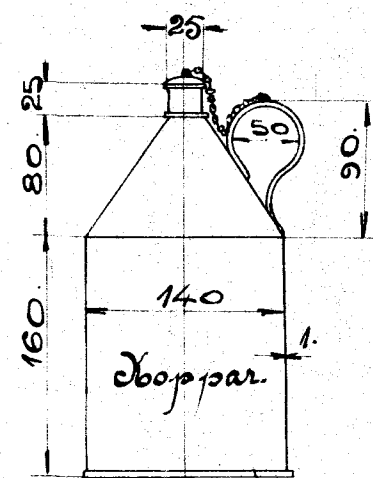

Sektion. A-B.

Vikt. 2.87 kg.

Vikt. 4.25 kg.

Vikt. 1.1 kg.

Vikt. 2.6 kg.

Vikt. 1.5 kg.

Vikt. 1.5 kg.

Vikt. 0.75 kg.

NYDOVIST & HOLM
TROLLHÄTTAN.

Vikt. 0.7 kg

Vikt. 0.25 kg.

1101-2 KJÖGE-RINGSTED 1ST. AV VARJE

Q. 10486 /
Köop. d. 30/4 07
S.A. 1101-2