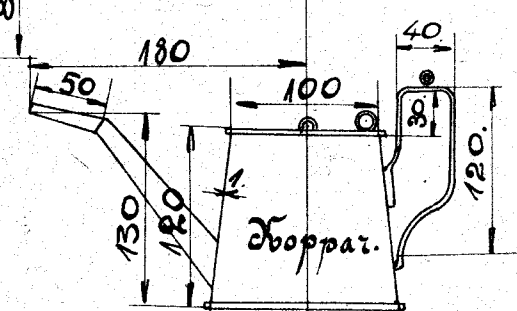

Sektion. A-B.

Vikt. 2.87 kg.

Vikt. 4.25 kg.

Vikt. 1.1 kg.

Vikt. 2.6 kg.

Vikt. 1.5 kg.

Vikt. 1.5 kg.

Vikt. 0.75 kg.

NYDOVIST & HOLM
TROLLHÄTTAN.

Vikt. 0.7 kg

Vikt. 0.25 kg.

1101-2 KJÖGE-RINGSTED 1ST. AV VARJE

Q. 10486 /
Köop. d. 30/4 07
S.A. 1101-2