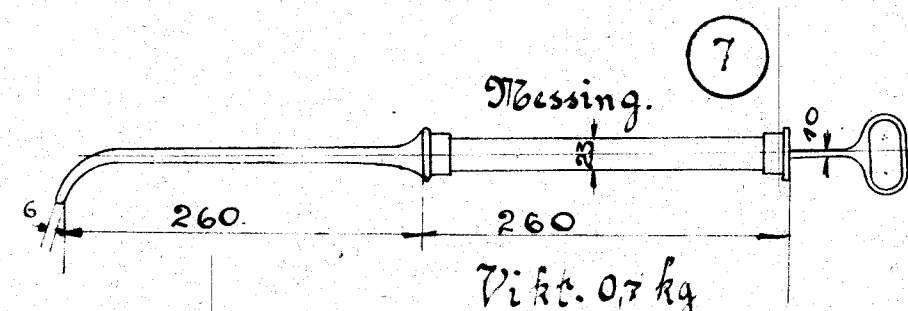

Sektion. A-B.

Vikt. 2.87 kg.

Vikt. 4.25 kg.

Vikt. 1.1 kg.

Vikt. 2.6 kg.

Vikt. 1.5 kg.

Vikt. 1.5 kg.

Vikt. 0.75 kg.

NYDOVIST & HOLM
TROLLHÄTTAN.

Vikt. 0.7 kg

Vikt. 0.25 kg.

1101-2 KJÖGE-RINGSTED 1ST. AV VARJE

Q. 10486 /
Köop. d. 30/4 07
S.A. 1101-2