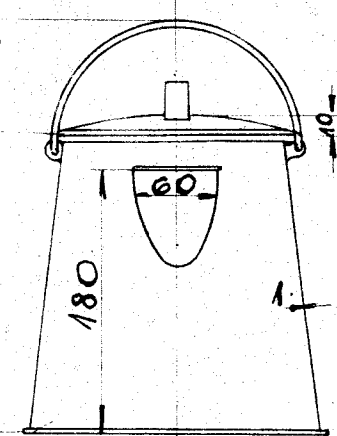

Sektion. A-B.

Vikt. 2.87 kg.

Vikt. 4.25 kg.

Vikt. 1.1 kg.

Vikt. 2.6 kg.

Vikt. 1.5 kg.

Vikt. 1.5 kg.

Vikt. 0.75 kg.

NYDOVIST & HOLM
TROLLHÄTTAN.

Vikt. 0.7 kg

Vikt. 0.25 kg.

1101-2 KJÖGE-RINGSTED 1ST. AV VARJE

Q. 10486 /
Köop. d. 30/4 07
S.A. 1101-2