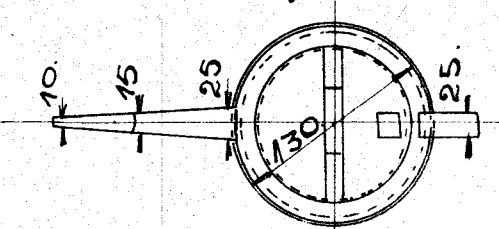

Sektion. A-B.

Vikt. 2.87 kg.

Vikt. 4.25 kg.

Vikt. 1.1 kg.

Vikt. 2.6 kg.

Vikt. 1.5 kg.

Vikt. 1.5 kg.

Vikt. 0.75 kg.

NYDOVIST & HOLM
TROLLHÄTTAN.

Vikt. 0.7 kg

Vikt. 0.25 kg.

1101-2 KJÖGE-RINGSTED 1ST. AV VARJE

Q. 10486 /
Köop. d. 30/4 07
S.A. 1101-2