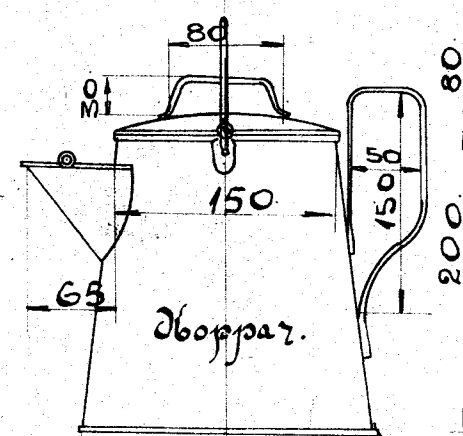

Sektion. A-B.

Vikt. 2.87 kg.

Vikt. 4.25 kg.

Vikt. 1.1 kg.

Vikt. 2.6 kg.

Vikt. 1.5 kg.

Vikt. 1.5 kg.

Vikt. 0.75 kg.

NYDOVIST & HOLM
TROLLHÄTTAN.

Vikt. 0.7 kg

Vikt. 0.25 kg.

1101-2 KJÖGE-RINGSTED 1ST. AV VARJE

Q. 10486 /
Köop. d. 30/4 07
S.A. 1101-2