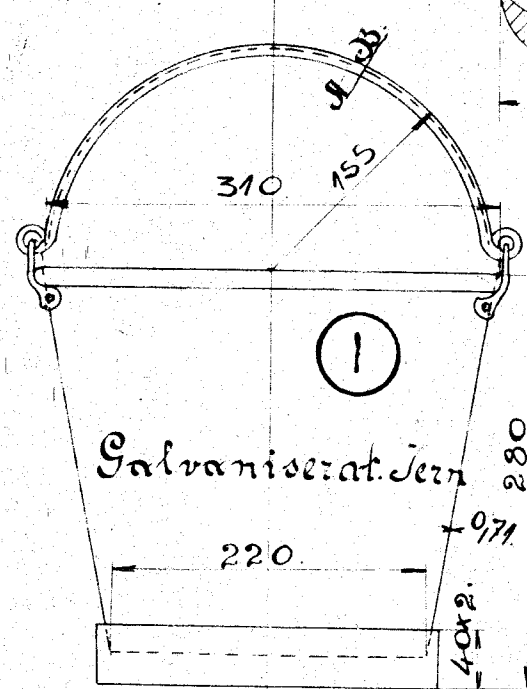

Sektion. A-B.

Vikt. 2.87 kg.

Vikt. 4.25 kg.

Vikt. 1.1 kg.

Vikt. 2.6 kg.

Vikt. 1.5 kg.

Vikt. 1.5 kg.

Vikt. 0.75 kg.

NYDOVIST & HOLM
TROLLHÄTTAN.

Vikt. 0.7 kg

Vikt. 0.25 kg.

1101-2 KJÖGE-RINGSTED 1ST. AV VARJE

Q. 10486 /
Köop. d. 30/4 07
S.A. 1101-2