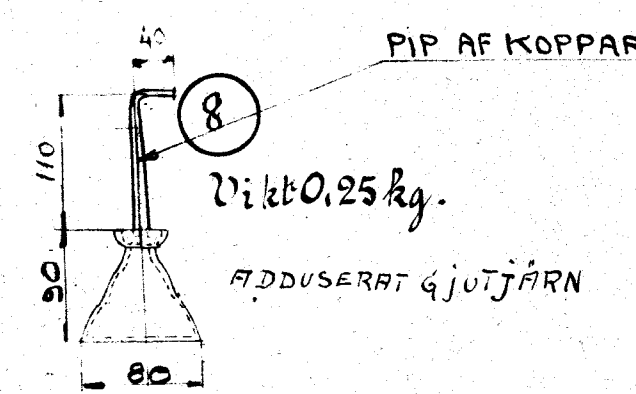

Sektion. A-B.

Vikt. 2.87 kg.

Vikt. 4.25 kg.

Vikt. 1.1 kg.

Vikt. 2.6 kg.

Vikt. 1.5 kg.

Vikt. 1.5 kg.

Vikt. 0.75 kg.

NYDOVIST & HOLM
TROLLHÄTTAN.

Vikt. 0.7 kg

Vikt. 0.25 kg.

1101-2 KJÖGE-RINGSTED 1ST. AV VARJE

Q. 10486 /
Köop. d. 30/4 07
S.A. 1101-2