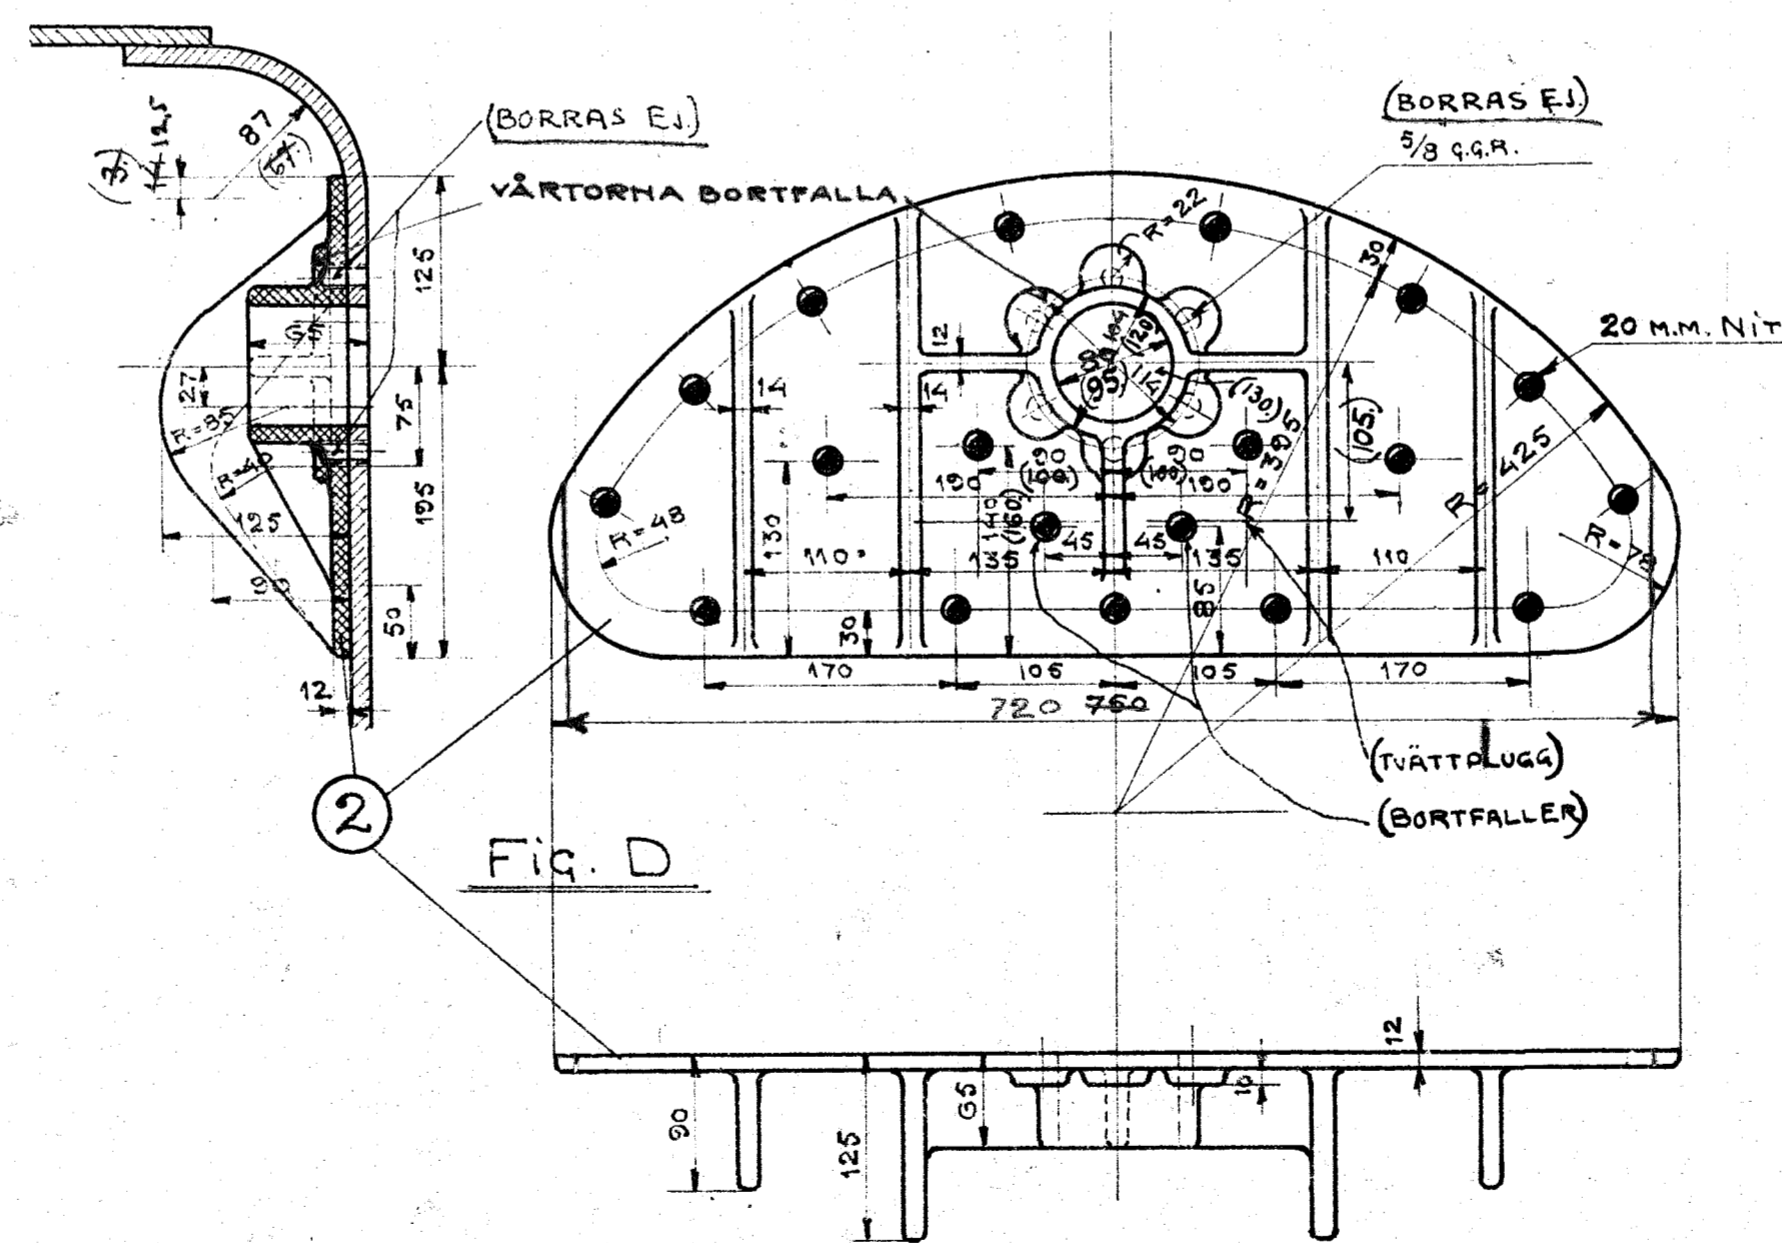

Fig. A

Fig. B

Fig. C

Fig. D

NYDOVIST & HOLM
TROLLHÄTTAN.

Nº	BENÄMNING	MATERIAL	ST	MOD. Nº	ANM.
1	STAG	MARTIN	1	S1123	
2	"	"	1	S1124	

BEST. Nº	BESTÄLLARE	FIG.	ANM.	MATERIAL FORT. Nº
81-14	B-J	A, B		
816	K-J	A, B		
910	F-Z	C, D		100
1031	L-E	C, D	20 M.M. NIT	
1056	S-M	C, D	20 M.M. NIT	
1101-2	KÖKE-RINGSTEL	C o D	HÅLEN BORRAS EFTER PANNAN	

TILL LOKOMOTIV

STAG TILL ELDSTADS OCH PANNHAFVEN

SKALA 1:5 N. MÅTT

L.
9620

T.M.V.
J. J. J. J.
M. J.