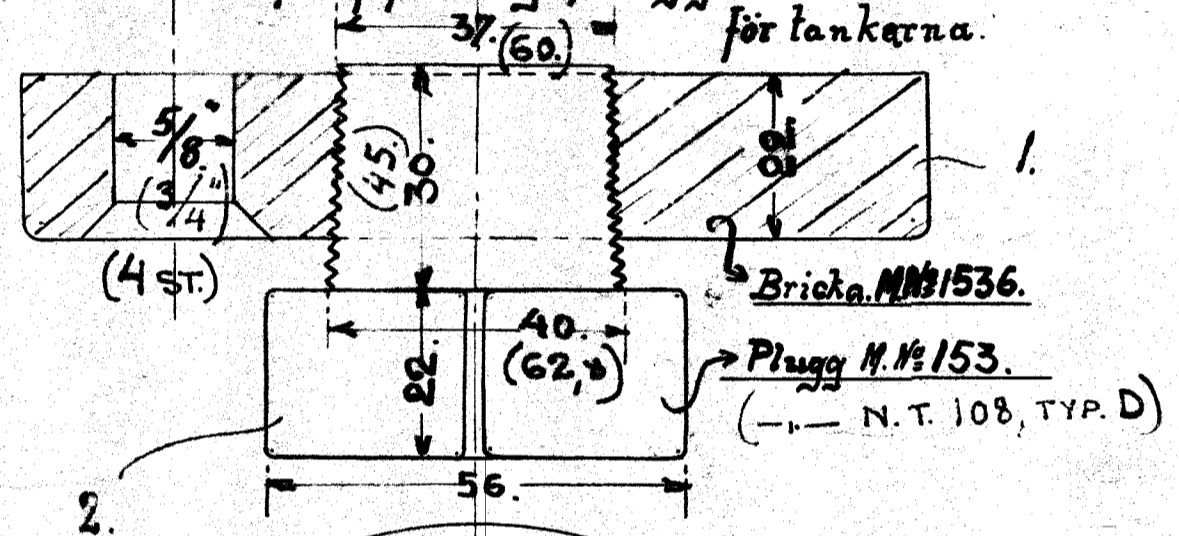

TILL LOKOMOTIV

SKALA 1/4 M MÅTT

WOLFFSTADT & SÖHN
 OILMÄTT

2 st. Aftappningspluggar.
 för tankarna.

Best. N°	Benämning	St.	Mått
624	D.O.N. Jvd		
1051	L.-B.	1 st. EML. — 8 (1) MÅTT	
1056	S.-N.-N.B.	1 st. EML. — 8 (1) MÅTT	
1060	N.-S.-V.J.	2 "	" "
1091-22	KRANBÄR-GULLE	4 "	" "
1100	N.-S.-V.J.	2 "	" "
1101-2	KJÖRE-RINGST.	4 st. EML. — 6 (-) MÅTT	