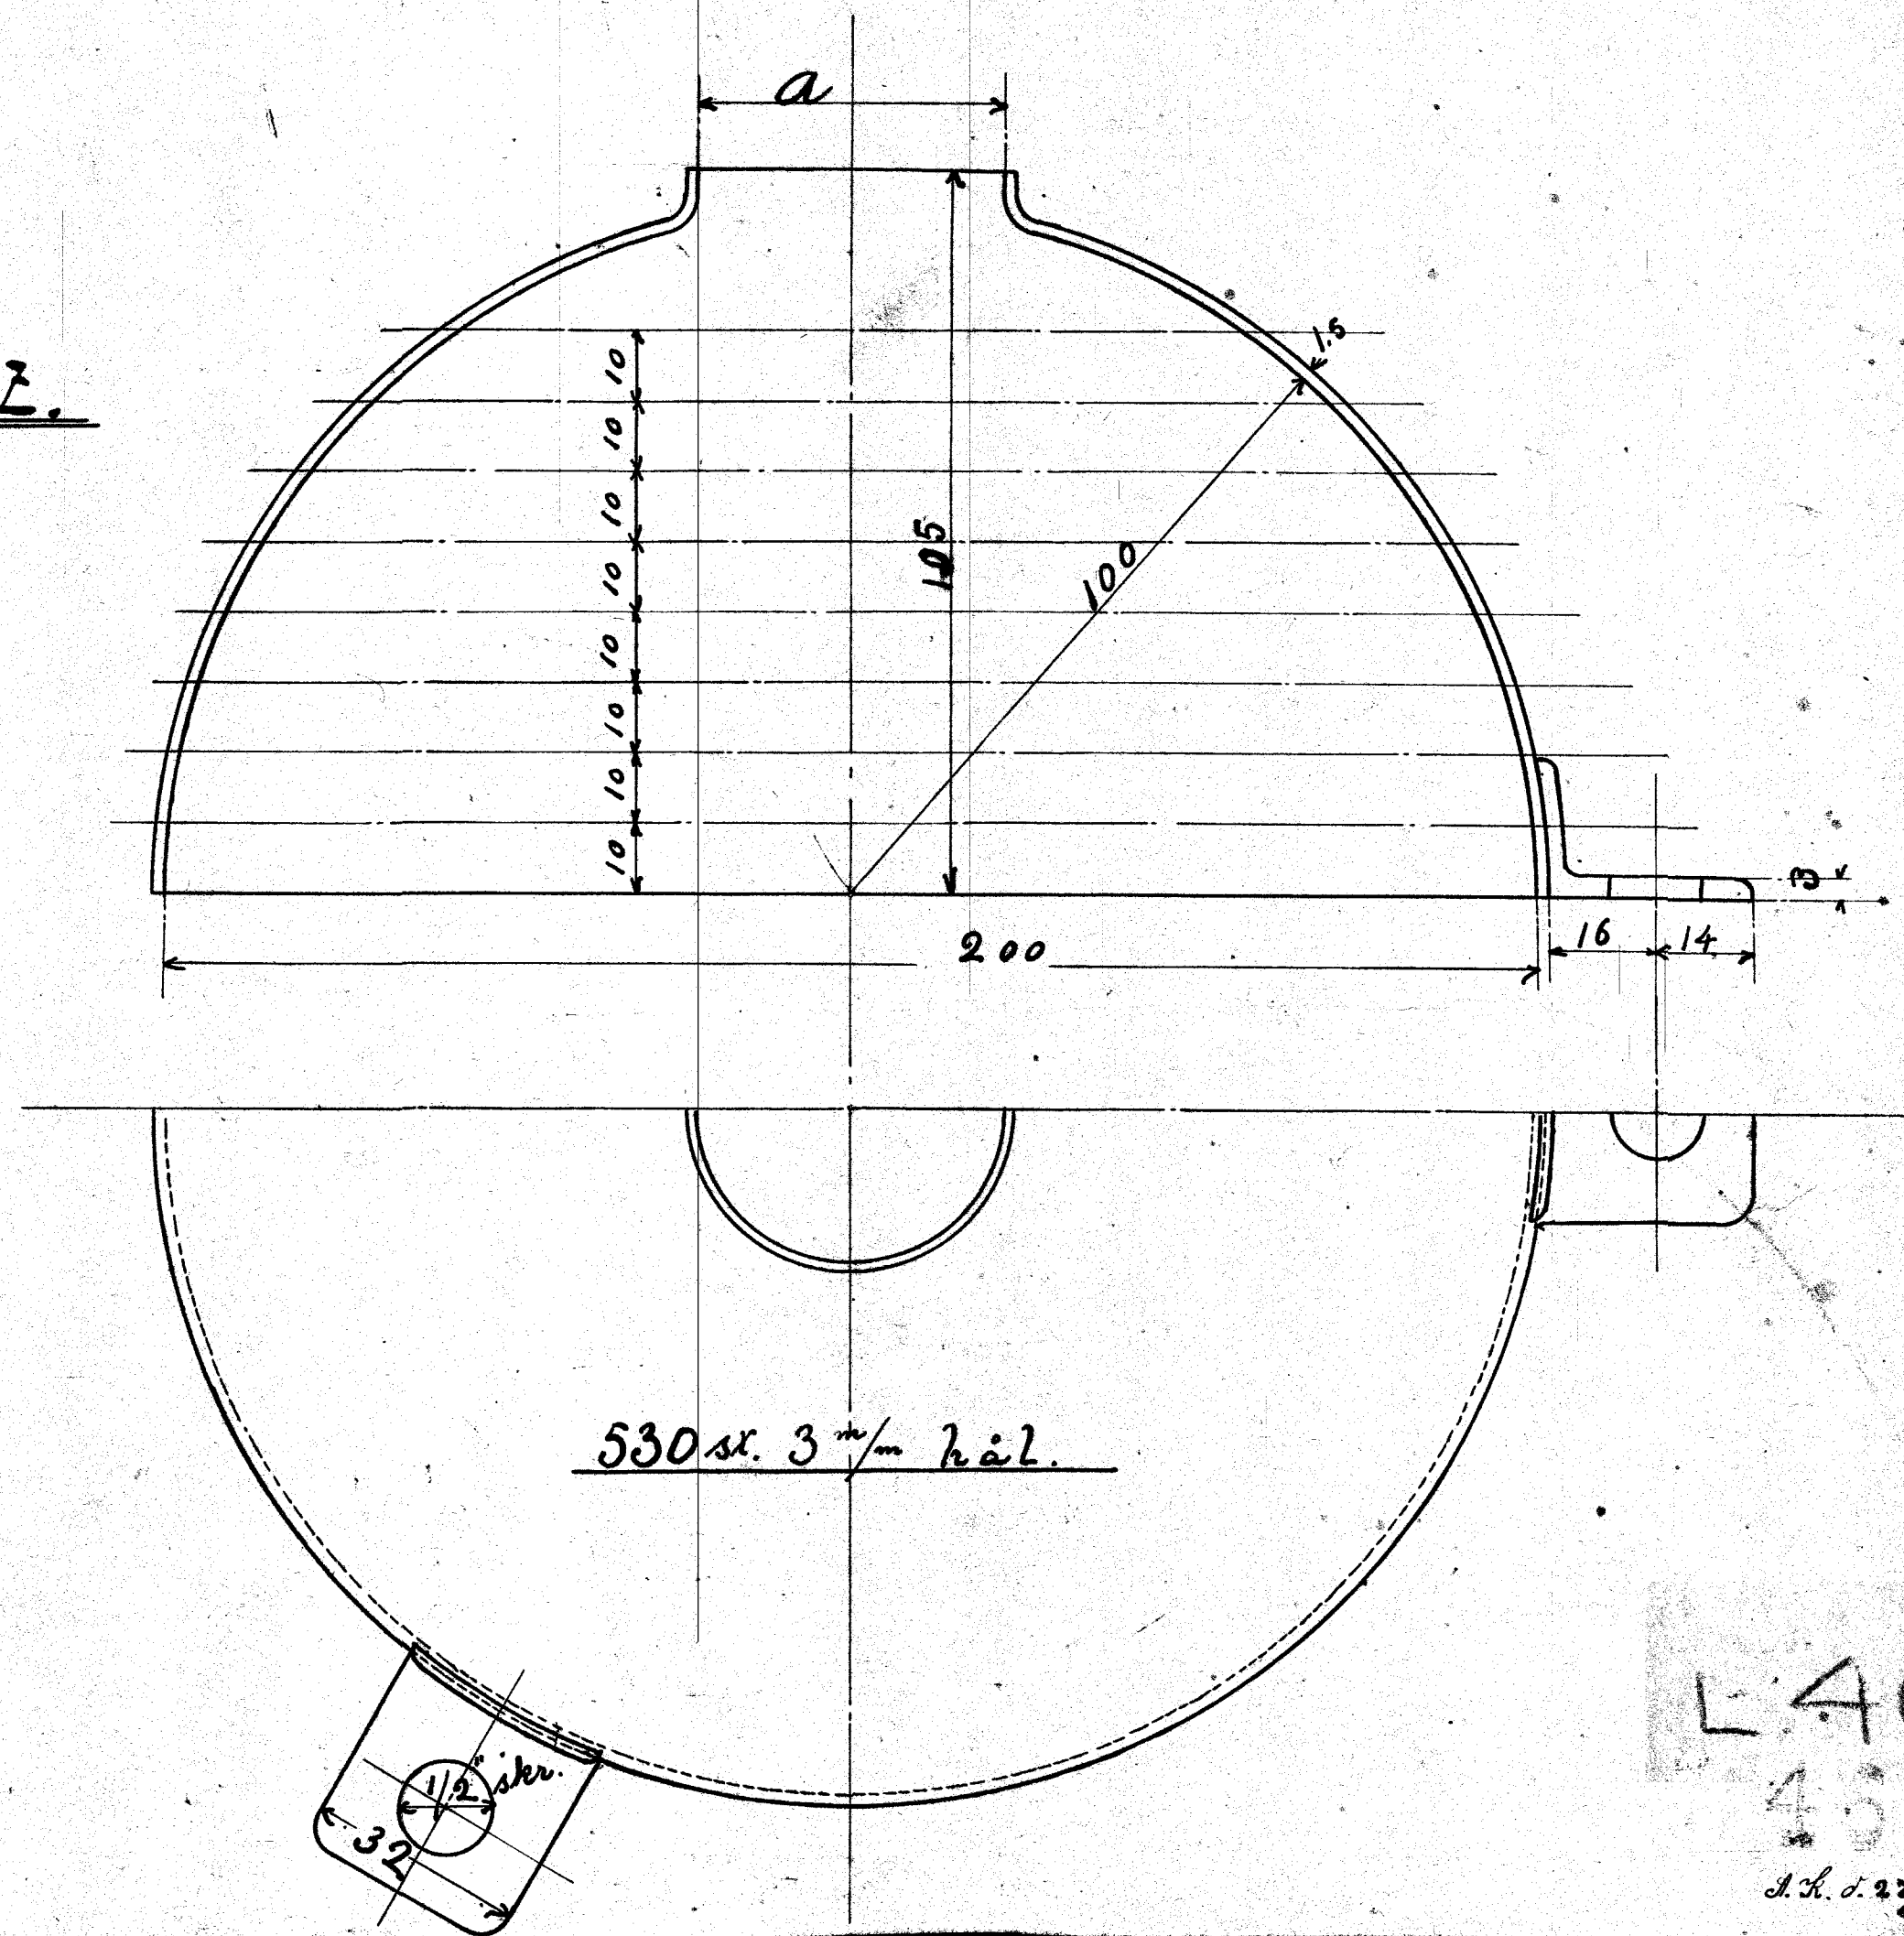

NYLL LOKOMOTIV

SKALA 1:1

NYDOVIST & HOLM
TROLLHÄTTAN.

Best. N:	Jernvägens namn a	Best. N:	Jernvägens namn a
1051	L-B.	47	
1056	S-N-N.B.	47	
1060	N-S-VJ.	42	
1081-82	HORNBAEK-G.B.	281-72	
1101-2	KJØGE-RINGSTED	42	

Koppersilar till Zankarne.

2 st.

L 4625
4625
A.H. 22/8 1901