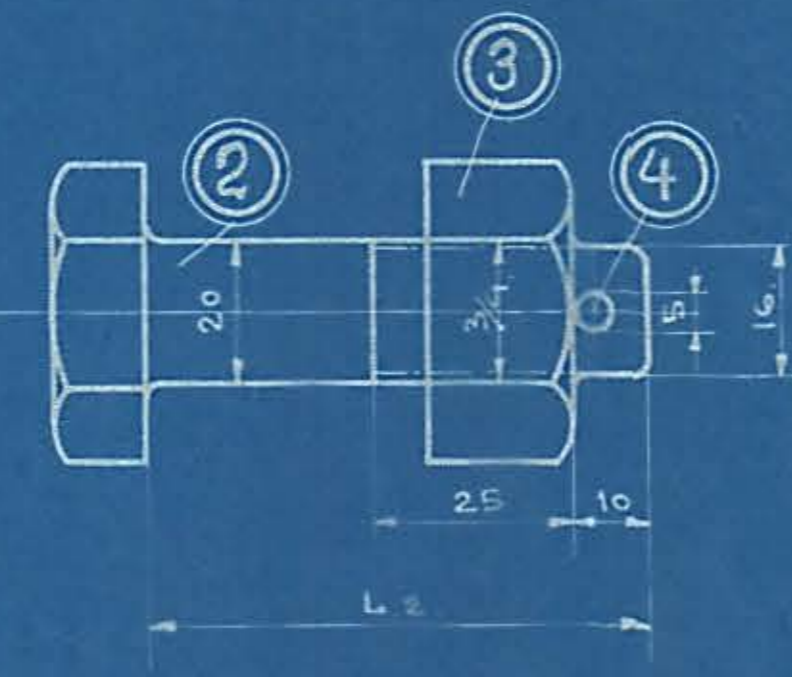

NYDQVIST & HOLM
TROLLMÄTTAN.

DET. N ^o .	MOD. N ^o .	ST.	MATERIAL	BENÄMNING.	ANM.
1	5 230	1	STÅLQJUTG.	RAMSTAG.	
2		8	SM-JÄRN	SKRUF.	
3		8	"	MUTTER.	
4		8	"	SAXPINNE.	

BEST. N ^o .	BESTÄLLARE	L. 1.	L. 2.	ANM.	M. T. N ^o .
032	SANDVIKSBOKEN	1270	89		88
1130-33	II II II II	1270	89		88
1101-02	KÖRSTÄN-REKLETT	1270	89		88
1101-2	KJÖRE-RINGSTED	1256	71		

TILL LOKOMOTIV **L.**
RAMSTAG **10892**

SKALA 1:2. $\frac{1}{4}$ MÄTT.

F.M.C. 1/09
KORD 20/09

20, 09
R. W. ...