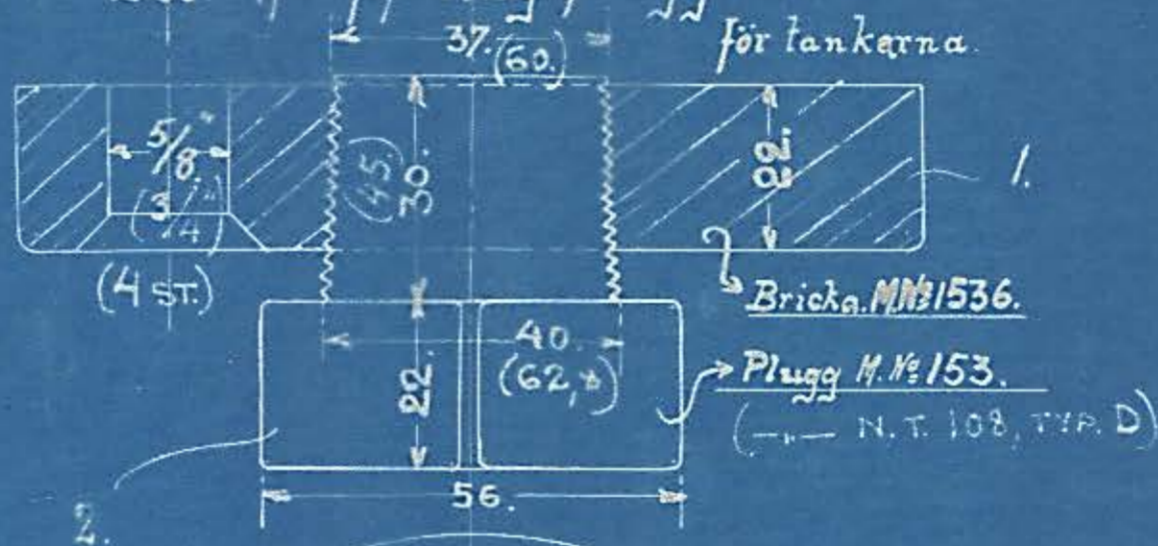

TILL LOKOMOTIV

SKALA $\frac{1}{2}$ MÄTT

NYDQVIST & HOLM
TROLLHÄTTAN.

2 st. Aftappningspluggar.

Best. N.	Benämning	St.	Mätt
624	D.O.N. Jvd		
1051	L.-B.	1 st. ENL. 108 (1) MÄTT	
1056	S.-N.-N.B.	1 st. ENL. 108 (1) MÄTT	
1060	N.-S.-V.J.	2 "	
1091-22	KJÖRE-RINGST.	4 "	
1100	N.-S.-V.J.	2 "	
1101-2	KJÖRE-RINGST.	4 ST. ENL. 108 (1) MÄTT	